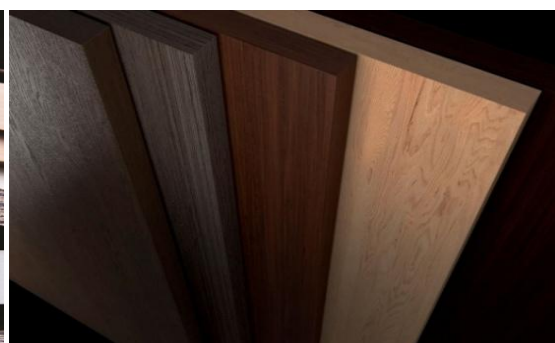

OSTALI MATERIJALI	Debljine u mm / Cijene €/m²													
	3	3,2	4	6	8	10	12	16	18	19	22	25	28	40
Lesomal na MDF-u														
Bijeli SM 2800/2850 x 2070mm	5,40		6,80											
Artisan / Kašmir / Sivi / Antracit / Crni 2800/2850 x 2070	5,90													
Lesonit 2750 x 1750mm		3,60												
Mediapan														
Sirovi MDF 2620/2800/3050 x 2200mm	4,10		4,40	6,70	9,20	9,90	11,80	15,30	15,00		22,20	24,30	26,10	38,90
Sirovi MDF 2800 x 2070	4,10					9,90		15,30						
Sirovi MDF CRNI 2800 x 2100mm										34,50				
Vlagootporni MDF 3730 x 2200mm			5,90							19,90				
Vatrootporni MDF 3050 x 2200mm			8,40											
Vatrootporni MDF 2800 x 2200 / 3660 x 1870mm								31,50						
Mediapan oplemenjeni														
Jednostrano grundirani 2850 x 2070mm			6,50											
Jednostrano melaminska folija 2800 x 2200mm			9,70						22,00					
Dvostrano grundirani 2655 x 2100mm						14,70		19,00	21,00		24,80	28,40		
Dvostrano melaminska folija 2800 x 2200mm									23,90					
Sirova iverica														
Dimenzija 2800 x 2070mm					7,90	9,60	9,00	9,70	11,10		13,70	15,80	16,90	
Iverica furnirana										19				
Hrast europski 2800 x 2070mm										34,50				
Orah američki 2800 x 2070mm										38,50				
Excimer Orah (četkani furnir) 3050 x 1220mm										109,60				
Excimer Hrast europski (četkani furnir) 3050 x 1220mm										102,50				

Šperploča BREZA			4	6,5				12	15	18	21		24	30
WBP ljepilo 1500 x 3000 mm										47,80				
WBP ljepilo 2500 x 1250			14,30	21,50				32,00	38,70	45,60	52,50		59,40	72,90
Šperploča OKUME TWIN			4	6	8	10	12	15	18		22			
WBP ljepilo 2500 x 1700 / 1220mm			12,50	15,90	19,20	21,60	24,80	29,30	35,00		42,80			
Šperploča TOPOLA			3	5	6			12	15	18				
MR ljepilo 2520 x 1870			10,80	16,20	19,40			25,10	29,10	33,30				
Šperploča TOPOLA							10	12		18				
WBP ljepilo 2520 x 1870mm							24,00	30,00		38,90				
Šperploča BOR EP							9		15	18	20			
WBP ljepilo 2500 x 1250 / 2440 x 1220mm							8,70		13,20	15,50	20,70			
Šperploča FROMAGER savitljiva					8									
WBP ljepilo 1220 x 2500 / 2500 x 1220mm					29,30									
Šperploča BUKVA			4	6	8	10	12	15	18		21			
MR ljepilo 2500 x 1250 / 2200 x 1250mm			15,80	21,50	27,20	30,30	34,00	41,30	45,60		50,70			
Oplata BREZA - protuklizna				6,5	9			12	15	18		21	24	27
Dimenzija 2500 x 1250mm				22,70	27,90			32,70	35,30	39,50		46,10	49,10	55,00
Oplata BREZA/EUKALIPTUS - protuklizna					9				15					
Dimenzija 2500 x 1250mm					18,90				26,40					

DUŽINSKO-ŠIRINSKE PLOČE MASIVNE

Dimenzije	20 mm	26 mm	40 mm	Dužinsko-širinska ploča BUKVA	20 mm	26 mm	40 mm
4200x650 mm A/B		432,00*	567,00*	3050x650 mm A/B		172,00*	242,00*
4200x800 mm A/B	405,00**	540,00**	675,00**	3050x800 mm A/B	193,00*	212,00*	297,00*