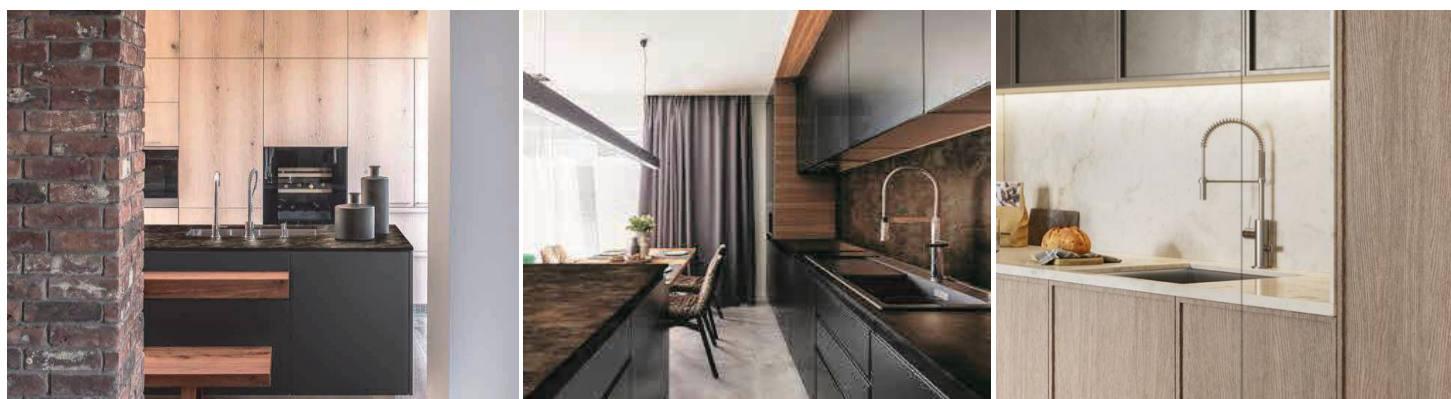

HPL Kompakt Radne ploče

R.br.	Šifra	Strk.	Naziv dekora	Deb.	Dimenzija	Boja jezgre	Cijena €/m2
1	U11102	CM	Bijela kreda	13 mm	4100x1300	Crna jezgra	128,00
2	U11102	CM	Bijela kreda	12 mm	4100x1300	Bijela jezgra	243,00
3	U12188	CM	Svijetlo siva	12 mm	4100x1300	Siva jezgra	272,00
4	U12290	XP	Antracit	12 mm	4100x1300	Crna jezgra	128,00
5	U12000	XP	Crna vulkan	12 mm	4100x1300	Crna jezgra	151,57
6	S60019	GR	Crick	13 mm	4100x1300	Crna jezgra	128,00
7	S63009	CM	Mramor Carrara	12 mm	4100x1300	Siva jezgra	272,00
8	F76044	CM	Sivi Bellato	12 mm	4100x1300	Siva jezgra	272,00
9	F76054	GR	Metalik smeđa	13 mm	4100x1300	Crna jezgra	128,00
10	S63028	CM	Mramor crni Portoro	13 mm	4100x1300	Crna jezgra	128,00
11	R20027	RC	Hrast Lancelot	13 mm	4100x1300	Crna jezgra	116,10
12	R20315	RC	Hrast Artisan	13 mm	4100x1300	Crna jezgra	116,10
13	R20095	RC	Hrast Milano	13 mm	4100x1300	Crna jezgra	116,10
14	R30135	RC	Orah Tamni	13 mm	4100x1300	Crna jezgra	116,10
15	R20038	RC	Prirodni Hrast	13 mm	4100x1300	Crna jezgra	128,00
16	S63045	CM	India White	12 mm	4100x1300	Bijela jezgra	243,00
17	S64012	SD	Kamen Tibet	13 mm	4100x1300	Crna jezgra	128,00

HPL kompakt INTERIOR

R.br.	Šifra	Strk.	Naziv dekora	Deb.	Dimenzija	Boja jezgre	Cijena €/m2
1	U11102	SD	Kompakt ploča BIJELA KREDA	13 mm	2800X2070	Crna jezgra	102,00
2	U11102	SD	Solid core BIJELA KREDA	12 mm	2800X2070	Solid core	211,00
3	U12188	SD	Kompakt ploča SVIJETLO SIVA	13 mm	2800X2070	Crna jezgra	102,00
4	U11523	SD	Kompakt ploča SLONOVA KOST	13 mm	2800X2070	Crna jezgra	102,00
5	U12290	SD	Kompakt ploča ANTRACIT	13 mm	2800X2070	Crna jezgra	102,00
6	U12000	SD	Kompakt ploča CRNA VULKAN	13 mm	2800X2070	Crna jezgra	102,00
7	U19008	SD	Kompakt ploča ZELENA LABRADOR	13 mm	2800X2070	Crna jezgra	102,00
8	U12168	SD	Kompakt ploča KAŠMIR	13 mm	2800X2070	Crna jezgra	102,00
9	R20027	MO	Kompakt ploča HRAST SVJ. LANCELOT	13 mm	2800X2070	Crna jezgra	102,00
10	R20315	MO	Kompakt ploča HRAST ARTISAN	13 mm	2800X2070	Crna jezgra	102,00
11	R30135	MO	Kompakt ploča ORAH TAMNI	13 mm	2800X2070	Crna jezgra	102,00
12	R20095	MO	Kompakt ploča HRAST MILANO	13 mm	2800X2070	Crna jezgra	102,00
13	R20038	MO	Kompakt ploča PRIRODNI HRAST	13 mm	2800X2070	Crna jezgra	102,00