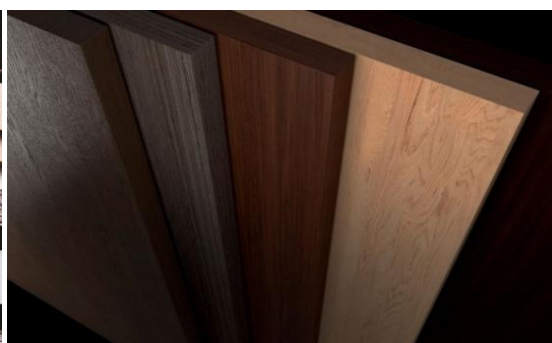

OSTALI MATERIJALI	Debljine u mm / Cijene €/m²													
	3	3,2	4	6	8	10	12	16	18	19	22	25	28	40
Lesomal na MDF-u														
Bijeli SM 2800/2850 x 2070mm	5,40		6,80											
Artisan / Kašmir / Sivi / Antracit / Crni 2800/2850 x 2070	5,90													
Lesonit 2750 x 1750mm		3,60												
Mediapan														
Sirovi MDF 2620/2800/3050 x 2200mm	4,10		4,40	6,70	9,20	9,90	11,80	15,30	15,00		22,20	24,30	26,10	38,90
Sirovi MDF 2800 x 2070	4,10					9,90		15,30						
Sirovi MDF CRNI 2800 x 2100mm										34,50				
Vlagootporni MDF 3730 x 2200mm			5,90							19,90				
Vatrootporni MDF 3050 x 2200mm			8,40											
Vatrootporni MDF 2800 x 2200 / 3660 x 1870mm								31,50						
Mediapan oplemenjeni														
Jednostrano grundirani 2850 x 2070mm			6,50											
Jednostrano melaminska folija 2800 x 2200mm			9,70						22,00					
Dvostrano grundirani 2655 x 2100mm						14,70		19,00	21,00		24,80	28,40		
Dvostrano melaminska folija 2800 x 2200mm									23,90					
Sirova iverica														
Dimenzija 2800 x 2070mm					7,90	9,60	9,00	9,70	11,10		13,70	15,80	16,90	
Iverica furnirana										19				
Hrast europski 2800 x 2070mm										34,50				
Orah američki 2800 x 2070mm										38,50				
Excimer Orah (četkani furnir) 3050 x 1220mm										109,60				
Excimer Hrast europski (četkani furnir) 3050 x 1220mm										102,50				

Šperploča BREZA			4	6,5				12	15	18	21		24	30
WBP Ijepilo 1500 x 3000 mm										47,80				
WBP Ijepilo 2500 x 1250			14,30	21,50				32,00	38,70	45,60	52,50		59,40	72,90
Šperploča OKUME TWIN			4	6	8	10	12	15	18		22			
WBP Ijepilo 2500 x 1700 / 1220mm			12,50	15,90	19,20	21,60	24,80	29,30	35,00		42,80			
Šperploča TOPOLA			3	5	6			12	15	18				
MR Ijepilo 2520 x 1870			10,80	16,20	19,40			25,10	29,10	33,30				
Šperploča TOPOLA						10	12		18					
WBP Ijepilo 2520 x 1870mm						24,00	30,00		38,90					
Šperploča BOR EP						9		15	18	20				
WBP Ijepilo 2500 x 1250 / 2440 x 1220mm						8,70		13,20	15,50	20,70				
Šperploča FROMAGER savitljiva					8									
WBP Ijepilo 1220 x 2500 / 2500 x 1220mm					29,30									
Šperploča BUKVA			4	6	8	10	12	15	18		21			
MR Ijepilo 2500 x 1250 / 2200 x 1250mm			15,80	21,50	27,20	30,30	34,00	41,30	45,60		50,70			
Oplata BREZA - protuklizna				6,5	9			12	15	18		21	24	27
Dimenzija 2500 x 1250mm				22,70	27,90			32,70	35,30	39,50		46,10	49,10	55,00
Oplata BREZA/EUKALIPTUS - protuklizna					9				15					
Dimenzija 2500 x 1250mm					18,90				26,40					

DUŽINSKO-ŠIRINSKE PLOČE MASIVNE

Dimenzije	20 mm	26 mm	40 mm	Dužinsko-širinska ploča BUKVA	20 mm	26 mm	40 mm
4200x650 mm A/B		432,00*	567,00*	3050x650 mm A/B		172,00*	242,00*
4200x800 mm A/B	405,00**	540,00**	675,00**	3050x800 mm A/B	193,00*	212,00*	297,00*