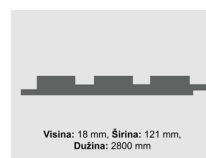

Profil: LB-3771
Mjera (mm): 18x121x2800
Šifra: AG18LB37710
Dekori: 248, Hrsta Peru,
Pak=1,35m² (4 letvice)
3039, Delphi Oak, Pak=1,35m² (4 letvice), 3041 Peru Oak,
Pakiranje=1,35m² (4 letvice)

MPC (€/m²): 40,30 €

Profil završni Lijevo
18x2800x35
248 (LB-3771A)
3039 (LB-3771A)
1 pak. = 8 kom
MPC (€/kom): 8,30 €

Profil završni Desni
18x2800x38
248 (LB-3771B)
3039 (LB-3771B)
1 pak. = 8 kom
MPC (€/kom): 7,30 €