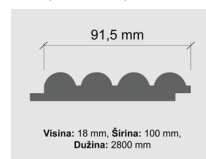

**Profil: LB-5014**  
**Mjera (mm): 18x134x2800**  
**Šifra: AG18LB50140001**  
**Dekori: 248 Hrsta Teak, Pakiranje=2,25m<sup>2</sup> (6 letvica)**  
**397 Natural Touch Oak, Pakiranje=2,25m<sup>2</sup> (6 letvica)**

**Dekor: 248 Teak MPC (€/m<sup>2</sup>): 38,80 €**  
**Dekor: 248 Oak MPC (€/m<sup>2</sup>): 50,20 €**

**Profil završni Lijevo**  
 18x2800x66  
 248 (LB-5014A),  
 1 pak. = 8 kom  
**MPC (€/kom): 8,30 €**

**Profil završni Desni**  
 18mm (2800x42)  
 248 (LB-5014B)  
 1 pak. = 8 kom  
**MPC (€/kom): 7,30 €**

**Profil: LB-2200**  
**Mjera (mm): 18x100x2800**  
**Šifra: AG18LB2200002**  
**Dekor: 239 Light Walnut,**  
**Pakiranje = 1,68 m<sup>2</sup> (6 letvica)**

**Profil: LB-3783 - do isteka zalaha**  
**Mjera (mm): 12x158x2800**  
**Šifra: AG12LB3783001**  
**Dekor: 728 Stone Gray,**  
**Pakiranje = 1,77 m<sup>2</sup> (4 letvice)**

**MPC (€/m<sup>2</sup>): 40,60 €**