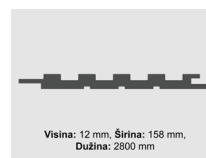

**Profil: LB-5014**  
**Mjera (mm): 18x134x2800**  
**Šifra: AG18LB50140001**  
**Dekori: 248 Hrsta Teak, Pakiranje=2,25m<sup>2</sup> (6 letvica)**  
**397 Natural Touch Oak, Pakiranje=2,25m<sup>2</sup> (6 letvica)**

**Profil završni Desni**  
 18mm (2800x42)  
 248 (LB-5014B)  
 1 pak. = 8 kom  
**MPC (€/kom): 7,30 €**

**Profil: LB-2200**  
**Mjera (mm): 18x100x2800**  
**Šifra: AG18LB2200002**  
**Dekor: 239 Light Walnut,**  
**Pakiranje = 1,68 m<sup>2</sup> (6 letvica)**

**MPC (€/m<sup>2</sup>): 37,70 €**

**Profil završni Lijevo**  
 18x2800x92  
 239 (LB-2200A)  
 1 pak. = 6 kom  
**MPC (€/kom): 9,10 €**

**Profil završni Desni**  
 18x2800x98  
 239 (LB-2200B)  
 1 pak. = 6 kom  
**MPC (€/kom): 10,10 €**

**Profil: LB-3783 - do isteka zalaha**  
**Mjera (mm): 12x158x2800**  
**Šifra: AG12LB3783001**  
**Dekor: 728 Stone Gray,**  
**Pakiranje = 1,77 m<sup>2</sup> (4 letvice)**

**MPC (€/m<sup>2</sup>): 40,60 €**