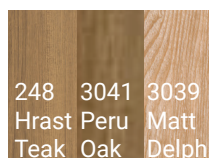

Profil: LB-3771
Mjera (mm): 18x121x2800
Šifra: AG18LB37710
Dekori: 248, Hrsta Peru,
Pak=1,35m² (4 letvice)
3039, Delphi Oak, Pak=1,35m² (4 letvice), 3041 Peru Oak,
Pakiranje=1,35m² (4 letvice)

MPC (€/m²): 40,30 €

Profil završni Lijevo
18x2800x35
248 (LB-3771A)
3039 (LB-3771A)
1 pak. = 8 kom
MPC (€/kom): 8,30 €

Profil završni Desni
18x2800x38
248 (LB-3771B)
3039 (LB-3771B)
1 pak. = 8 kom
MPC (€/kom): 7,30 €