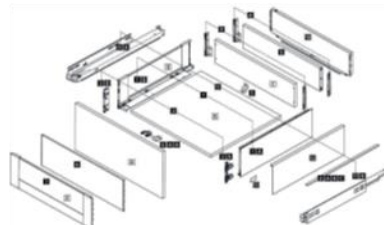

AT You ladica, Quadro Silent Push to open sistem, bijela

131.	HES92QO327B100	AT You ladica, Quadro Silent Push to open 30kg, potp. Izvl. 270/101mm, bijela (bez sinkronizacijske šipke)	54,03 €	67,54 €
132.	HES92QO327B180	AT You ladica, Quadro Silent Push to open 30kg, potp. Izvl. 270/187mm, bijela (bez sinkronizacijske šipke)	72,90 €	91,13 €
133.	HES92QO330B100	AT You ladica, Quadro Silent Push to open 30kg, potp. Izvl. 300/101mm, bijela (bez sinkronizacijske šipke)	59,35 €	74,19 €