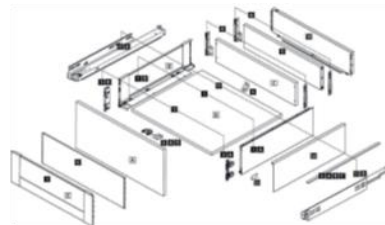

Rb.	ŠIFRA ARTIKLA	NAZIV ARTIKLA	VPC	MPC
155.	HES92QO355B070	AT You ladica, Quadro Silent Push to open 30kg, potp. Izvl. 550/77mm, bijela (bez sinkronizacijske šipke)	58,49 €	73,11 €
156.	HES92QO355B100	AT You ladica, Quadro Silent Push to open 30kg, potp. Izvl. 550/101mm, bijela (bez sinkronizacijske šipke)	62,67 €	78,34 €
157.	HES92QO355B130	AT You ladica, Quadro Silent Push to open 30kg, potp. Izvl. 550/139mm, bijela (bez sinkronizacijske šipke)	64,75 €	80,94 €
158.	HES92QO355B180	AT You ladica, Quadro Silent Push to open 30kg, potp. Izvl. 550/187mm, bijela (bez sinkronizacijske šipke)	77,45 €	96,81 €
159.	HES92QO355B250	AT You ladica, Quadro Silent Push to open 30kg, potp. Izvl. 550/251mm, bijela (bez sinkronizacijske šipke)	95,29 €	119,11 €
160.	HES92QO360B100	AT You ladica, Quadro Silent Push to open 30kg, potp. Izvl. 600/101mm, bijela (bez sinkronizacijske šipke)	57,54 €	71,93 €
161.	HES92QO360B130	AT You ladica, Quadro Silent Push to open 30kg, potp. Izvl. 600/139mm, bijela (bez sinkronizacijske šipke)	69,60 €	87,00 €
162.	HES92QO360B180	AT You ladica, Quadro Silent Push to open 30kg, potp. Izvl. 600/187mm, bijela (bez sinkronizacijske šipke)	78,56 €	98,20 €
163.	HES92QO360B250	AT You ladica, Quadro Silent Push to open 30kg, potp. Izvl. 600/251mm, bijela (bez sinkronizacijske šipke)	97,66 €	122,08 €

AT You ladica, Quadro Silent Push to open sistem, antracit

164.	HES92QO327A100	AT You ladica, Quadro Silent Push to open 30kg, potp. Izvl. 270/101mm, antracit (bez sinkronizacijske šipke)	56,48 €	70,60 €
165.	HES92QO327A180	AT You ladica, Quadro Silent Push to open 30kg, potp. Izvl. 270/187mm, antracit (bez sinkronizacijske šipke)	72,90 €	91,13 €
166.	HES92QO330A100	AT You ladica, Quadro Silent Push to open 30kg, potp. Izvl. 300/101mm, antracit (bez sinkronizacijske šipke)	59,35 €	74,19 €
167.	HES92QO330A130	AT You ladica, Quadro Silent Push to open 30kg, potp. Izvl. 300/139mm, antracit (bez sinkronizacijske šipke)	61,33 €	76,66 €
168.	HES92QO330A180	AT You ladica, Quadro Silent Push to open 30kg, potp. Izvl. 300/187mm, antracit (bez sinkronizacijske šipke)	73,11 €	91,39 €
169.	HES92QO335A100	AT You ladica, Quadro Silent Push to open 30kg, potp. Izvl. 350/101mm, antracit (bez sinkronizacijske šipke)	59,97 €	74,96 €
170.	HES92QO335A130	AT You ladica, Quadro Silent Push to open 30kg, potp. Izvl. 350/139mm, antracit (bez sinkronizacijske šipke)	61,97 €	77,46 €
171.	HES92QO335A180	AT You ladica, Quadro Silent Push to open 30kg, potp. Izvl. 350/187mm, antracit (bez sinkronizacijske šipke)	73,93 €	92,41 €
172.	HES92QO335A250	AT You ladica, Quadro Silent Push to open 30kg, potp. Izvl. 350/251mm, antracit (bez sinkronizacijske šipke)	91,39 €	114,24 €