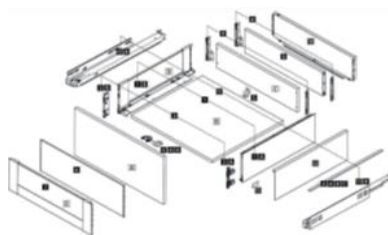

Rb.	ŠIFRA ARTIKLA	NAZIV ARTIKLA	VPC	MPC
60.	HES92QS355A250	AT You ladica, Quadro Silent 30kg, potp. izvl. 550/251mm, antracit	71,77 €	89,71 €
61.	HES92QS360A100	AT You ladica, Quadro Silent 30kg, potp. izvl. 600/101mm, antracit	33,28 €	41,60 €
62.	HES92QS360A130	AT You ladica, Quadro Silent 30kg, potp. izvl. 600/139mm, antracit	28,29 €	35,36 €
63.	HES92QS360A180	AT You ladica, Quadro Silent 30kg, potp. izvl. 600/187mm, antracit	19,72 €	24,65 €
64.	HES92QS360A250	AT You ladica, Quadro Silent 30kg, potp. izvl. 600/251mm, antracit	19,72 €	24,65 €

AT You ladica, Quadro Push to open sistem, bijela

65.	HES92QP327B100	AT You ladica, Quadro Push to open 30kg, potp. Izvl. 270/101mm, bijela (bez sinkronizacijske šipke)	33,64 €	42,05 €
66.	HES92QP327B180	AT You ladica, Quadro Push to open 30kg, potp. Izvl. 270/187mm, bijela (bez sinkronizacijske šipke)	21,98 €	27,48 €
67.	HES92QP330B100	AT You ladica, Quadro Push to open 30kg, potp. Izvl. 300/101mm, bijela (bez sinkronizacijske šipke)	36,79 €	45,99 €
68.	HES92QP330B130	AT You ladica, Quadro Push to open 30kg, potp. Izvl. 300/139mm, bijela (bez sinkronizacijske šipke)	38,33 €	47,91 €
69.	HES92QP330B180	AT You ladica, Quadro Push to open 30kg, potp. Izvl. 300/187mm, bijela (bez sinkronizacijske šipke)	50,55 €	63,19 €
70.	HES92QP335B100	AT You ladica, Quadro Push to open 30kg, potp. Izvl. 350/101mm, bijela (bez sinkronizacijske šipke)	37,42 €	46,78 €
71.	HES92QP335B130	AT You ladica, Quadro Push to open 30kg, potp. Izvl. 350/139mm, bijela (bez sinkronizacijske šipke)	39,42 €	49,28 €
72.	HES92QP335B180	AT You ladica, Quadro Push to open 30kg, potp. Izvl. 350/187mm, bijela (bez sinkronizacijske šipke)	51,38 €	64,23 €
73.	HES92QP335B250	AT You ladica, Quadro Push to open 30kg, potp. Izvl. 350/251mm, bijela (bez sinkronizacijske šipke)	68,00 €	85,00 €
74.	HES92QP340B070	AT You ladica, Quadro Push to open 30kg, potp. Izvl. 400/77mm, bijela (bez sinkronizacijske šipke)	34,00 €	42,50 €
75.	HES92QP340B100	AT You ladica, Quadro Push to open 30kg, potp. Izvl. 400/101mm, bijela (bez sinkronizacijske šipke)	38,04 €	47,55 €
76.	HES92QP340B130	AT You ladica, Quadro Push to open 30kg, potp. Izvl. 400/139mm, bijela (bez sinkronizacijske šipke)	40,06 €	50,08 €
77.	HES92QP340B180	AT You ladica, Quadro Push to open 30kg, potp. Izvl. 400/187mm, bijela (bez sinkronizacijske šipke)	52,20 €	65,25 €