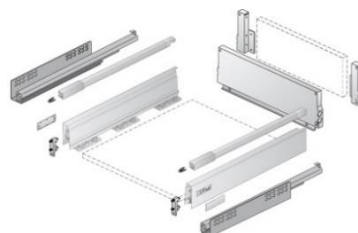

Rb.	ŠIFRA ARTIKLA	NAZIV ARTIKLA	VPC	MPC

InnoTech Atira ladice, Silent sistem, srebrna

31.	HES91S30S070	IT Atira ladica, Silent pot. izvl. 300/70mm, srebrna	27,44 €	34,30 €
32.	HES91S30S140	IT Atira ladica, Silent pot. izvl. 300/144mm, srebrna	35,52 €	44,40 €
33.	HES91S30S170	IT Atira ladica, Silent pot. izvl. 300/176mm, srebrna	36,12 €	45,15 €
34.	HES91S35S070	IT Atira ladica, Silent pot. izvl. 350/70mm, srebrna	18,28 €	22,85 €
35.	HES91S35S140	IT Atira ladica, Silent pot. izvl. 350/144mm, srebrna	24,04 €	30,05 €
36.	HES91S35S170	IT Atira ladica, Silent pot. izvl. 350/176mm, srebrna	24,64 €	30,80 €
37.	HES91S42S070	IT Atira ladica, Silent pot. izvl. 420/70mm, srebrna	28,92 €	36,15 €
38.	HES91S42S140	IT Atira ladica, Silent pot. izvl. 420/144mm, srebrna	37,38 €	46,73 €
39.	HES91S42S170	IT Atira ladica, Silent pot. izvl. 420/176mm, srebrna	37,98 €	47,48 €
40.	HES91S47S070	IT Atira ladica, Silent pot. izvl. 470/70mm, srebrna	23,56 €	29,45 €
41.	HES91S47S140	IT Atira ladica, Silent pot. izvl. 470/144mm, srebrna	32,22 €	40,28 €
42.	HES91S47S170	IT Atira ladica, Silent pot. izvl. 470/176mm, srebrna	32,82 €	41,03 €
43.	HES91S52S070	IT Atira ladica, Silent pot. izvl. 520/70mm, srebrna	30,68 €	38,35 €
44.	HES91S52S140	IT Atira ladica, Silent pot. izvl. 520/144mm, srebrna	39,54 €	49,43 €
45.	HES91S52S170	IT Atira ladica, Silent pot. izvl. 520/176mm, srebrna	40,14 €	50,18 €

InnoTech Atira ladice, Push to open, srebrna

46.	HES91P30S070	IT Atira ladica, Push to open pot. izvl. 300/70mm, srebrna	38,14 €	47,68 €
47.	HES91P30S140	IT Atira ladica, Push to open pot. izvl. 300/144mm, srebrna	46,22 €	57,78 €
48.	HES91P30S170	IT Atira ladica, Push to open pot. izvl. 300/176mm, srebrna	46,82 €	58,53 €
49.	HES91P35S070	IT Atira ladica, Push to open pot. izvl. 350/70mm, srebrna	25,32 €	31,65 €
50.	HES91P35S140	IT Atira ladica, Push to open pot. izvl. 350/144mm, srebrna	31,08 €	38,85 €
51.	HES91P35S170	IT Atira ladica, Push to open pot. izvl. 350/176mm, srebrna	31,68 €	39,60 €
52.	HES91P42S070	IT Atira ladica, Push to open pot. izvl. 420/70mm, srebrna	39,64 €	49,55 €
53.	HES91P42S140	IT Atira ladica, Push to open pot. izvl. 420/144mm, srebrna	48,10 €	60,13 €
54.	HES91P42S170	IT Atira ladica, Push to open pot. izvl. 420/176mm, srebrna	48,70 €	60,88 €
55.	HES91P47S070	IT Atira ladica, Push to open pot. izvl. 470/70mm, srebrna	38,56 €	48,20 €
56.	HES91P47S140	IT Atira ladica, Push to open pot. izvl. 470/144mm, srebrna	47,22 €	59,03 €
57.	HES91P47S170	IT Atira ladica, Push to open pot. izvl. 470/176mm, srebrna	47,82 €	59,78 €
58.	HES91P52S070	IT Atira ladica, Push to open pot. izvl. 520/70mm, srebrna	41,38 €	51,73 €
59.	HES91P52S140	IT Atira ladica, Push to open pot. izvl. 520/144mm, srebrna	50,24 €	62,80 €
60.	HES91P52S170	IT Atira ladica, Push to open pot. izvl. 520/176mm, srebrna	50,84 €	63,55 €