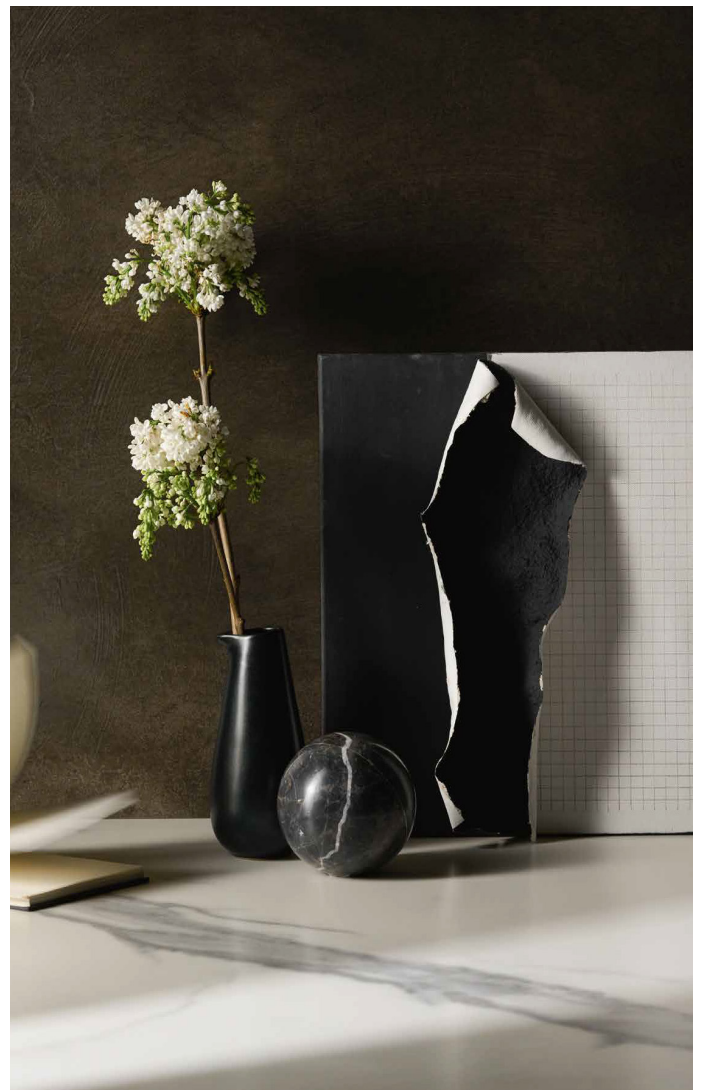

SapienStone porculanske ploče

Dizajn i praktičnost za razne unutarnje i vanjske primjene

Sapienstone porculanske ploče nude izuzetnu kombinaciju elegantnog dizajna i praktičnosti za razne unutarnje i vanjske primjene. SapienStone ploče dostupne su u širokom spektru boja, od svijetlih do tamnih nijansi, svaka sa predivnim mramornim venama koje upotpunjuju njen izgled.

Arabescato polished

Dimenzije: **3200 x1600 mm**
Debljine: **6, 12, 20 mm**

Pietra Grey polished

Dimenzije: **3200 x1600 mm**
Debljine: **6, 12, 20 mm**

Pietra Grey natural

Dimenzije: **3200 x1600 mm**
Debljine: **6, 12, 20 mm**