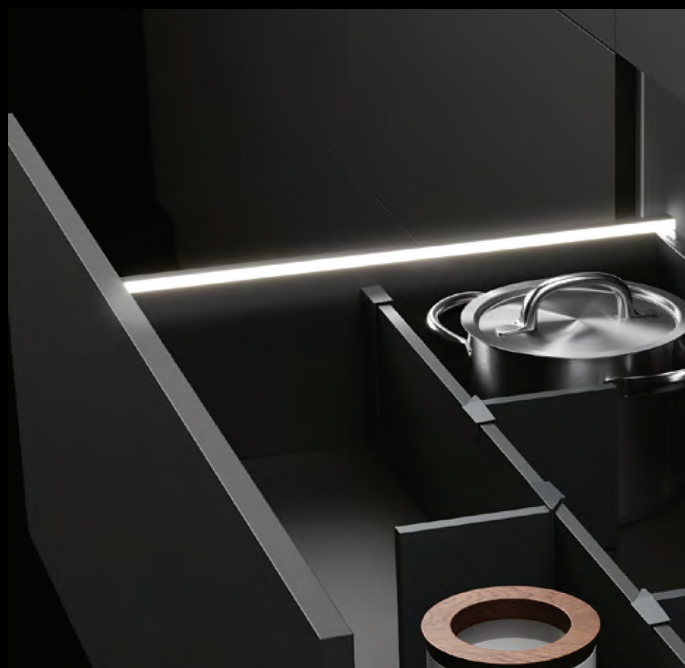

Customisation made easy.

Technik für Möbel

DIZAJNIRANI PROFILI

Dizajnirani profili u standardnoj AvanTech YOU ladici

AvanTech YOU linija proizvoda omogućava Vam da sami dizajnirate svoj namještaj korištenjem dizajniranih profila. Možete prilagoditi boju profila ambijentu u kojem živite ili pratiti najnovije trendove iz svijeta dizajna. Dostupni su u bijeloj, srebrno bijeloj, srebrnoj, antracit boji ili s efektom aluminija, nehrđajućeg čelika, oraha ili hrasta.

AVANTECH YOU UMETCI ZA BOČNU STRANICU

Najbolja rješenja za Vaše osobne preferencije

Umetanjem stakla ili drugih materijala – kamen, drvo debljine 8 mm ili 10 mm postiže se jedinstven i estetski profinjen izgled ladice.

DIZAJNIRANI PROFILI S RASVJETOM

Osvjetljenje

Atraktivni izgled ladice možete postići koristeći posebno dizajnirane profile s LED rasvjetom koji osvjetljavaju unutrašnjost ladice kada je otvorena. Takav AvanTech YOU moderan dizajn stvara posebnu ekskluzivnost prostora i daje ambijentu dašak posebnosti.

AVANTECH YOU OSVJETLJENI STAKLENI UMETCI

Neka bude svjetlost

Osvjetljeni stakleni umetci izgledaju zapanjujuće elegantno prateći najnovije trendove u uređenju interijera. Baterija koja napaja sustav električnom energijom potpuno je sakrivena i može se puniti standardnim punjačem za mobilni telefon.