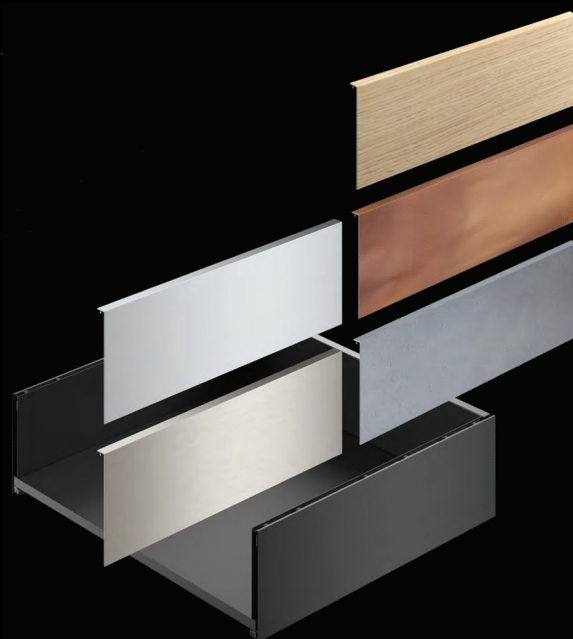

Customisation made easy.

Technik für Möbel

DIZAJNIRANI PROFILI

Dizajnirani profili u standardnoj AvanTech YOU ladici

AvanTech YOU linija proizvoda omogućava Vam da sami dizajnirate svoj namještaj korištenjem dizajniranih profila. Možete prilagoditi boju profila ambijentu u kojem živite ili pratiti najnovije trendove iz svijeta dizajna. Dostupni su u bijeloj, srebrno bijeloj, srebrnoj, antracit boji ili s efektom aluminija, nehrđajućeg čelika, oraha ili hrasta.

DIZAJNIRANI POKROV BOČNE STRANICE

Sve opcije dizajniranja su moguće i ono najvažnije – jednostavno ih je implementirati

AvanTech YOU nudi korisniku mogućnost odabira različitih pokrova za bočne stranice kojima se postiže vrhunski dizajn prilagođen svačijem ukusu.

AVANTECH YOU UMETCI ZA BOČNU STRANICU

Najbolja rješenja za Vaše osobne preferencije

Umetanjem stakla ili drugih materijala – kamen, drvo debljine 8 mm ili 10 mm postiže se jedinstven i estetski profinjen izgled ladice.

DIZAJNIRANI PROFILI S RASVJETOM

Osvjetljenje

Atraktivni izgled ladice možete postići koristeći posebno dizajnirane profile s LED rasvjetom koji osvjetljavaju unutrašnjost ladice kada je otvorena. Takav AvanTech YOU moderan dizajn stvara posebnu ekskluzivnost prostora i daje ambijentu dašak posebnosti.