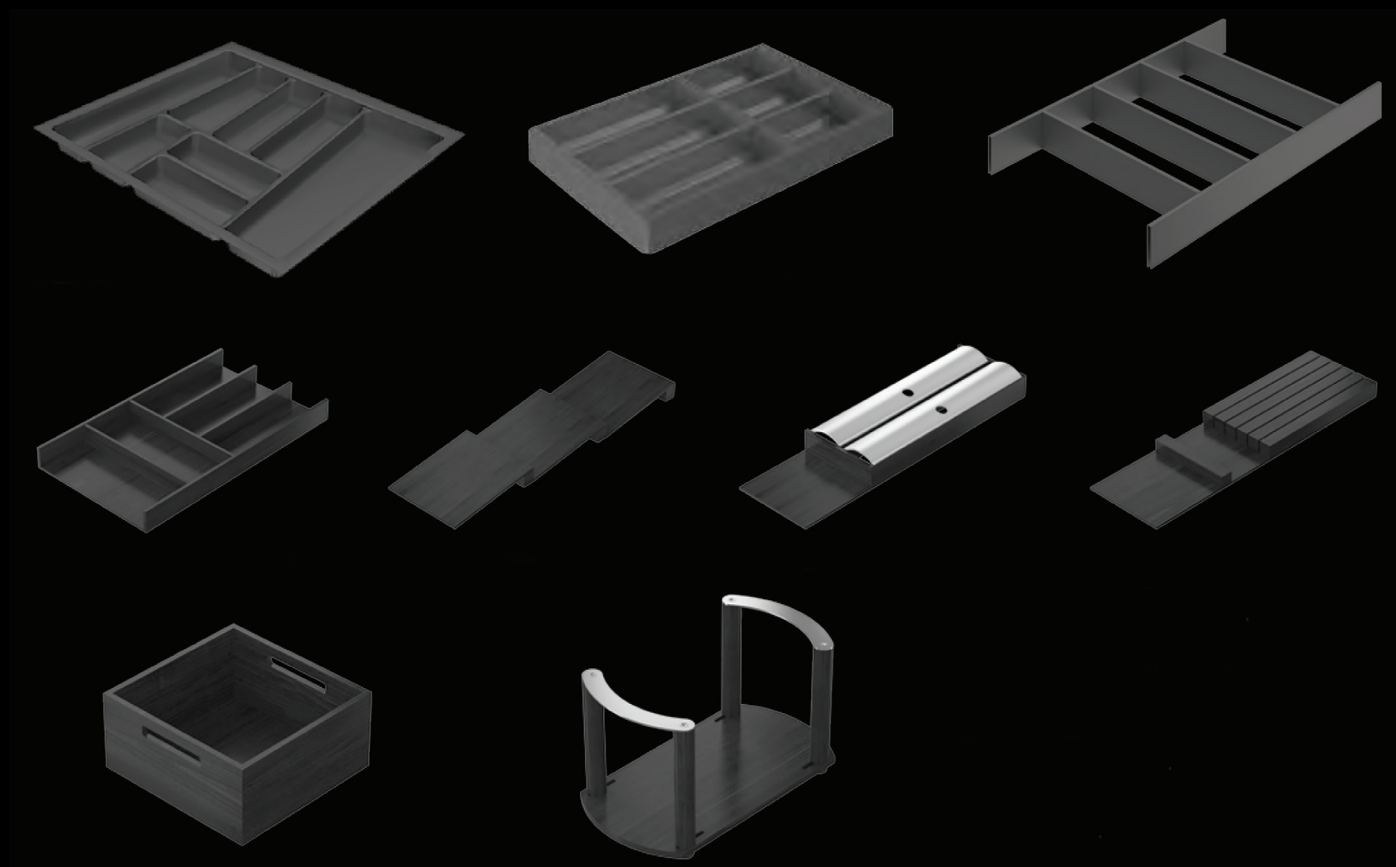

DIZAJNIRANI POKROV BOČNE STRANICE

Sve opcije dizajniranja su moguće i ono najvažnije – jednostavno ih je implementirati

AvanTech YOU nudi korisniku mogućnost odabira različitih pokrova za bočne stranice kojima se postiže vrhunski dizajn prilagođen svačijem ukusu.

AvanTech YOU – najnoviji trendovi u uređenju interijera.

UNUTARNJA ORGANIZACIJA LADICA

Sve u savršenom redu

Čist dizajn AvanTech YOU odiše estetskom privlačnošću i jednostavnošću.

Sveobuhvatan asortiman unutarnjih organizatora prepušta kontrolu vama - od jednostavnijih osnovnih rješenja do ekskluzivnih drvenih modularnih sustava.