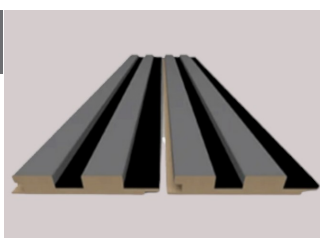

## ***Inovativni i privlačni!***

*AGT zidni profili dodaju jedinstvenu toplinu unutrašnjem dizajnu dekoracija s nijansama koje odgovaraju svakom ukusu.*

**LB-5014**  
  
**18x134x2800 mm**

LB-2200

18x100x2800 mm

***Dizajnirajte i primjenite jednostavno!***

*AGT Profile Serija nudi jedinstvene dizajne s bogatim modelima i opcijama dekora.*

LB-3771

18x121x2800 mm

Conty plus d.o.o. Karlovačka cesta  
100, 10250 Lučko, Hrvatska  
Email: [conty@conty.hr](mailto:conty@conty.hr)  
**Web: [www.conty.hr](http://www.conty.hr)**  
Tel.: + 385 1 6548333  
+385 91 6133 152