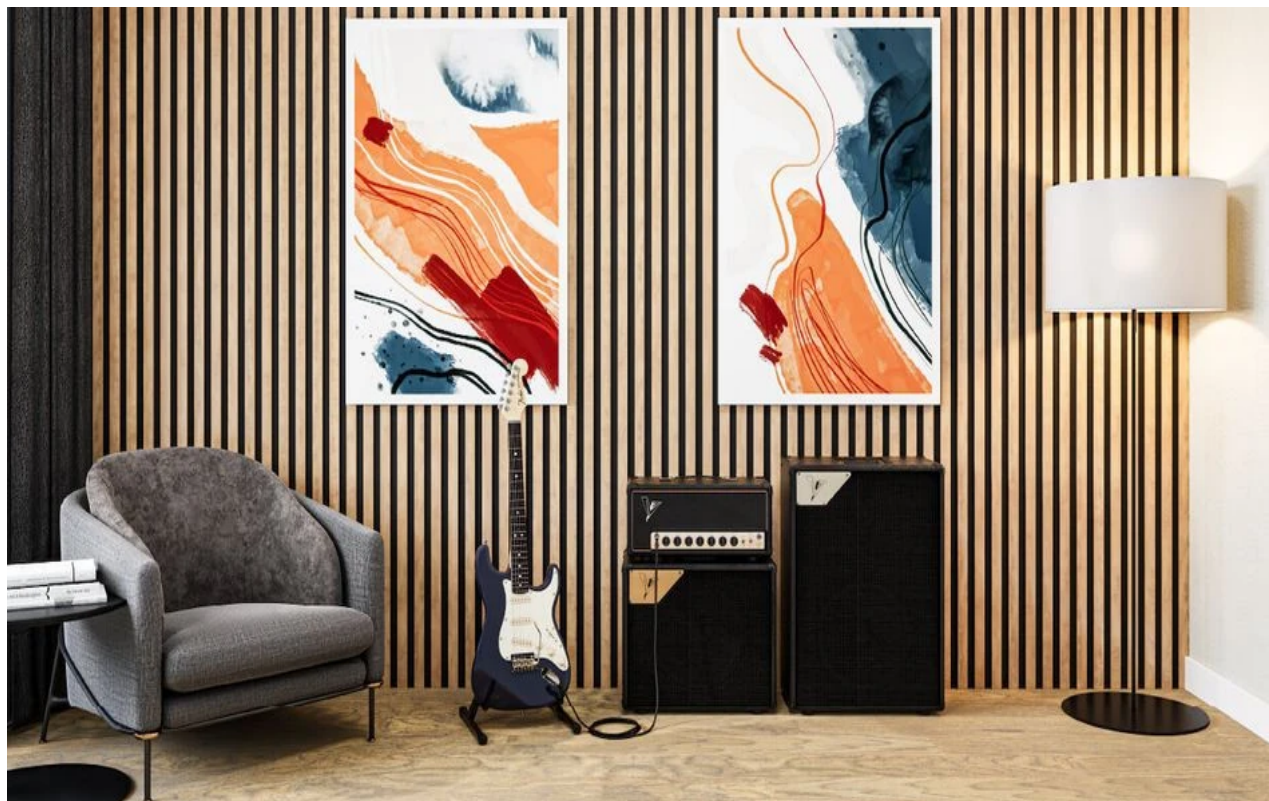

LB-3771

18x121x2800 mm