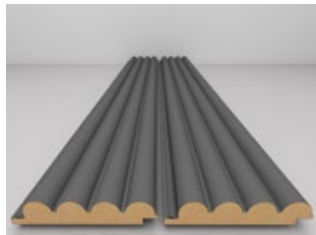

## ***Inovativni i privlačni!***

*AGT zidni profili dodaju jedinstvenu toplinu unutrašnjem dizajnu dekoracija s nijansama koje odgovaraju svakom ukusu.*

**LB-5014**  
  
**18x134x2800 mm**

LB-2200

18x100x2800 mm