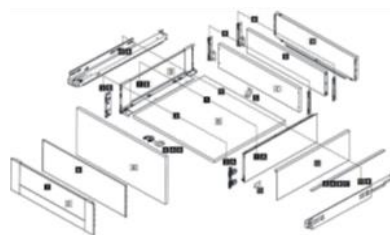

Rb.	ŠIFRA ARTIKLA	NAZIV ARTIKLA	VPC	MPC
60.	HES92QS355A250	AT You ladica, Quadro Silent 30kg, potp. izvl. 550/251mm, antracit	71,77 €	89,71 €
61.	HES92QS360A100	AT You ladica, Quadro Silent 30kg, potp. izvl. 600/101mm, antracit	33,28 €	41,60 €
62.	HES92QS360A130	AT You ladica, Quadro Silent 30kg, potp. izvl. 600/139mm, antracit	28,29 €	35,36 €
63.	HES92QS360A180	AT You ladica, Quadro Silent 30kg, potp. izvl. 600/187mm, antracit	19,72 €	24,65 €
64.	HES92QS360A250	AT You ladica, Quadro Silent 30kg, potp. izvl. 600/251mm, antracit	19,72 €	24,65 €

AT You ladica, Quadro Push to open sistem, bijela

65.	HES92QP327B100	AT You ladica, Quadro Push to open 30kg, potp. Izvl. 270/101mm, bijela (bez sinkronizacijske šipke)	33,64 €	42,05 €
66.	HES92QP327B180	AT You ladica, Quadro Push to open 30kg, potp. Izvl. 270/187mm, bijela (bez sinkronizacijske šipke)	21,98 €	27,48 €
67.	HES92QP330B100	AT You ladica, Quadro Push to open 30kg, potp. Izvl. 300/101mm, bijela (bez sinkronizacijske šipke)	36,79 €	45,99 €
68.	HES92QP330B130	AT You ladica, Quadro Push to open 30kg, potp. Izvl. 300/139mm, bijela (bez sinkronizacijske šipke)	38,33 €	47,91 €
69.	HES92QP330B180	AT You ladica, Quadro Push to open 30kg, potp. Izvl. 300/187mm, bijela (bez sinkronizacijske šipke)	50,55 €	63,19 €
70.	HES92QP335B100	AT You ladica, Quadro Push to open 30kg, potp. Izvl. 350/101mm, bijela (bez sinkronizacijske šipke)	37,42 €	46,78 €
71.	HES92QP335B130	AT You ladica, Quadro Push to open 30kg, potp. Izvl. 350/139mm, bijela (bez sinkronizacijske šipke)	39,42 €	49,28 €
72.	HES92QP335B180	AT You ladica, Quadro Push to open 30kg, potp. Izvl. 350/187mm, bijela (bez sinkronizacijske šipke)	51,38 €	64,23 €
73.	HES92QP335B250	AT You ladica, Quadro Push to open 30kg, potp. Izvl. 350/251mm, bijela (bez sinkronizacijske šipke)	68,00 €	85,00 €
74.	HES92QP340B070	AT You ladica, Quadro Push to open 30kg, potp. Izvl. 400/77mm, bijela (bez sinkronizacijske šipke)	34,00 €	42,50 €
75.	HES92QP340B100	AT You ladica, Quadro Push to open 30kg, potp. Izvl. 400/101mm, bijela (bez sinkronizacijske šipke)	38,04 €	47,55 €
76.	HES92QP340B130	AT You ladica, Quadro Push to open 30kg, potp. Izvl. 400/139mm, bijela (bez sinkronizacijske šipke)	40,06 €	50,08 €
77.	HES92QP340B180	AT You ladica, Quadro Push to open 30kg, potp. Izvl. 400/187mm, bijela (bez sinkronizacijske šipke)	52,20 €	65,25 €