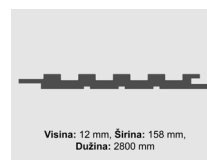

**Profil: LB-5014**  
**Mjera (mm): 18x134x2800**  
**Šifra: AG18LB50140001**  
**Dekor: 248 Teak,**  
**Pakiranje = 2,25 m<sup>2</sup> (6 letvica)**

**MPC (€/m<sup>2</sup>): 38,81 €**

**Profil završni Lijevi**  
 18x2800x66  
 248 (LB-5014A),  
 1 pak. = 8 kom  
**MPC (€/m<sup>2</sup>): 5,46 €**

**Profil završni Desni**  
 18mm (2800x42)  
 248 (LB-5014B)  
 1 pak. = 8 kom  
**MPC (€/m<sup>2</sup>): 6,59 €**

**Profil: LB-2200**  
**Mjera (mm): 18x100x2800**  
**Šifra: AG18LB2200002**  
**Dekor: 239 Light Walnut,**  
**Pakiranje = 1,68 m<sup>2</sup> (6 letvica)**

**MPC (€/m<sup>2</sup>): 37,70 €**

**Profil završni Lijevi**  
 18x2800x92  
 239 (LB-2200A)  
 1 pak. = 6 kom  
**MPC (€/m<sup>2</sup>): 7,29 €**

**Profil završni Desni**  
 18x2800x98  
 239 (LB-2200B)  
 1 pak. = 6 kom  
**MPC (€/m<sup>2</sup>): 7,74 €**

**Profil: LB-3783**  
**Mjera (mm): 12x158x2800**  
**Šifra: AG12LB3783001**  
**Dekor: 728 Stone Gray,**  
**Pakiranje = 1,77 m<sup>2</sup> (4 letvice)**

**MPC (€/m<sup>2</sup>): 40,60 €**

**Profil završni Lijevi**  
 12mm (2800x27)  
 728 (LB-3783A)  
 1 pak. = 32 kom  
**MPC (€/m<sup>2</sup>): 3,76 €**