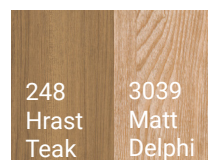

Profil: LB-3771
Mjera (mm): 18x121x2800
Šifra: AG18LB37710
Dekori:
248, Hrast Teak, Pakiranje = 1,35m² (4 letvice)
3039, Delphy Oak, Pakiranje = 1,35m² (4 letvice)

MPC (€/m²): 40,30 €

Profil završni Lijevi
18x2800x35
248 (LB-3771A)
3039 (LB-3771A)
1 pak. = 8 kom
MPC (€/m²): 3,93 €

Profil završni Desni
18x2800x38
248 (LB-3771B)
3039 (LB-3771B)
1 pak. = 8 kom
MPC (€/m²): 4,12 €