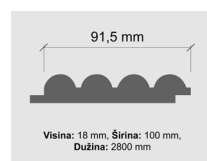

**Profil: LB-5014**  
**Mjera (mm): 18x134x2800**  
**Šifra: AG18LB50140001**  
**Dekor: 248 Teak,**  
**Pakiranje = 2,25 m<sup>2</sup> (6 letvica)**

**MPC (€/m<sup>2</sup>): 38,81 €**

**Profil završni Lijevi**  
 18x2800x66  
 248 (LB-5014A),  
 1 pak. = 8 kom  
**MPC (€/m<sup>2</sup>): 5,46 €**

**Profil završni Desni**  
 18mm (2800x42)  
 248 (LB-5014B)  
 1 pak. = 8 kom  
**MPC (€/m<sup>2</sup>): 6,59 €**

**Profil: LB-2200**  
**Mjera (mm): 18x100x2800**  
**Šifra: AG18LB2200002**  
**Dekor: 239 Light Walnut,**  
**Pakiranje = 1,68 m<sup>2</sup> (6 letvica)**

**MPC (€/m<sup>2</sup>): 37,70 €**

**Profil završni Lijevi**  
 18x2800x92  
 239 (LB-2200A)  
 1 pak. = 6 kom  
**MPC (€/m<sup>2</sup>): 7,29 €**

**Profil završni Desni**  
 18x2800x98  
 239 (LB-2200B)  
 1 pak. = 6 kom  
**MPC (€/m<sup>2</sup>): 7,74 €**

**Profil: LB-3783**  
**Mjera (mm): 12x158x2800**  
**Šifra: AG12LB3783001**  
**Dekor: 728 Stone Gray,**  
**Pakiranje = 1,77 m<sup>2</sup> (4 letvice)**

**MPC (€/m<sup>2</sup>): 40,60 €**

**Profil završni Lijevi**  
 12mm (2800x27)  
 728 (LB-3783A)  
 1 pak. = 32 kom  
**MPC (€/m<sup>2</sup>): 3,76 €**