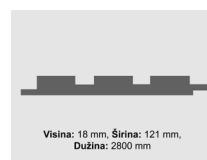

Profil: LB-3771
Mjera (mm): 18x121x2800
Šifra: AG18LB37710
Dekori:
248, Hrast Teak, Pakiranje = 1,35m² (4 letvice)
3039, Delphy Oak, Pakiranje = 1,35m² (4 letvice)

MPC (€/m²): 40,30 €

Profil završni Lijevi
18x2800x35
248 (LB-3771A)
3039 (LB-3771A)
1 pak. = 8 kom
MPC (€/m²): 3,93 €

Profil završni Desni
18x2800x38
248 (LB-3771B)
3039 (LB-3771B)
1 pak. = 8 kom
MPC (€/m²): 4,12 €