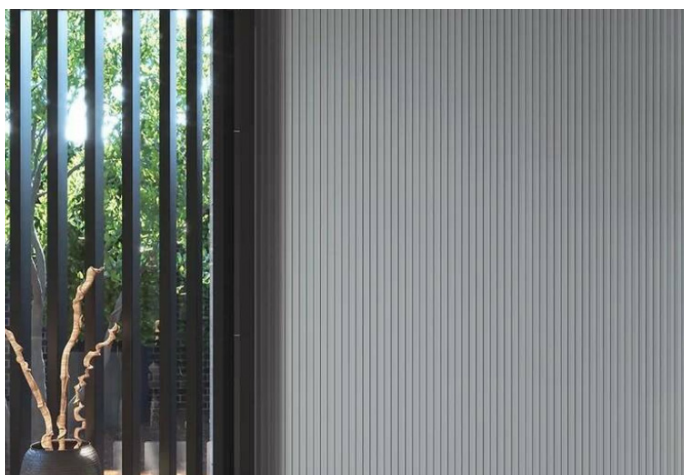

Profil: LB-3783
Mjera (mm): 12x158x2800
Šifra: AG12LB3783001
Dekor: 728 Stone Gray,
Pakiranje = 1,77 m² (4 letvice)

MPC (€/m²): 40,60 €

Profil završni Lijevi
12mm (2800x27)
728 (LB-3783A)
1 pak. = 32 kom
MPC (€/m²): 3,76 €

Profil završni Desni
12x2800x34
728 (LB-3783B)
1 pak. = 32 kom
MPC (€/m²): 3,94 €