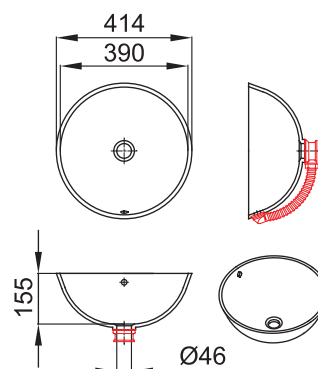

KERI-UN ① ② ③ ⑧ ⑨

ø 343 mm / 114 mm / ø 46 mm

UNI LIGHT

123,75 €

UNI DARK

123,75 €

GRANIT

148,75 €

META-UN ① ② ③ ⑧ ⑨

ø 390 mm / 155 mm / ø 46 mm

UNI LIGHT

135,00 €

UNI DARK

135,00 €

GRANIT

160,00 €