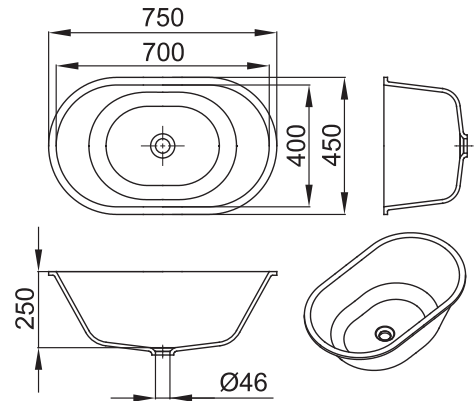

HEIDI-UN ① ⑤ ⑥ ⑦ ⑧ ⑨

550 mm / 350 mm / 183 mm / ø 46 mm

108

ID. 837 240

281,25 €

129

ID. 635 180

281,25 €

78

SOFIA-UN ① ⑤ ⑥ ⑦ ⑧ ⑨

700 mm / 400 mm / 250 mm / ø 46 mm

108

ID. 620 180

295,00 €

129

ID. 635 190

295,00 €