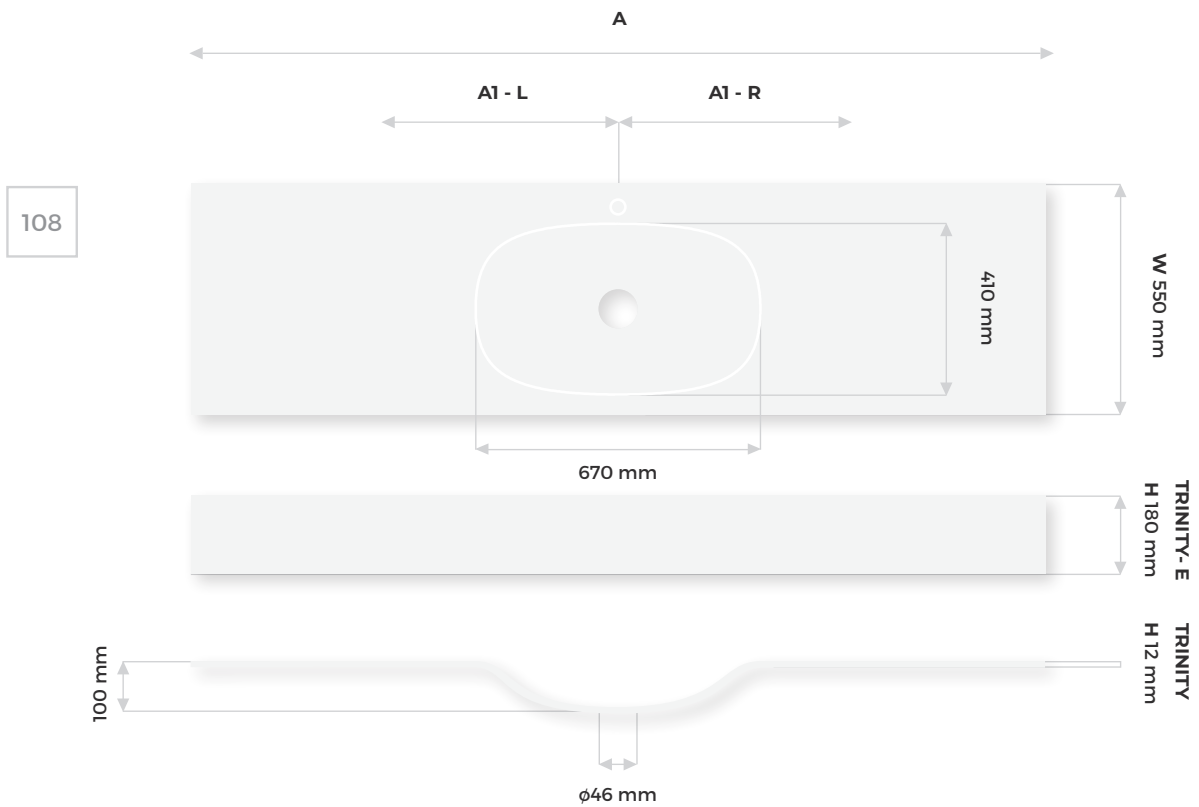

DIMENZIJE PO NARUDŽBI.

A	750 - 2900 mm
A1 - L A1 - R	375 - 1450 mm