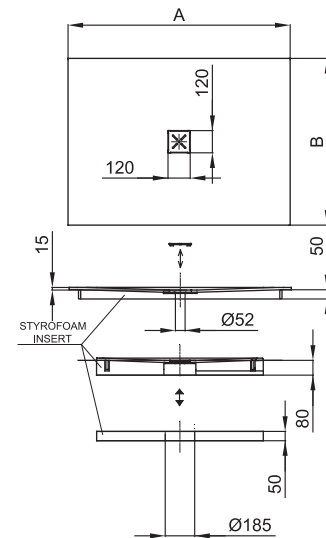

FOSTER

A	B	VM			
1200 mm / 900 mm		130 mm	108	☐	ID. 662 940 617,50 €
1200 mm / 800 mm		130 mm	108	☐	ID. 662 950 571,25 €
1000 mm / 1000 mm		130 mm	108	☐	ID. 662 960 550,00 €
900 mm / 900 mm		130 mm	108	☐	ID. 662 970 488,75 €

Tuš kada od Kerrocka s plitkim dnom za ugradnju u razini poda; Priložen: visokoprotčni sifon Ø 52, vodootporna STOP folija, uložak od stiropora.