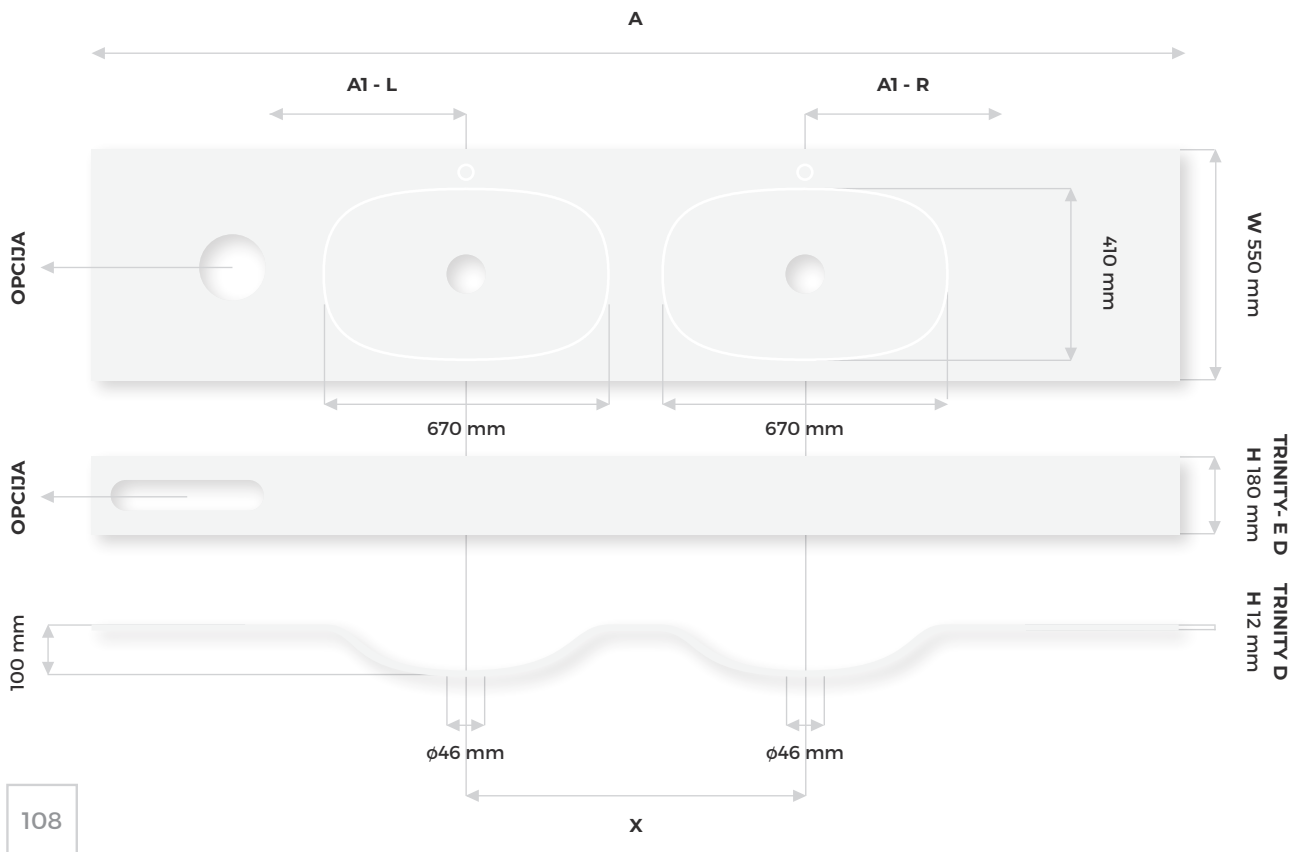

1.081,25 €

62

DIMENZIJE PO NARUDŽBI.

A	1600 - 1699 mm	1700 - 1799 mm	1800 - 1899 mm	1900 - 2900 mm
X	820 mm	820 mm 920 mm	820 mm 920 mm 1020 mm	820 mm 920 mm 1020 mm 1120 mm
AI - L AI - R	390 - 890 mm	390 - 890 mm	390 - 890 mm	390 - 890 mm