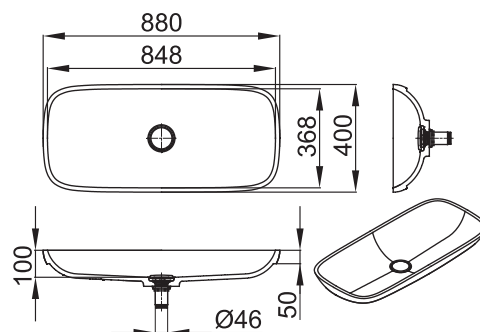

ID. 864 740

340,00 €

Odvod je priložen

129

ID. 634 750

340,00 €

GLORIA 880 V-UN ④* ⑧ ⑨

848 mm / 368 mm / 100 mm / ø 46 mm