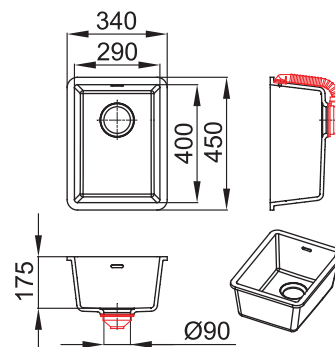

15,00 €

⑧ SIFON PVC SPACE SAVING/fi 46
id. 633 640

10,00 €

⑨ SIFON ZA UMIV. S PR. I BEZ PR/CR/fi 46
id. 869 890

46,25 €

KERROCK KUHINJSKI SUDOPERI.

ALYA-UN  ⑩

290 mm / 400 mm / 175 mm / ø 90 mm	100		ID. 832 040	192,50 €
	108		ID. 620 410	192,50 €
	129		ID. 634 650	192,50 €
	503		ID. 831 360	192,50 €
	901		ID. 634 660	192,50 €