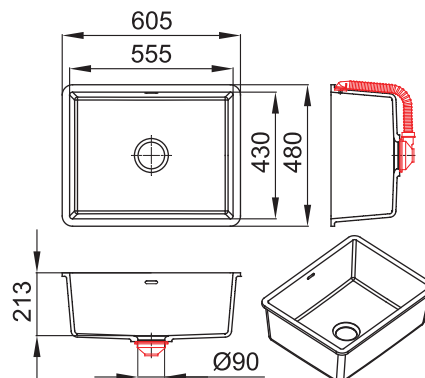

PIKA-UN ⑩

305 mm / 160 mm / 117 mm / ø 90 mm	100		ID. 628 410	131,25 €
	108		ID. 624 000	131,25 €
	129		ID. 634 610	131,25 €
	503		ID. 628 400	131,25 €
	901		ID. 628 390	131,25 €

KHLOE-UN ⑩

555 mm / 430 mm / 213 mm / ø 90 mm	100		ID. 833 300	258,75 €
	108		ID. 623 900	258,75 €
	129		ID. 634 400	258,75 €
	503		ID. 852 930	258,75 €
	901		ID. 832 240	258,75 €