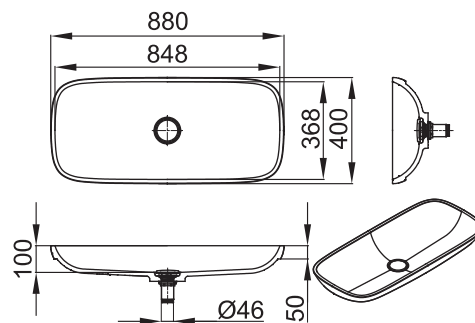

ID. 634 730

308,75 €

44

GLORIA 580 V-UN

547 mm / 367 mm / 100 mm / Ø 46 mm

108

ID. 864 730

281,25 €

Odvod je priložen

129

ID. 634 740

281,25 €

KERROCK UMIVAONICI.

GLORIA 880 V-IN ④* ⑧ ⑨

848 mm / 368 mm / 100 mm / ø 46 mm

108