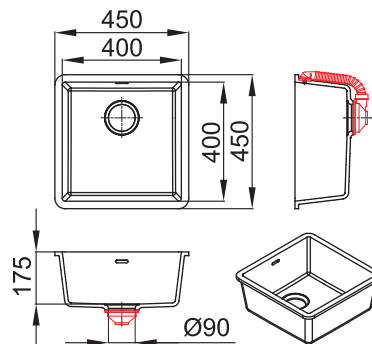

15,00 €

⑧ SIFON PVC SPACE SAVING/fi 46
id. 633 640

10,00 €

⑨ SIFON ZA UMIV. S PR. I BEZ PR/CR/fi 46
id. 869 890

46,25 €

KERROCK KUHINJSKI SUDOPERI.

ALYA-UN  ⑩

290 mm / 400 mm / 175 mm / ø 90 mm	100		ID. 832 040	192,50 €
	108		ID. 620 410	192,50 €
	129		ID. 634 650	192,50 €
	503		ID. 831 360	192,50 €
	901		ID. 634 660	192,50 €