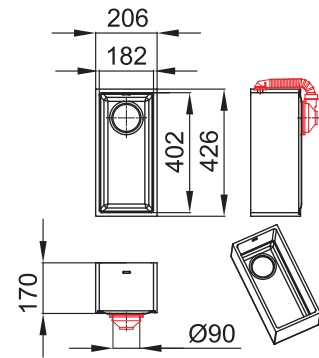

KERROCK INOX.