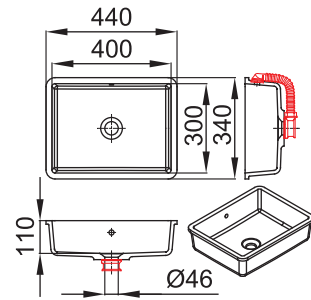

KERROCK UMIVAONICI.