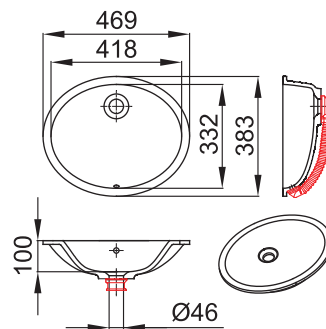

BEA-UN ① ② ③ ⑧ ⑨

720 mm / 377 mm / 165 mm / Ø 46 mm

UNI LIGHT

243,75 €

UNI DARK

243,75 €

GRANIT

292,50 €