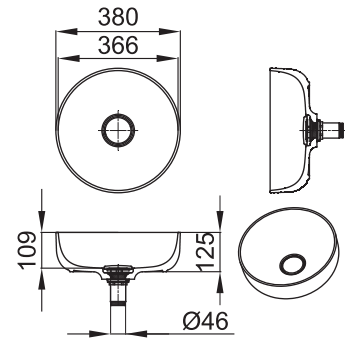

KERROCK UMIVAONICI.