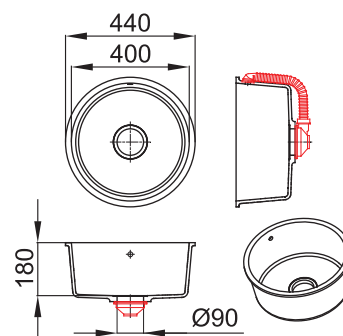

KERROCK KUHINJSKI SUDOPERI.

ALITA-UN ⑩