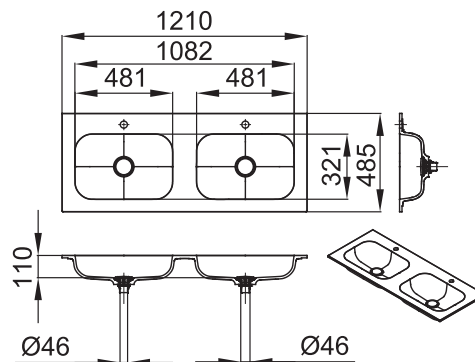

ASTORIA 710-V ^{4*} 8 9

710 mm / 485 mm / 110 mm / Ø 46 mm

108

ID. 633 520

315,00 €

Odvod je priložen

129

ID. 635 140

NEW

ASTORIA 1210 D-V ^{4*} ⁸ ⁹

1210 mm / 485 mm / 110 mm / Ø 46 mm	108	<input type="checkbox"/>	ID. 633 540	425,00 €
Odvod je priložen	129	<input type="checkbox"/>	ID. 635 170	425,00 €

SKLEDA.

ASTORIA 610-V	610 mm / 485 mm / 110 mm / Ø 46 mm	^{4*} ⁸ ⁹
ASTORIA 710-V	710 mm / 485 mm / 110 mm / Ø 46 mm	^{4*} ⁸ ⁹
ASTORIA 810-V	810 mm / 485 mm / 110 mm / Ø 46 mm	^{4*} ⁸ ⁹
ASTORIA 910-V	910 mm / 485 mm / 110 mm / Ø 46 mm	^{4*} ⁸ ⁹
ASTORIA 1210 D-V	1210 mm / 485 mm / 110 mm / Ø 46 mm	^{4*} ⁸ ⁹