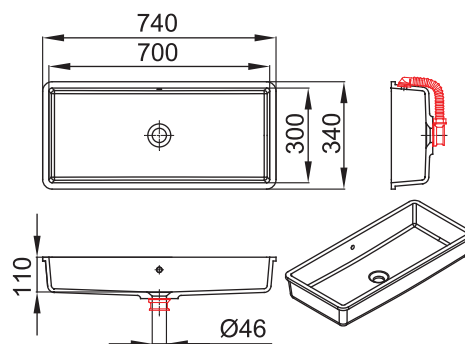

INA 600-UN ① ② ③ ⑧ ⑨

600 mm / 300 mm / 110 mm / Ø 46 mm	100		ID. 634 330	215,00 €
	108		ID. 838 330	215,00 €
	129		ID. 634 340	215,00 €
	503		ID. 634 350	215,00 €
	901		ID. 634 360	215,00 €