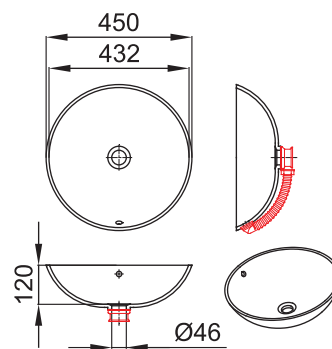

KERROCK UMIVAONICI.