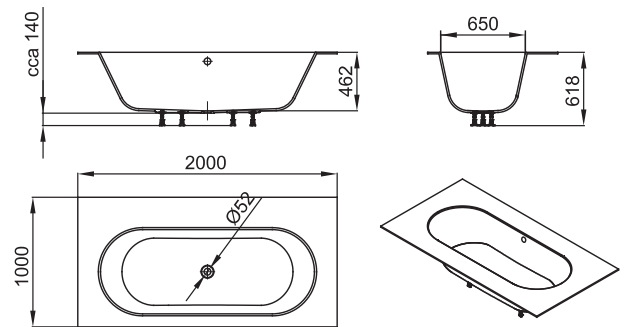

ASTRA-FS

1800 mm / 850 mm / 600 mm / Ø 52 mm

108

ID. 662 010

3.311,25 €

Samostojeća kada od Kerrocka. Odljevno-preljevna garnitura sa sustavom UP&DOWN.

82