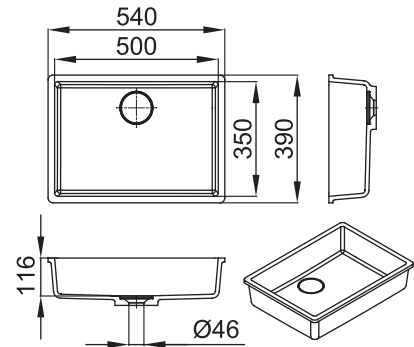

10,00 €

9 SIFON ZA UMIV. S PR. IN
BEZ PR/CR/fi 46
id. 869 890

46,25 €

KERROCK UMIVAONICI.

BRINA V-UN ① ⑦ ⑧ ⑨

450 mm / 300 mm / 116 / Ø 46 mm	108		ID. 624 020	215,00 €
	129		ID. 634 460	215,00 €

* Poklopac TIP 1 je priložen.