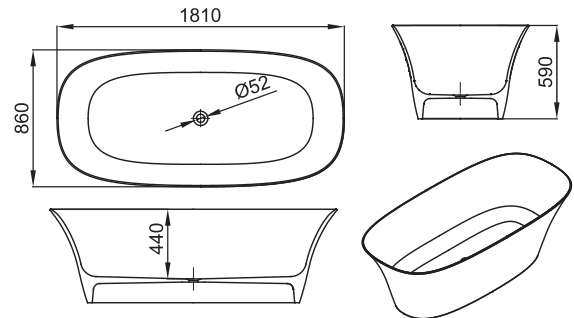

LOTOS-FS

1970 mm / 1170 mm / 590 mm / $\varnothing$ 52 mm

108

ID. 662 040

2.825,00 €

. Ovalna kada od Kerrocka. Samostojeća, s kromiranim preljevom na vanjskoj strani kade.

80