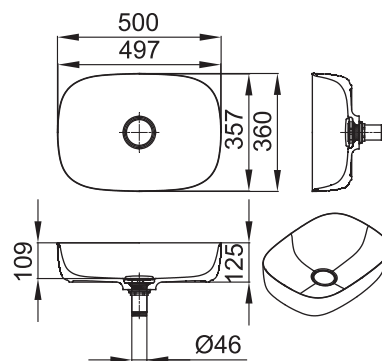

KERROCK UMIVAONICI.