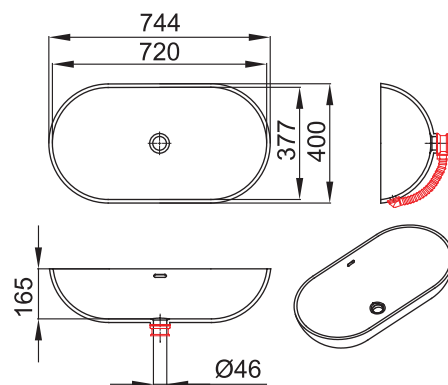

KERROCK UMIVAONICI.