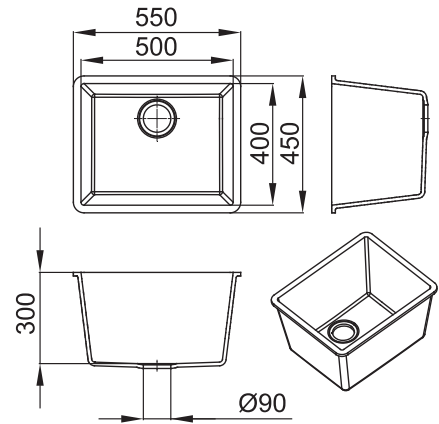

400 mm / 400 mm / 300 mm / ø 90 mm

108

ID. 611 510

258,75 €

129

ID. 634 560

258,75 €

76

CARA-UN 10