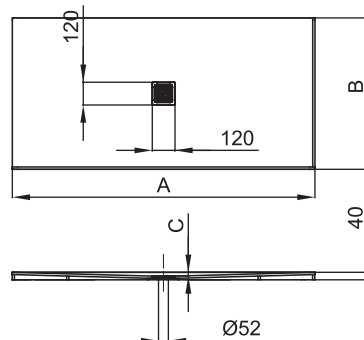

TUŠ KADE.

TRENT ¹⁴

A	B	C	VM			
1600 mm / 900 mm / 20 mm		125 mm		109		ID. 662 360 975,00 €
1600 mm / 900 mm / 20 mm		125 mm		9252		ID. 662 370 1.121,25 €
1600 mm / 800 mm / 20 mm		125 mm		109		ID. 662 400 731,25 €
1600 mm / 800 mm / 20 mm		125 mm		9252		ID. 662 410 842,50 €
1400 mm / 900 mm / 20 mm		125 mm		109		ID. 662 440 711,25 €
1400 mm / 900 mm / 20 mm		125 mm		9252		ID. 662 450 818,75 €
1400 mm / 800 mm / 20 mm		125 mm		109		ID. 662 480 637,50 €
1400 mm / 800 mm / 20 mm		125 mm		9252		ID. 662 490 735,00 €
1200 mm / 900 mm / 15 mm		125 mm		109		ID. 662 520 620,00 €
1200 mm / 900 mm / 15 mm		125 mm		9252		ID. 662 530 711,25 €
1200 mm / 800 mm / 15 mm		125 mm		109		ID. 662 560 546,25 €
1200 mm / 800 mm / 15 mm		125 mm		9252		ID. 662 570 628,75 €
1000 mm / 1000 mm / 15 mm		125 mm		109		ID. 662 820 571,25 €
900 mm / 900 mm / 15 mm		125 mm		109		ID. 662 840 462,50 €
900 mm / 900 mm / 15 mm		125 mm		9252		ID. 662 850 530,00 €

Tuš kada za ugradnju/postavljanje na pod/ugradnju u razini poda/ od Kerrocka.