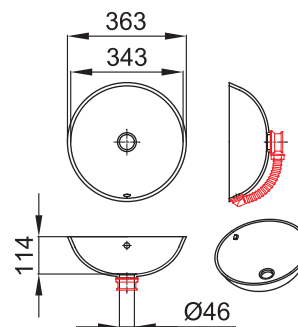

JANA-UN ① ② ③ ⑧ ⑨

ø 242 mm / 97 mm / ø 46 mm

UNI LIGHT

118,75 €

UNI DARK

118,75 €

GRANIT

141,25 €

30