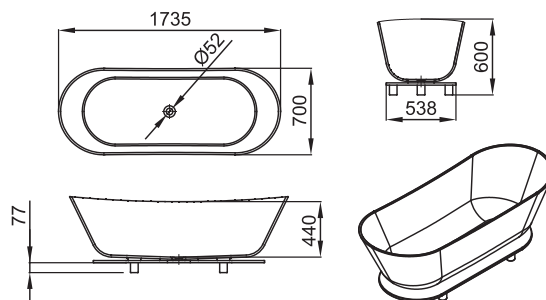

KUPAONSKE KADE.

RUBY-FS

1800 mm / 800 mm / 570 mm / Ø 52 mm

108

ID. 662 080

3.876,25 €

Kada od Kerrocka. Samostojeća odljevna garnitura sa sustavom UP&DOWN.

ASTRA DUO-FS