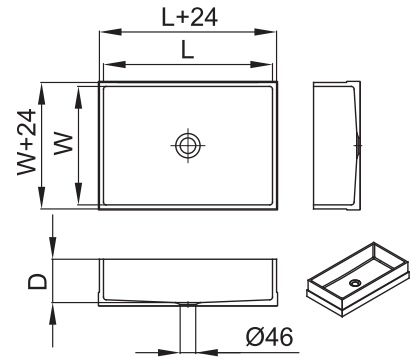

UMIVAONICI PO MJERI.

NEW

NOLA-UN ① ⑤ ⑥ ⑦ ⑧ ⑨

L mm	W mm	D mm	UNI LIGHT UNI DARK	GRANIT	TERRAZZO
od 300 do 550	od 300 - do 400	od 50 do 120	485,00 €	508,75 €	516,25 €
od 560 do 800	od 300 - do 400	od 50 do 120	705,00 €	755,00 €	768,75 €
od 810 do 1200	od 300 - do 400	od 50 do 120	925,00 €	1.000,00 €	1.020,00 €

Za veće dimenzije od navedenih, izračun se radi na temelju nacрта.

64