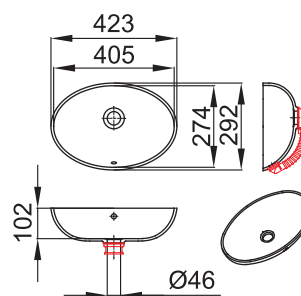

GRANIT 

160,00 €

KERROCK UMIVAONICI.

RONDO-UN ① ② ③ ⑧ ⑨

ø 432 mm / 120 mm / ø 46 mm	UNI LIGHT 	140,00 €
	UNI DARK 	140,00 €
	GRANIT 	167,50 €

ANA-UN ① ② ③ ⑧ ⑨

405 mm / 274 mm / 102 mm / ø 46 mm	UNI LIGHT 	135,00 €
	UNI DARK 	135,00 €
	GRANIT 	160,00 €