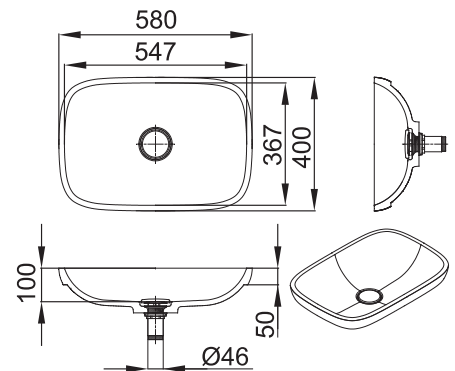

KERROCK UMIVAONICI.

GLORIA 580 V-IN

547 mm / 367 mm / 100 mm / Ø 46 mm

108

ID. 864 720

308,75 €

Odvod je priložen

129

ID. 634 730

308,75 €

44

GLORIA 580 V-UN

547 mm / 367 mm / 100 mm / Ø 46 mm

108

ID. 864 730

281,25 €