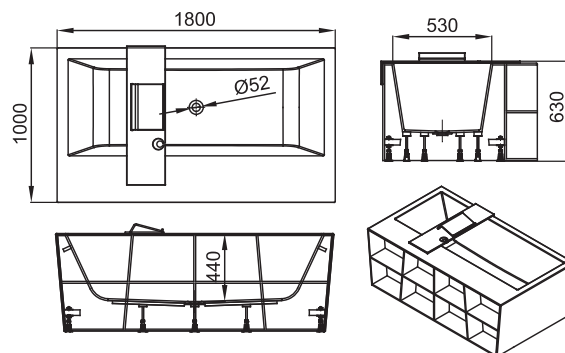

AMBER LIGHT-FS

1800 mm / 800 mm / 600 mm / Ø 52 mm

108 ☐

ID. 662 110

4.263,75 €

Samostojeća kada od Kerrocka s prozirnrom akrilnom stijenkom. Odljevno-preljevna garnitura sa sustavom UP&DOWN.