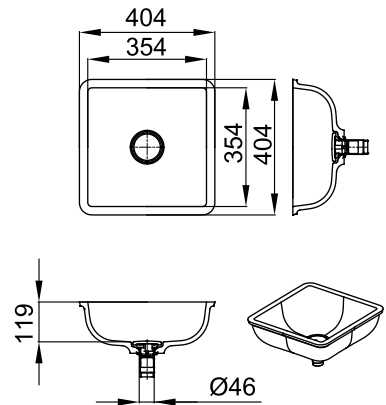

Odvod je priložen

129

ID. 867 410

287,50 €

NEW

ARIANA 370 V-UN

354 mm / 354 mm / 119 mm / Ø 46 mm

108