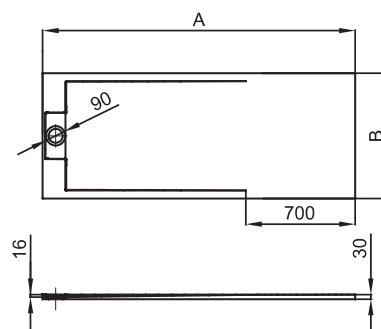

TUŠ KADE.

CORAL ¹² ¹³

A	B	VM				
2000 mm / 900 mm		30 mm	108	☐	ID. 662 120	1.252,50 €
2000 mm / 800 mm		30 mm	108	☐	ID. 662 130	1.137,50 €
1400 mm / 900 mm		30 mm	108	☐	ID. 662 140	908,75 €
1400 mm / 800 mm		30 mm	108	☐	ID. 662 150	830,00 €
PO MERI / PO MIJERI				✂		
2000 mm / 900 mm		30 mm	108	☐	ID. 662 160	1.441,25 €
2000 mm / 800 mm		30 mm	108	☐	ID. 662 170	1.308,75 €
1400 mm / 900 mm		30 mm	108	☐	ID. 662 180	1.045,00 €
1400 mm / 800 mm		30 mm	108	☐	ID. 662 190	955,00 €

Tuš kada od Kerrocka za ugradnju ili postavljanje na pod. Mogućnost podrezivanja.