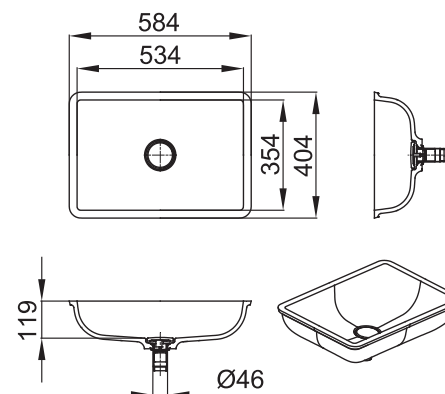

ARIANA 550 V-ON

534 mm / 354 mm / 119 mm / Ø 46 mm

108

ID. 864 710

318,75 €

Odvod je priložen

129

ID. 867 420

318,75 €

NEW