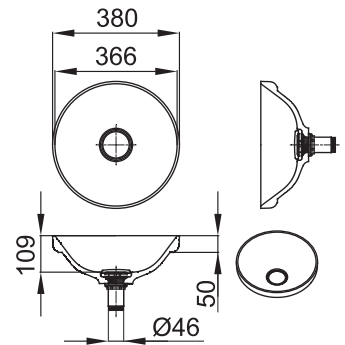

Odvod je priložen

129

ID. 867 400

243,75 €

42

SOFT 380 V-IN ④* ⑧ ⑨

ø 366 mm / 109 mm / ø 46 mm

108