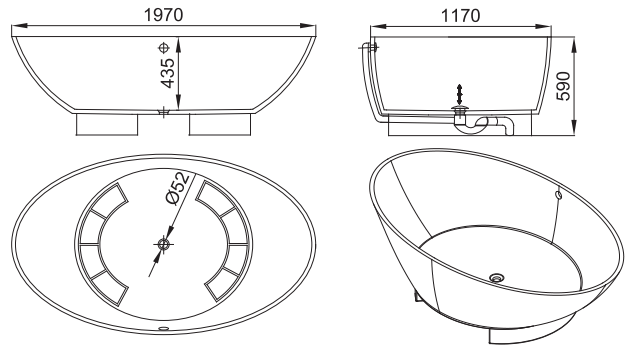

108

ID. 624 410

1.558,75 €

Priložene nožice i klik-klak preljevna garnitura.

KUPAONSKE KADE.

LOTOS-FS

1970 mm / 1170 mm / 590 mm / \varnothing 52 mm

108