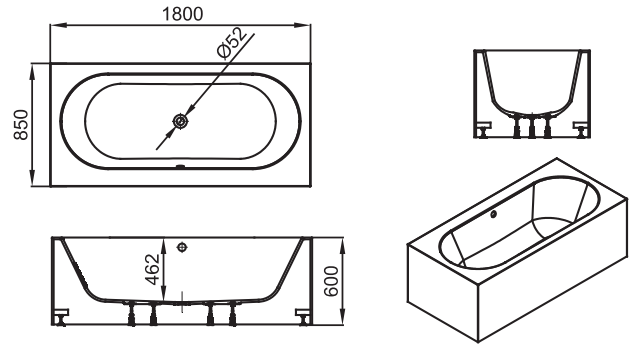

KUPAONSKE KADE.