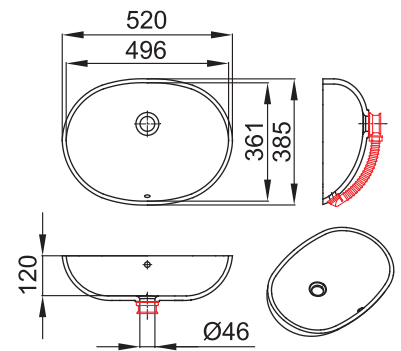

MAJA-UN ① ② ③ ⑧ ⑨

480 mm / 351 mm / 125 mm / Ø 46 mm

UNI LIGHT

140,00 €

UNI DARK

140,00 €

GRANIT

167,50 €

32