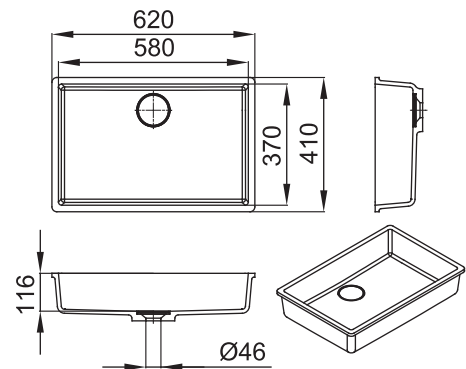

CHERI V-UN ① ⑦ ⑧ ⑨

500 mm / 350 mm / 116 mm / Ø 46 mm	108		ID. 624 070	221,25 €
	129		ID. 634 470	221,25 €

* Poklopac TIP 1 je priložen.