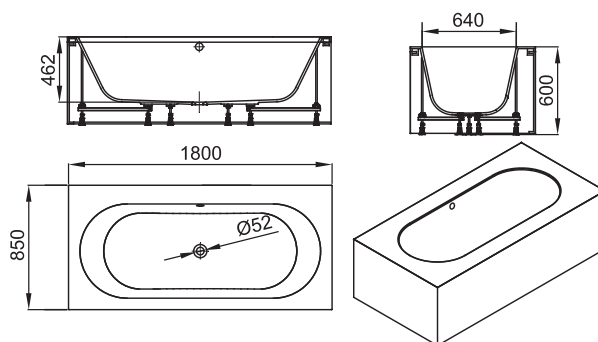

ASTRA DUO-FS

1735 mm / 700 mm / 600 mm / Ø 52 mm

108 ☐

ID. 662 000

2.433,75 €

Samostojeća kada od Kerrocka. Odljevna garnitura sa sustavom UP&DOWN. Nosivo podnožje od Kerrocka u boji 909.