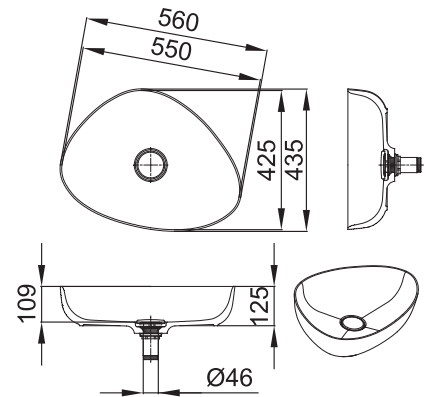

DEMI V-ON

544 mm / 356 mm / 130 mm / Ø 46 mm

108

ID. 864 680

283,75 €

Odvod je priložen

129

ID. 634 540

283,75 €

48