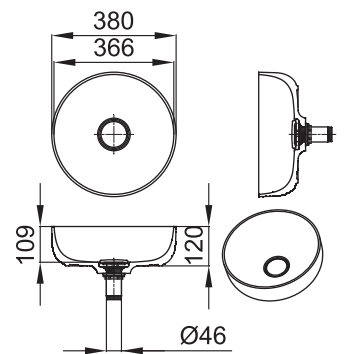

SOFT 380 V-IN ④* ⑧ ⑨

ø 366 mm / 109 mm / ø 46 mm

108

ID. 598 000

236,25 €

Odvod je priložen

129

ID. 634 510

236,25 €

NEW

SOFT 380 V-UN ④* ⑧ ⑨

366 mm / 109 mm / ø 46 mm

108

ID. 864 760

236,25 €

Odvod je priložen

129

ID. 634 520

236,25 €