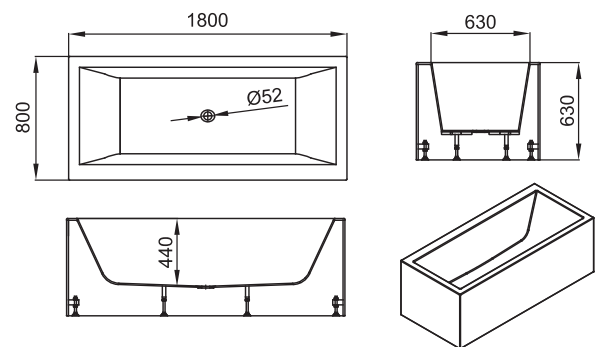

ASTRA 200 × 100

2000 mm / 1000 mm / 618 mm / Ø 52 mm

108

ID. 662 030

2.380,00 €

Kada od Kerrocka. Odljevno-preljevna garnitura sa sustavom UP&DOWN, nožice za kadu. Ugradnja na pločice ili u razini pločica. Mogućnost podrezivanja ruba kade.