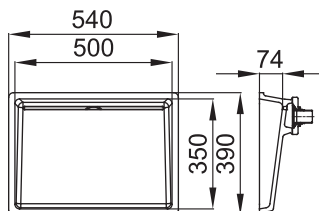

KIARA 450-UN

7** 8 9

450 mm / 300 mm / 74 mm / ø 46 mm

108

ID. 869 150

270,00 €

Odvod Kiara je ugrađen

129

ID. 869 160

270,00 €

NEW