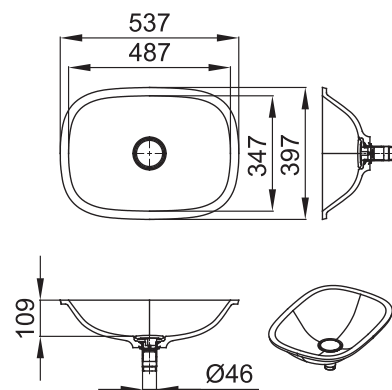

LUX 500 V-IN ④* ⑧ ⑨

498 mm / 358 mm / 109 mm / Ø 46 mm	108	<input type="checkbox"/>	ID. 598 040	247,50 €
Odtok je priložen / odvod je priložen	129	<input type="checkbox"/>	ID. 866 230	247,50 €

NEW

LUX 500 V-UN ④* ⑧ ⑨