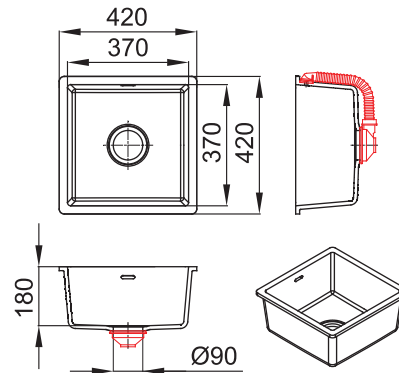

SONIA-UN ⑩

370 mm / 210 mm / 180 mm / ø 90 mm	UNI LIGHT UNI DARK			136,25 €
	1090		ID. 617 800	161,25 €
	1076		ID. 839 070	161,25 €
	5080		ID. 625 370	161,25 €
	9095		ID. 626 800	161,25 €

70