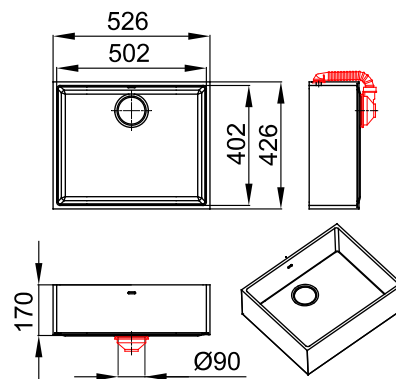

KERROCK INOX.