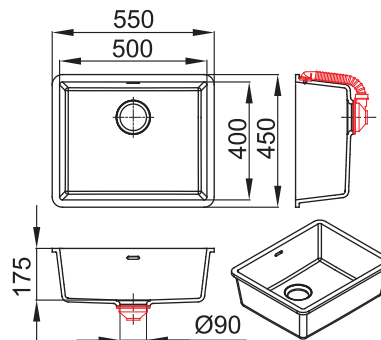

400 mm / 400 mm / 175 mm / ø 90 mm	100		ID. 831 580	201,25 €
	108		ID. 620 330	201,25 €
	129		ID. 634 640	201,25 €
	503		ID. 831 350	201,25 €
	901		ID. 831 400	201,25 €

CORA-UN ⑩