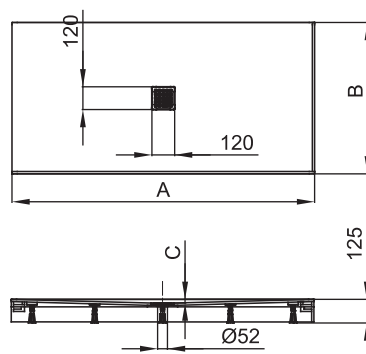

TUŠ KADE.

TRENT/O ¹⁴

A	B	C	VM			
1600 mm / 900 mm / 20 mm		125 mm		109	☐	ID. 662 380 1.228,75 €
1600 mm / 900 mm / 20 mm		125 mm		9252	☒	ID. 662 390 1.327,50 €
1600 mm / 800 mm / 20 mm		125 mm		109	☐	ID. 662 420 1.102,50 €
1600 mm / 800 mm / 20 mm		125 mm		9252	☒	ID. 662 430 1.190,00 €
1400 mm / 900 mm / 20 mm		125 mm		109	☐	ID. 662 460 1.068,75 €
1400 mm / 900 mm / 20 mm		125 mm		9252	☒	ID. 662 470 1.155,00 €
1400 mm / 800 mm / 20 mm		125 mm		109	☐	ID. 662 500 947,50 €
1400 mm / 800 mm / 20 mm		125 mm		9252	☒	ID. 662 510 1.023,75 €
1200 mm / 900 mm / 15 mm		125 mm		109	☐	ID. 662 540 917,50 €
1200 mm / 900 mm / 15 mm		125 mm		9252	☒	ID. 662 550 966,25 €
1200 mm / 800 mm / 15 mm		125 mm		109	☐	ID. 662 580 816,25 €
1200 mm / 800 mm / 15 mm		125 mm		9252	☒	ID. 662 810 881,25 €
1000 mm / 1000 mm / 15 mm		125 mm		109	☐	ID. 662 830 868,75 €
900 mm / 900 mm / 15 mm		125 mm		109	☐	ID. 662 860 700,00 €
900 mm / 900 mm / 15 mm		125 mm		9252	☒	ID. 662 870 757,50 €

Tuš kada s oblogom od Kerrocka.