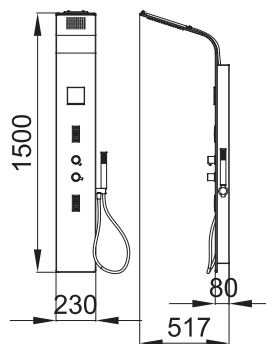

109

ID. 663 180

1.261,25 €

9252

ID. 663 190

1.261,25 €

Funkcije sustava: armatura s 3 funkcije – tuš za glavu, masaža gornjeg dijela tijela, masaža donjeg dijela tijela, ručni tuš, ugradnja: zidna.

SPECTRA 1500 4F