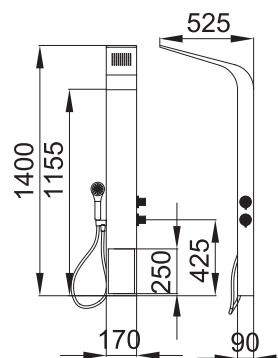

TUŠ STUPOVI.