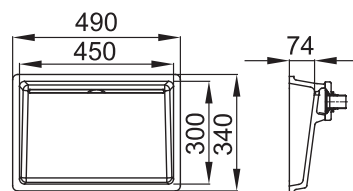

KERROCK UMIVAONICI.

NEW