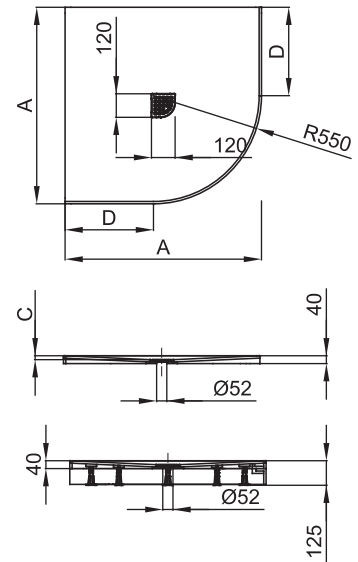

TUŠ KADE.

TRENT R ¹⁴

A	B	C	VM			
1000 mm / 1000 mm / 15 mm			40 mm	109	☐	ID. 662 880 600,00 €
900 mm / 900 mm / 15 mm			40 mm	109	☐	ID. 662 900 490,00 €
900 mm / 900 mm / 15 mm			40 mm	9252	☒	ID. 662 910 561,25 €

TRENT R/O ¹⁴

A	B	C	VM			
1000 mm / 1000 mm / 15 mm			125 mm	109	☐	ID. 662 890 856,25 €
900 mm / 900 mm / 15 mm			125 mm	109	☐	ID. 662 920 685,00 €
900 mm / 900 mm / 15 mm			125 mm	9252	☒	ID. 662 930 741,25 €

Tuš kad za postavitev na tla / z oblogo, polkrožna, iz Kerrocka / Tuš kada za postavljanje na pod/s oblogom, polukružna, od Kerrocka.

88