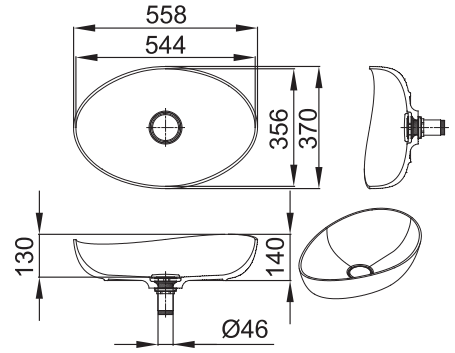

LUX 500 V-IN ④* ⑧ ⑨

498 mm / 358 mm / 109 mm / Ø 46 mm	108	<input type="checkbox"/>	ID. 598 040	247,50 €
Odtok je priložen / odvod je priložen	129	<input type="checkbox"/>	ID. 866 230	247,50 €

NEW

LUX 500 V-UN ④* ⑧ ⑨

487 mm / 347 mm / 109 mm / 46 mm	108	<input type="checkbox"/>	ID. 868 320	247,50 €
Odvod je priložen	129	<input type="checkbox"/>	ID. 868 330	247,50 €

KERROCK UMIVAONICI.

DEMI V-ON

544 mm / 356 mm / 130 mm / Ø 46 mm