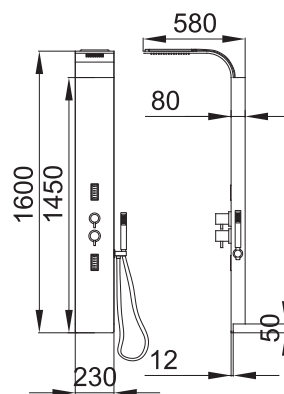

TUŠ STUPOVI.