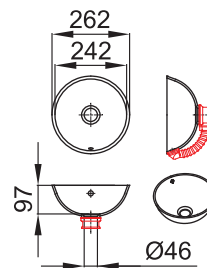

KERROCK UMIVAONICI.