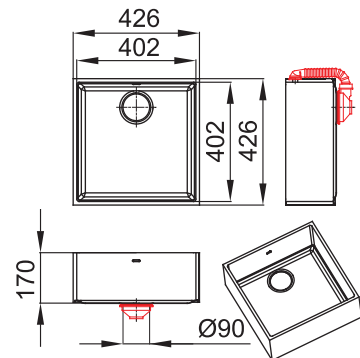

ELLA 400-UN ⑩

402 mm / 402 mm / 170 mm / Ø 90 mm

UNI LIGHT

383,75 €

UNI DARK

383,75 €

GRANIT

410,00 €

TERRAZZO

420,00 €