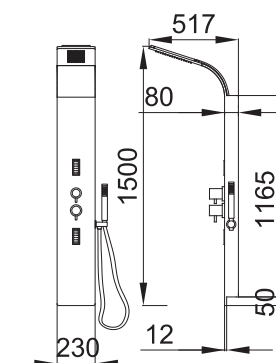

1500 mm / 230 mm / 517 mm

109

ID. 663 200

1.523,75 €

9252

ID. 663 210

1.523,75 €

Funkcije sustava: armatura s 4 funkcije – tuš za glavu, masaža gornjeg dijela tijela, masaža donjeg dijela tijela, ručni tuš, kaskadni izljev, ugradnja: zidna.