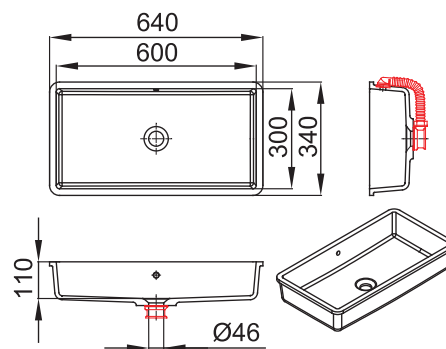

34

INA 500-UN ① ② ③ ⑧ ⑨

500 mm / 300 mm / 110 mm / Ø 46 mm	100		ID. 633 700	200,00 €
	108		ID. 833 820	200,00 €
	129		ID. 634 300	200,00 €
	503		ID. 634 310	200,00 €
	901		ID. 634 320	200,00 €

KERROCK UMIVAONICI.