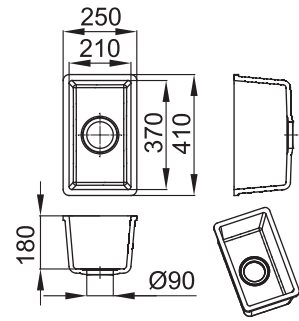

KERROCK KUHINJSKI SUDOPERI.