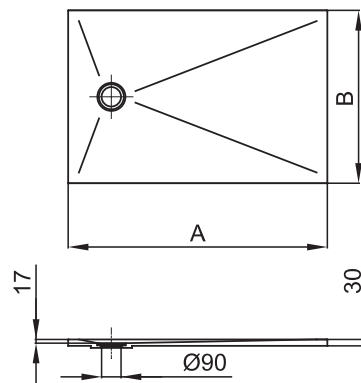

TUŠ KADE.

ARON

A	B	VM			ID.		
1600 mm / 900 mm		30 mm		108	☐	ID. 662 200	1.016,25 €
1600 mm / 800 mm		30 mm		108	☐	ID. 662 210	927,50 €
1400 mm / 900 mm		30 mm		108	☐	ID. 662 220	917,50 €
1400 mm / 800 mm		30 mm		108	☐	ID. 662 230	843,75 €
1200 mm / 900 mm		30 mm		108	☐	ID. 662 240	822,50 €
1200 mm / 800 mm		30 mm		108	☐	ID. 662 250	756,25 €
1000 mm / 800 mm		30 mm		108	☐	ID. 662 260	681,25 €
900 mm / 900 mm		30 mm		108	☐	ID. 662 270	681,25 €
PO MERI / PO MIJERI			✂				
1600 mm / 900 mm		30 mm	✂	108	☐	ID. 662 280	1.166,25 €
1600 mm / 800 mm		30 mm	✂	108	☐	ID. 662 290	1.067,50 €
1400 mm / 900 mm		30 mm	✂	108	☐	ID. 662 300	1.055,00 €
1400 mm / 800 mm		30 mm	✂	108	☐	ID. 662 310	970,00 €
1200 mm / 900 mm		30 mm	✂	108	☐	ID. 662 320	946,25 €
1200 mm / 800 mm		30 mm	✂	108	☐	ID. 662 330	868,75 €
1000 mm / 800 mm		30 mm	✂	108	☐	ID. 662 340	783,75 €
900 mm / 900 mm		30 mm	✂	108	☐	ID. 662 350	783,75 €

Tuš kada od Kerrocka za ugradnju ili postavljanje na pod, s priloženim sifonom. Mogućnost podrezivanja do navedenih dimenzija.