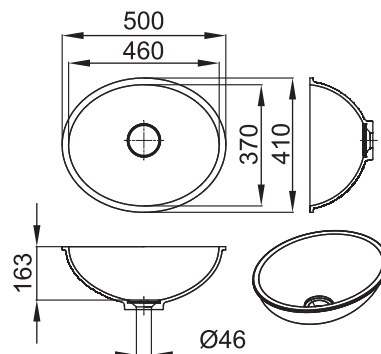

KERROCK UMIVAONICI.