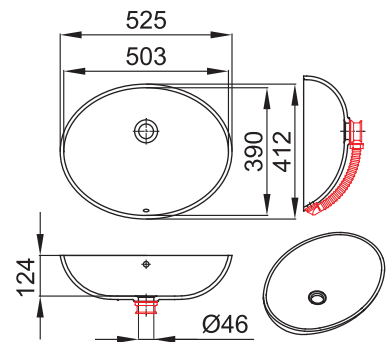

AJDA-UN ① ② ③ ⑧ ⑨

496 mm / 361 mm / 120 mm / Ø 46 mm

UNI LIGHT

157,50 €

UNI DARK

157,50 €

GRANIT

188,75 €

IVA-UN ① ② ③ ⑧ ⑨

503 mm / 390 mm / 124 mm / Ø 46 mm

UNI LIGHT

157,50 €

UNI DARK

157,50 €

GRANIT

188,75 €