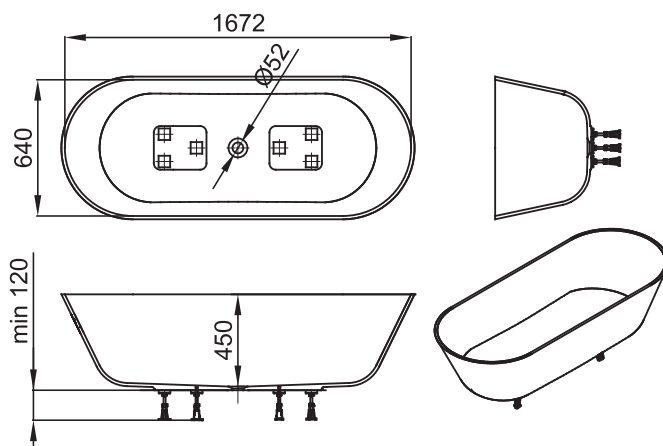

KUPAONSKE KADE.

DJEČJE KADE.

Model	Dimenzije (mm)	Sifon
HEIDI-UN	550 mm / 350 mm / 183 mm / ϕ 46 mm	① ⑤ ⑥ ⑦ ⑧ ⑨
SOFIA-UN	700 mm / 400 mm / 250 mm / ϕ 46 mm	① ⑤ ⑥ ⑦ ⑧ ⑨
ADA-UN	850 mm / 450 mm / 250 mm / ϕ 46 mm	① ⑤ ⑥ ⑦ ⑧ ⑨

SIFON.

- ① SIFON-EN. ZA UMIV/ fi 46
  id. 869 920
- ⑤ ODVOD/ZA UM. BEZ PR/CR/fi 46
  id. 805 470
- ⑥ ODVOD/ZA UM. BEZ PR/KERR 108/fi 46
  id. 633 620
- ⑦ ODVOD KIARA ZA UM. BEZ PR/CR/fi 46
  id. 633 630
- ⑧ SIFON PVC SPACE SAVING/fi 46
  id. 633 640
- ⑨ SIFON ZA UMIV. S PR. I BEZ PR/CR/fi 46
  id. 869 890

12,50 €

33,75 €

48,75€

15,00 €

10,00 €

46,25 €