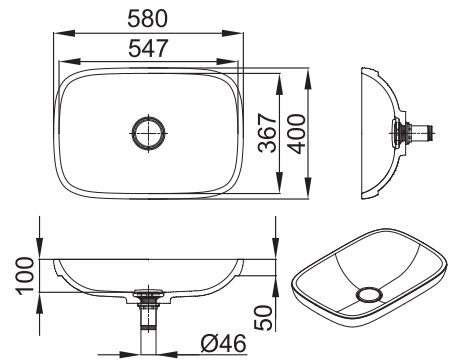

KERROCK UMIVAONICI.