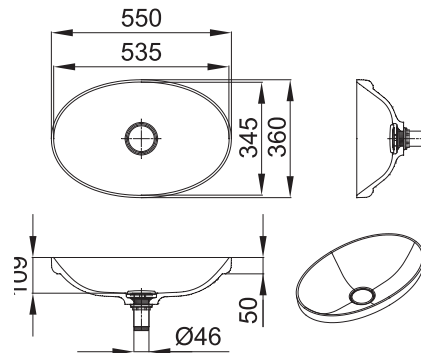

SOFT 550 V-ON ④* ⑧ ⑨

536 mm / 346 mm / 109 mm / Ø 46 mm	108	☐	ID. 597 970	260,00 €
Odvod je priložen	129	☐	ID. 866 180	260,00 €