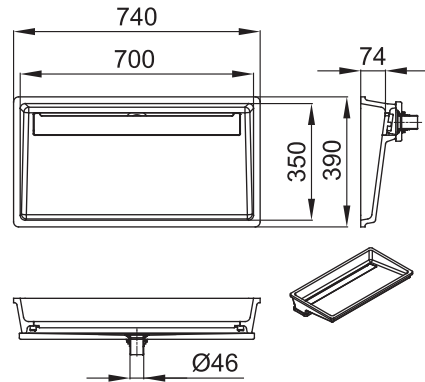

500 mm / 350 mm / 74 mm / ø 46 mm	108	☐	ID. 633 420	350,00 €
	129	☐	ID. 634 680	350,00 €

NEW

KIARA 700 V-UN ① ⑦ ⑧ ⑨