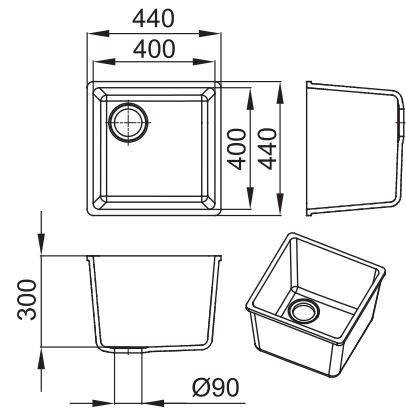

⑩

ELLA 500-UN 502 mm / 402 mm / 170 mm / Ø 90 mm

⑩

SIFON. SIFON.

⑩ SIFON-EN ZA KUH.
SUDOPERE/Ø 90

id. 869 910

20,00 €

UMIVAONICI ZA LABORATORIJE.