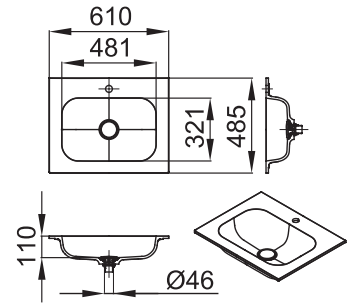

10,00 €

9 SIFON ZA UMIV. S PR. I BEZ PR/CR/fi 46
id. 869 890

46,25 €

KERROCK UMIVAONICI.

NEW

ASTORIA 610-V ^{4*} 8 9

610 mm / 485 mm / 110 mm / Ø 46 mm

108

ASTORIA 710-V ^{4*} 8 9

710 mm / 485 mm / 110 mm / Ø 46 mm

108

ID. 633 520

315,00 €

Odvod je priložen

129

ID. 635 140