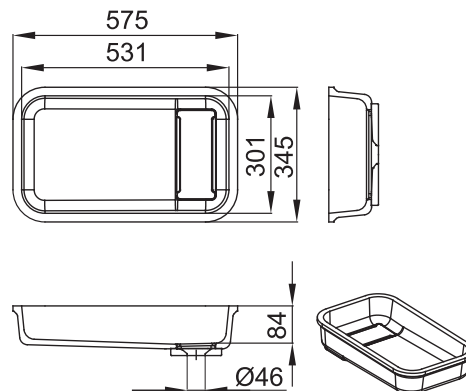

VITA V-UN ① ⑦ ⑧ ⑨

460 mm / 370 mm / 163 mm / Ø 46 mm	108	☐	ID. 624 010	178,75 €
	129	☐	ID. 634 490	178,75 €

* Poklopac TIP 1 je priložen

NEW

40