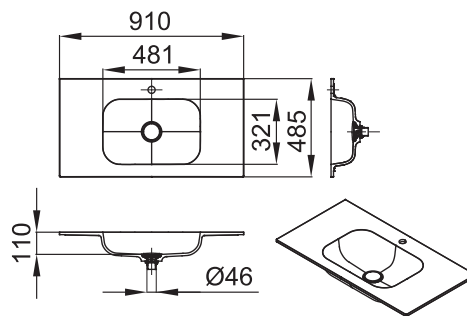

KERROCK UMIVAONICI.

NEW