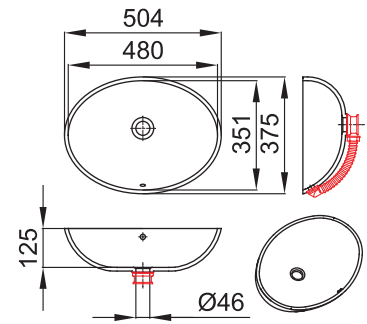

KERROCK UMIVAONICI.