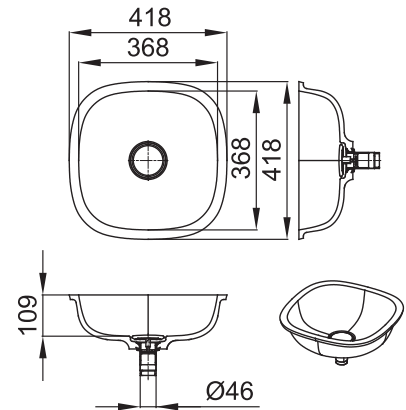

LUX 380 V-IN

378 mm / 378 mm / 109 mm / Ø 46 mm

108 ☐

ID. 598 020

236,25 €

Odvod je priložen

129 ☐

ID. 866 210

236,25 €

NEW

LUX 380 V-UN

368 mm / 368 mm / 109 mm / Ø 46 mm

108 ☐

ID. 868 300

236,25 €

Odvod je priložen

129 ☐

ID. 868 310

236,25 €