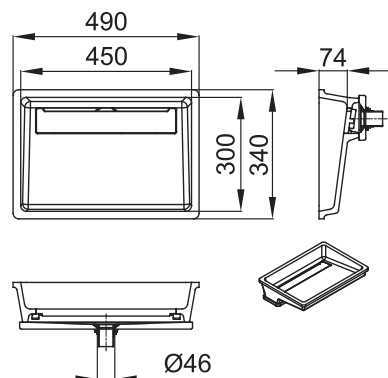

Odvod Kiara je ugrađen

129

ID. 869 180

356,25 €

KERROCK UMIVAONICI.

NEW

KIARA 450 V-UN  ① ⑦ ⑧ ⑨

450 mm / 300 mm / 74 mm / ø 46 mm	108	<input type="checkbox"/>	ID. 633 500	331,25 €
	129	<input type="checkbox"/>	ID. 634 670	331,25 €