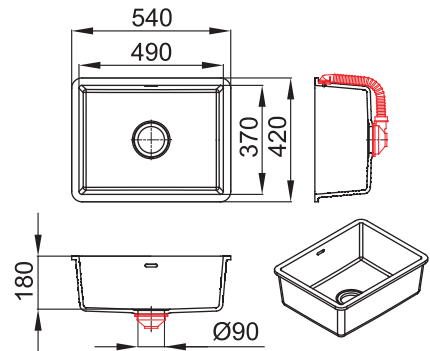

EMMA-UN ⑩

370 mm / 370 mm / 180 mm / ø 90 mm	UNI LIGHT UNI DARK			182,50 €
	1090		ID. 871 430	217,50 €
	1076		ID. 623 340	217,50 €
	5080		ID. 621 040	217,50 €
	9095		ID. 620 130	217,50 €