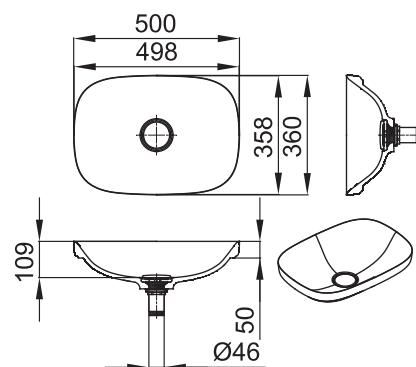

LUX 500 V-IN ④* ⑧ ⑨

498 mm / 358 mm / 109 mm / Ø 46 mm	108	<input type="checkbox"/>	ID. 598 040	247,50 €
Odtok je priložen / odvod je priložen	129	<input type="checkbox"/>	ID. 866 230	247,50 €

NEW

LUX 500 V-UN ④* ⑧ ⑨