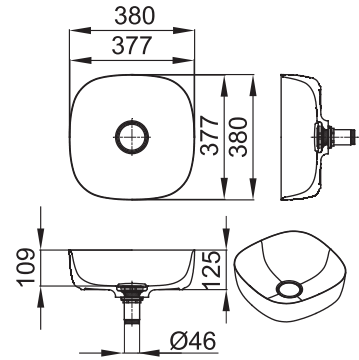

LUX 380 V-ON

377 mm / 377 mm / 109 mm / Ø 46 mm

108

ID. 598 010

243,75 €

Odvod je priložen

129

ID. 866 200