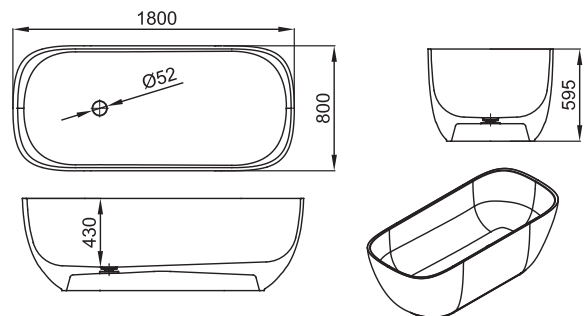

2.776,25 €

Ovalna kada od Kerrocka. Samostojeća odljevna garnitura sa sustavom UP&DOWN.

ROSE-FS

1800 mm / 800 mm / 595 mm / \varnothing 52 mm

108

ID. 662 060

3.356,25 €

Ovalna kada od Kerrocka. Samostojeća odljevna garnitura sa sustavom UP&DOWN.