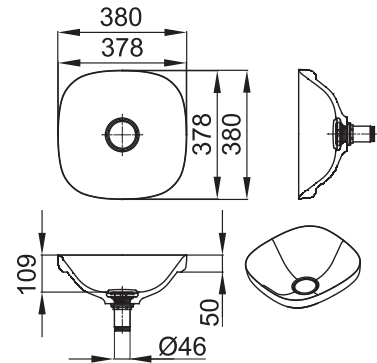

LUX 380 V-ON

377 mm / 377 mm / 109 mm / Ø 46 mm

108 ☐

ID. 598 010

243,75 €

Odvod je priložen

129 ☐

ID. 866 200

243,75 €

46