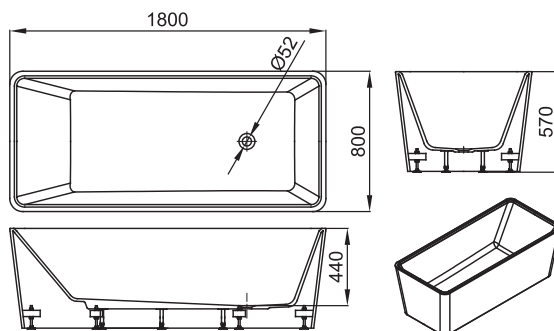

KUPAONSKE KADE.