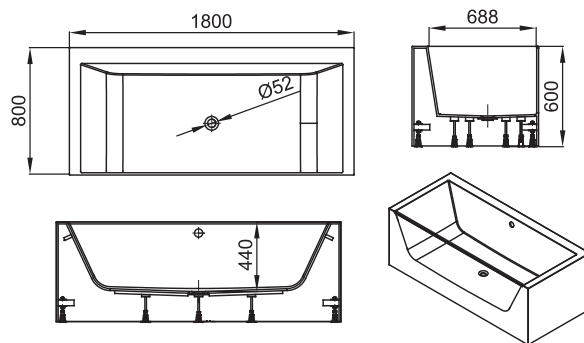

108 

ID. 662 090

3.142,50 €

Samostojeća kada od Kerrocka. Odljevna garnitura sa sustavom UP&DOWN.

KUPAONSKE KADE.

AMBER LIGHT-FS

1800 mm / 800 mm / 600 mm / Ø 52 mm

108