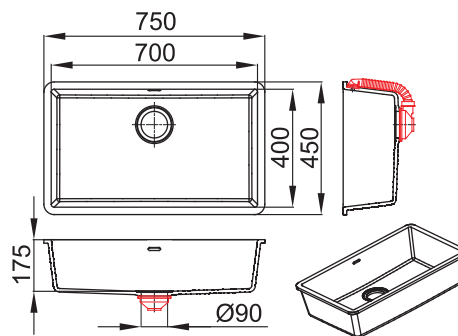

KERROCK KUHINJSKI SUDOPERI.