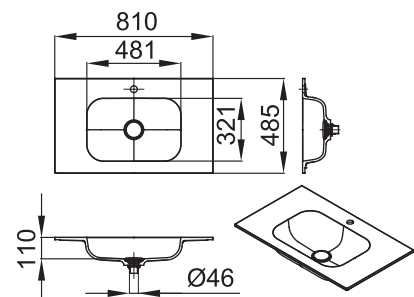

ASTORIA 710-V ^{4*} 8 9

710 mm / 485 mm / 110 mm / Ø 46 mm

108

ID. 633 520

315,00 €

Odvod je priložen

129

ID. 635 140

315,00 €

NEW

ASTORIA 810-V ^{4*} 8 9

810 mm / 485 mm / 110 mm / Ø 46 mm

108

ID. 633 530

327,50 €

Odvod je priložen

129

ID. 635 150

327,50 €