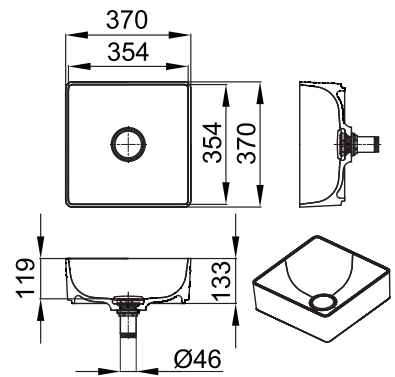

KERROCK UMIVAONICI.