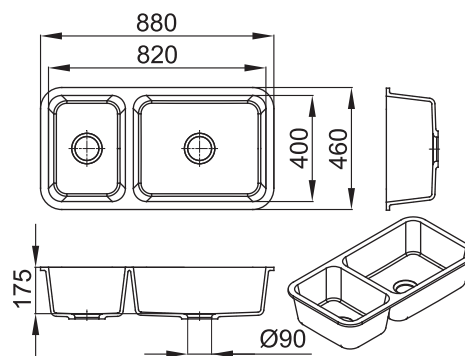

ø 400 mm / 180 mm / ø 90 mm	100		ID. 862 180	201,25 €
	108		ID. 624 430	201,25 €
	129		ID. 634 590	201,25 €
	503		ID. 832 550	201,25 €
	901		ID. 836 090	201,25 €

HELEN-UN ⑪