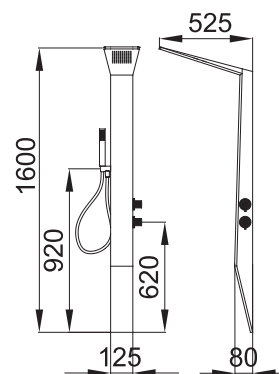

SUMMIT 1400 2F

1400 mm / 170 mm / 525 mm

109		ID. 663 260	1.397,50 €
9252		ID. 663 270	1.397,50 €

Funkcije sustava: armatura s 2 funkcije – tuš za glavu, ručni tuš, ugradnja: zidna.