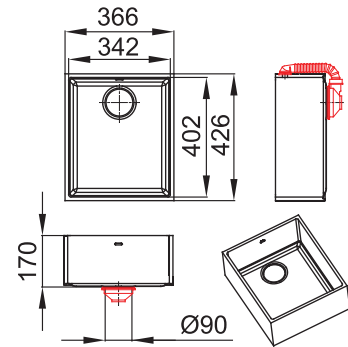

ELLA 180-UN ⑩

402 mm / 182 mm / 170 mm / Ø 90 mm

UNI LIGHT

323,75 €

UNI DARK

323,75 €

GRANIT

342,50 €

TERRAZZO

347,50 €

74

ELLA 340-UN ⑩

402 mm / 342 mm / 170 mm / Ø 90 mm

UNI LIGHT

361,25 €

UNI DARK

361,25 €

GRANIT

307,00 €

TERRAZZO

314,00 €