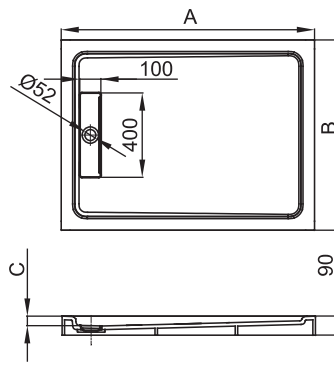

TUŠ KADE.

RUBY ¹⁴

A	B	C	VM			
1200 mm	900 mm	47 mm	90 mm	108	☐	ID. 662 980 946,25 €

Tuš kada od Kerrocka za postavljanje na pod.

TUŠ KADA.

SIFON.

CORAL		¹² ¹³
ARON		Priložen sifon ø 90, sa Kerrock poklopcem H=60
TRENT		¹⁴
TRENT R		¹⁴
FOSTER		Priložen visoko pretočni sifon ø 52
RUBY		¹⁴

id. 563 180

23,75 €

id. 927 720

20,00 €

id. 563 170

17,50 €