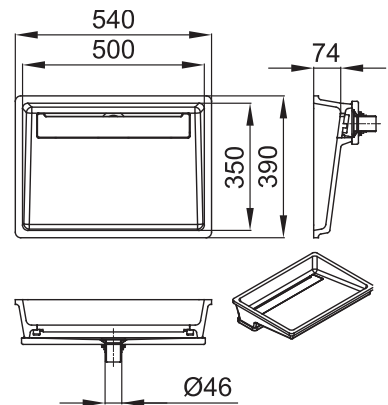

450 mm / 300 mm / 74 mm / ø 46 mm	108	☐	ID. 633 500	331,25 €
	129	☐	ID. 634 670	331,25 €

NEW

KIARA 500 V-UN ① ⑦ ⑧ ⑨