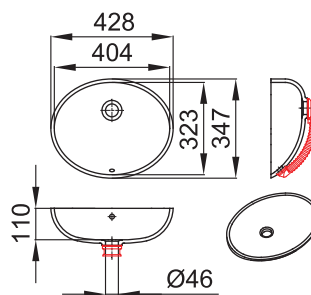

GRANIT 

160,00 €

KERROCK UMIVAONICI.

RONDO-UN ① ② ③ ⑧ ⑨

ø 432 mm / 120 mm / ø 46 mm	UNI LIGHT 	140,00 €
	UNI DARK 	140,00 €
	GRANIT 	167,50 €

ANA-UN ① ② ③ ⑧ ⑨

405 mm / 274 mm / 102 mm / ø 46 mm	UNI LIGHT 	135,00 €
	UNI DARK 	135,00 €
	GRANIT 	160,00 €