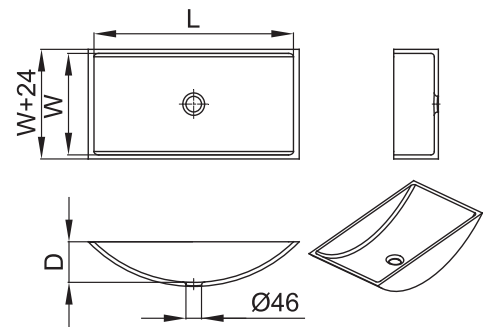

UMIVAONICI PO MJERI.