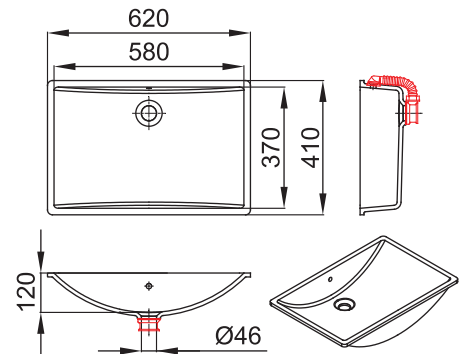

KELI-UN ① ② ③ ⑧ ⑨

580 mm / 370 mm / 120 mm / Ø 46 mm	100		ID. 610 680	205,00 €
	108		ID. 610 690	205,00 €
	129		ID. 634 450	205,00 €
	503		ID. 622 360	205,00 €
	901		ID. 624 960	205,00 €