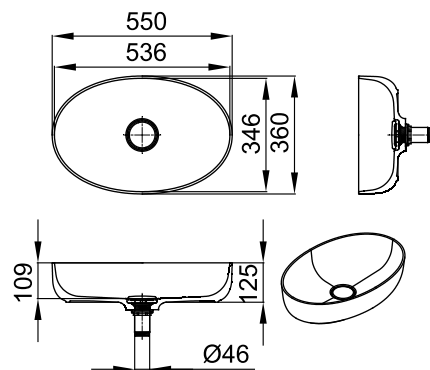

KERROCK UMIVAONICI.