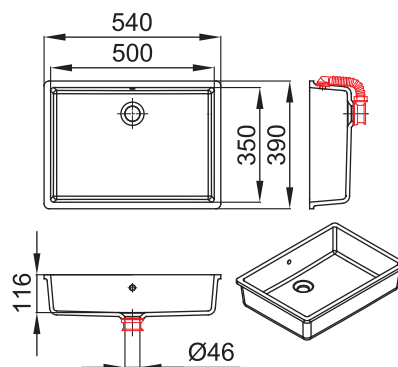

BRINA-UN ① ② ③ ⑧ ⑨

450 mm / 300 mm / 116 mm / Ø 46 mm	100		ID. 610 640	191,25 €
	108		ID. 610 650	191,25 €
	129		ID. 634 410	191,25 €
	503		ID. 625 670	191,25 €
	901		ID. 621 060	191,25 €

36