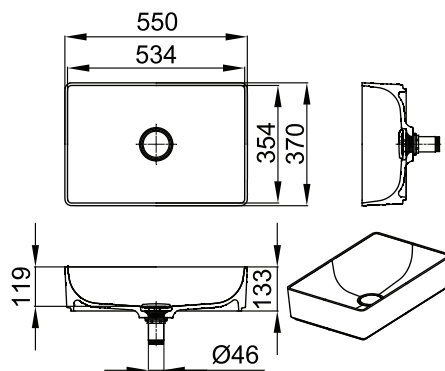

ARIANA 550 V-ON

534 mm / 354 mm / 119 mm / Ø 46 mm

108

ID. 864 710

318,75 €

Odvod je priložen

129

ID. 867 420