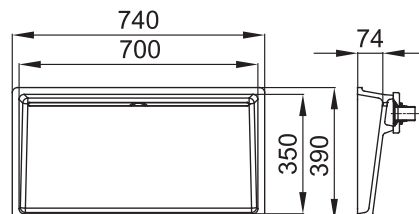

KIARA 500-UN

7** 8 9

500 mm / 350 mm / 74 mm / ø 46 mm

108

ID. 868 340

287,50 €

Odvod Kiara je ugrađen

129

ID. 868 350

287,50 €

NEW