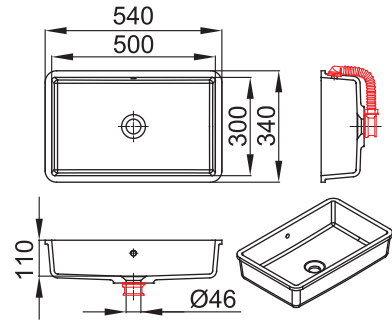

INA 400-UN ① ② ③ ⑧ ⑨

400 mm / 300 mm / 110 mm / Ø 46 mm	100		ID. 634 260	185,00 €
	108		ID. 838 030	185,00 €
	129		ID. 634 270	185,00 €
	503		ID. 634 280	185,00 €
	901		ID. 634 290	185,00 €

34