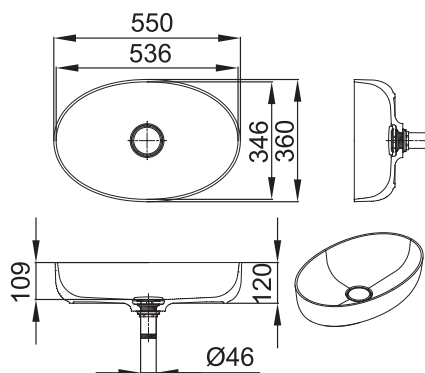

535 mm / 345 mm / 109 mm / Ø 46 mm	108	<input type="checkbox"/>	ID. 597 980	247,50 €
Odvod je priložen	129	<input type="checkbox"/>	ID. 866 190	247,50 €

NEW

SOFT 550 V-UN ④* ⑧ ⑨

536 mm / 346 mm / 109 mm / Ø 46 mm	108	<input type="checkbox"/>	ID. 864 770	247,50 €
Odvod je priložen	129	<input type="checkbox"/>	ID. 634 530	247,50 €