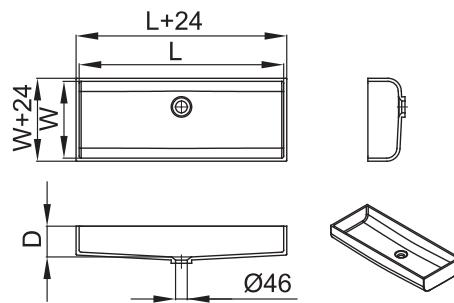

UMIVAONICI PO MJERI.

NEW