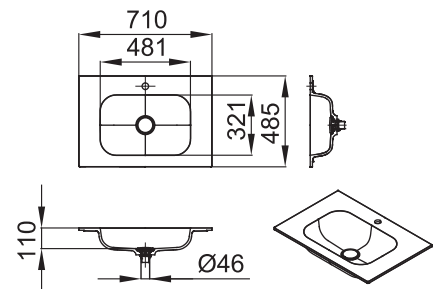

ASTORIA 710-V ^{4*} 8 9

710 mm / 485 mm / 110 mm / Ø 46 mm

108

ID. 633 520

315,00 €

Odvod je priložen

129

ID. 635 140