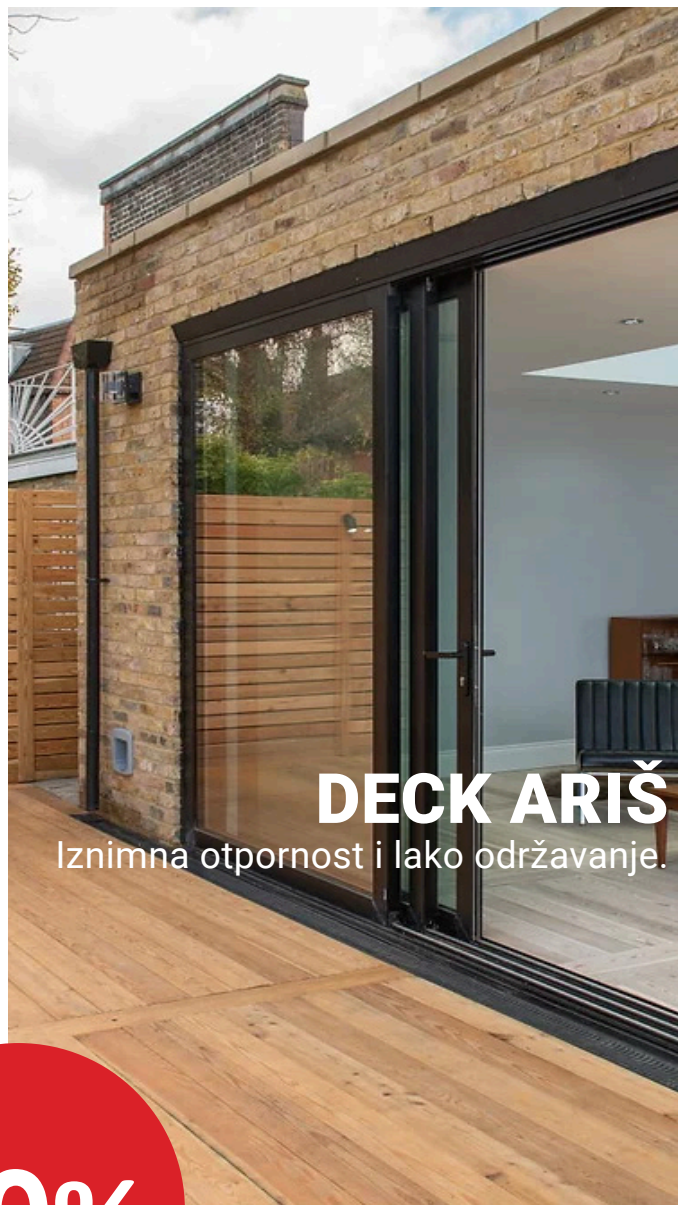

18,91€

B/C
KLASA

Redovna MPC cijena: ~~23,64€~~

**Deck Bor impregnirani
smeđi** (DBI27145002)
francuski profil, 27x145x3600 mm

Akcijska MPC cijena | JM: m²

18,80€

Redovna MPC cijena: ~~23,50€~~

DECK ARIŠ