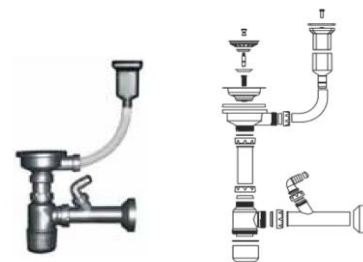

ASIL EIN006 / AS04

Veličina	Dubina	Debljina	Struktura	Veličina elementa
480x480mm	190mm	0,8mm	polirani	450mm

EIN010 / AS07

ŠIFRA	OPIS	J. MJ.	VPC EUR	PDV	MPC EUR
AEIN010AS0701	Sudoper INOX 1 korito 0,6mm 760x435mm mat bez sifona)	kom.	37,84	25%	47,30
AETSF10AS1011	Sifon jednodjelni (2 vrećice)	kom.	6,73	25%	8,41

ASIL EIN010 / AS07

Veličina	Dubina	Debljina	Struktura	Veličina elementa
760x435mm	170mm	0,6mm	mat	450mm

EIN018 / AS11

ŠIFRA	OPIS	J. MJ.	VPC EUR	PDV	MPC EUR
AEIN018AS1101	Sudoper INOX 1 korito 0,6mm 800x500mm mat	kom.	47,23	25%	59,04
AEIN018AS1108	Sudoper INOX 1 korito 0,8mm 800x500mm polirani (bez sifona)	kom.	58,54	25%	73,17
AETSF10AS1011	Sifon jednodjelni (2 vrećice)	kom.	6,73	25%	8,41

ASIL EIN018 / AS11

Veličina	Dubina	Debljina	Struktura	Veličina elementa
800x500mm	170mm	0,6mm	mat	450mm
800x500mm	190mm	0,8mm	polirani	450mm

EIN020 / AS13

ŠIFRA	OPIS	J. MJ.	VPC EUR	PDV	MPC EUR
AEIN020AS1301	Sudoper INOX 2 korita 0,6mm 800x500mm mat (bez sifona)	kom.	56,16	25%	70,20
AETSF12AS1009	Sifon dvodjeljni (2 vrećice)	kom.	11,78	25%	14,72

ASIL EIN020 / AS13

Veličina	Dubina	Debljina	Struktura	Veličina elementa
800x500mm	170/170mm	0,6mm	mat	750mm

EIN023 / AS67

ŠIFRA	OPIS	J. MJ.	VPC EUR	PDV	MPC EUR
AEIN023AS6701	Sudoper INOX 2 korita 0,6mm 785x435mm mat	kom.	58,13	25%	72,67
AETSF12AS1009	Sifon dvodjeljni (2 vrećice)	kom.	11,78	25%	14,72