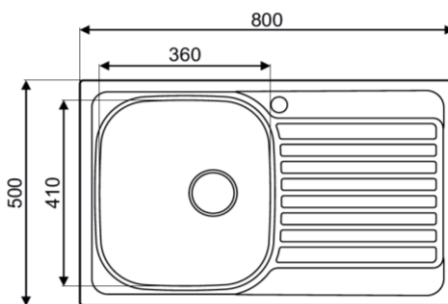

ASIL EIN009 / AS06

Veličina	Dubina	Debljina	Struktura	Veličina elementa
785x485mm	170mm	0,6mm	satin	550mm

EIN006 / AS04

ŠIFRA	OPIS	J. MJ.	VPC EUR	PDV	MPC EUR
AEIN006AS0408	Sudoper INOX 1 korito 0,8mm 480x480mm polirani	kom.	39,82	25%	49,77
AETSF10AS1011	Sifon jednostjelni (2 vrećice)	kom.	6,73	25%	8,41

ASIL EIN006 / AS04

Veličina	Dubina	Debljina	Struktura	Veličina elementa
480x480mm	190mm	0,8mm	polirani	450mm

EIN010 / AS07

ŠIFRA	OPIS	J. MJ.	VPC EUR	PDV	MPC EUR
AEIN010AS0701	Sudoper INOX 1 korito 0,6mm 760x435mm mat bez sifona)	kom.	37,84	25%	47,30
AETSF10AS1011	Sifon jednodjelni (2 vrećice)	kom.	6,73	25%	8,41

ASIL EIN010 / AS07

Veličina	Dubina	Debljina	Struktura	Veličina elementa
760x435mm	170mm	0,6mm	mat	450mm

EIN018 / AS11

ŠIFRA	OPIS	J. MJ.	VPC EUR	PDV	MPC EUR
AEIN018AS1101	Sudoper INOX 1 korito 0,6mm 800x500mm mat	kom.	47,23	25%	59,04
AEIN018AS1108	Sudoper INOX 1 korito 0,8mm 800x500mm polirani (bez sifona)	kom.	58,54	25%	73,17
AETSF10AS1011	Sifon jednodjelni (2 vrećice)	kom.	6,73	25%	8,41

ASIL EIN018 / AS11

Veličina	Dubina	Debljina	Struktura	Veličina elementa
800x500mm	170mm	0,6mm	mat	450mm
800x500mm	190mm	0,8mm	polirani	450mm

EIN020 / AS13

ŠIFRA	OPIS	J. MJ.	VPC EUR	PDV	MPC EUR
AEIN020AS1301	Sudoper INOX 2 korita 0,6mm 800x500mm mat (bez sifona)	kom.	56,16	25%	70,20
AETSF12AS1009	Sifon dvodjeljni (2 vrećice)	kom.	11,78	25%	14,72