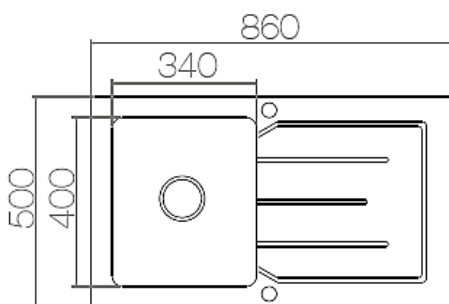

ASIL EIN025 / AS16

Veličina	Dubina	Debljina	Struktura	Veličina elementa
1000x500mm	170/140mm	0,6mm	mat	750mm

E MA038 / AS 351

ŠIFRA	OPIS	J. MJ.	VPC EUR	PDV	MPC EUR
AEMA038AS3511	Sudoper INOX 1 korito 0,8mm 760x460mm mat podgradni (bez sifona)	kom.	54,62	25%	68,27
AETSF10AS1011	Sifon jednodjelni (2 vrećice)	kom.	6,73	25%	8,41

ASIL E MA038 / AS 351

Veličina	Dubina	Debljina	Struktura	Veličina elementa
760x460 mm	190mm	0,8mm	satn	800mm

EGR001 / AS 150-S

ŠIFRA	OPIS	J. MJ.	VPC EUR	PDV	MPC EUR
AEGR001AS150S	Sudoper SILIGRANIT 1 korito 10mm 860x500mm CRNI (sa sifonom)	kom.	182,48	25%	228,10
AETSF10AS1011	Sifon jednostjelni (2 vrećice)	kom.	6,73	25%	8,41

ASIL EGR001 / AS 150-S

Veličina	Dubina	Debljina	Struktura	Veličina elementa
860x500mm	200mm	10mm	crna	500mm

ŠIFRA	OPIS	J. MJ.	VPC EUR	PDV	MPC EUR
AEGS001AS84W1	Sudoper STAKLO 1 korito 10mm 860x500mm BIJELA (bez sifona)	kom.	141,97	25%	177,46
AETSF10AS1011	Sifon jednostjelni (2 vrećice)	kom.	6,73	25%	8,41

Veličina	Dubina	Debljina	Struktura	Veličina elementa
860x500 mm	200mm	10mm	bijela	500mm

ADEL PIPE

ŠIFRA	OPIS	J. M.J.	VPC EUR	PDV	MPC EUR
AETBY05AS5120	Pipa INOX Dino	kom.	55,75	25%	69,69
AETBY06AS5130	Pipa INOX Lento	kom.	130,01	25%	162,51
AETBY07AS5140	Pipa INOX Vendi	kom.	174,07	25%	217,59