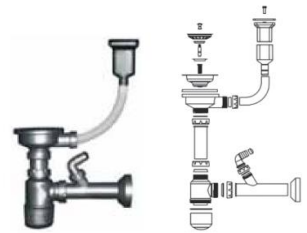

ASIL EIN002 / AS02

Veličina	Dubina	Debljina	Struktura	Veličina elementa
ø-510 mm	170mm	0,6mm	mat	450mm

EIN004 / AS03

ŠIFRA	OPIS	J. MJ.	VPC EUR	PDV	MPC EUR
AEIN004AS0308	Sudoper INOX 1 korito 0,8mm 600x480mm polirani	kom.	55,00	25%	68,75
AETSF10AS1011	Sifon jednodjelni (2 vrećice)	kom.	6,73	25%	8,41

ASIL EIN004 / AS03

Veličina	Dubina	Debljina	Struktura	Veličina elementa
600x480mm	190mm	0,8mm	polirani	450mm

EIN009 / AS06

ŠIFRA	OPIS	J. MJ.	VPC EUR	PDV	MPC EUR
AEIN009AS0605	Sudoper INOX 1 korito 0,6mm 785x485mm satin	kom.	43,90	25%	54,87
AETSF10AS1011	Sifon jednostjelni (2 vrećice)	kom.	6,73	25%	8,41

ASIL EIN009 / AS06

Veličina	Dubina	Debljina	Struktura	Veličina elementa
785x485mm	170mm	0,6mm	satin	550mm

EIN006 / AS04

ŠIFRA	OPIS	J. MJ.	VPC EUR	PDV	MPC EUR
AEIN006AS0408	Sudoper INOX 1 korito 0,8mm 480x480mm polirani	kom.	39,82	25%	49,77
AETSF10AS1011	Sifon jednostjelni (2 vrećice)	kom.	6,73	25%	8,41

ASIL EIN006 / AS04

Veličina	Dubina	Debljina	Struktura	Veličina elementa
480x480mm	190mm	0,8mm	polirani	450mm

EIN010 / AS07

ŠIFRA	OPIS	J. MJ.	VPC EUR	PDV	MPC EUR
AEIN010AS0701	Sudoper INOX 1 korito 0,6mm 760x435mm mat bez sifona)	kom.	37,84	25%	47,30
AETSF10AS1011	Sifon jednodjelni (2 vrećice)	kom.	6,73	25%	8,41