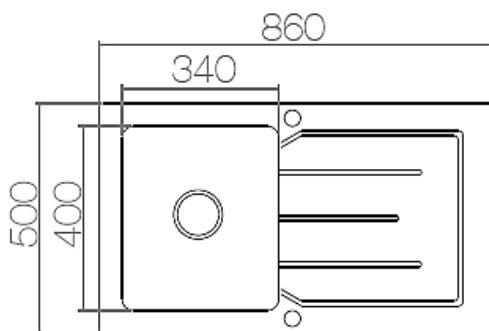

ASIL EIN025 / AS16

Veličina	Dubina	Debljina	Struktura	Veličina elementa
1000x500mm	170/140mm	0,6mm	mat	750mm

E MA038 / AS 351

ŠIFRA	OPIS	J. MJ.	VPC EUR	PDV	MPC EUR
AEMA038AS3511	Sudoper INOX 1 korito 0,8mm 760x460mm mat podgradni (bez sifona)	kom.	54,62	25%	68,27
AETSF10AS1011	Sifon jednodjelni (2 vrećice)	kom.	6,73	25%	8,41

ASIL E MA038 / AS 351

Veličina	Dubina	Debljina	Struktura	Veličina elementa
760x460 mm	190mm	0,8mm	satn	800mm

EGR001 / AS 150-S

ŠIFRA	OPIS	J. MJ.	VPC EUR	PDV	MPC EUR
AEGR001AS150S	Sudoper SILIGRANIT 1 korito 10mm 860x500mm CRNI (sa sifonom)	kom.	182,48	25%	228,10
AETSF10AS1011	Sifon jednostjelni (2 vrećice)	kom.	6,73	25%	8,41

ASIL EGR001 / AS 150-S

Veličina	Dubina	Debljina	Struktura	Veličina elementa
860x500mm	200mm	10mm	crna	500mm

ŠIFRA	OPIS	J. MJ.	VPC EUR	PDV	MPC EUR
AEGS001AS84W1	Sudoper STAKLO 1 korito 10mm 860x500mm BIJELA (bez sifona)	kom.	141,97	25%	177,46
AETSF10AS1011	Sifon jednostjelni (2 vrećice)	kom.	6,73	25%	8,41

Veličina	Dubina	Debljina	Struktura	Veličina elementa
860x500 mm	200mm	10mm	bijela	500mm

ADEL PIPE

ŠIFRA	OPIS	J. M.J.	VPC EUR	PDV	MPC EUR
AETBY05AS5120	Pipa INOX Dino	kom.	55,75	25%	69,69
AETBY06AS5130	Pipa INOX Lento	kom.	130,01	25%	162,51
AETBY07AS5140	Pipa INOX Vendi	kom.	174,07	25%	217,59