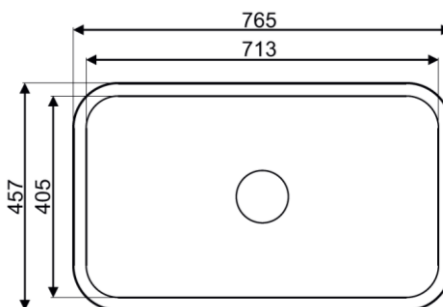

ASIL EIN023 / AS67

Veličina	Dubina	Debljina	Struktura	Veličina elementa
785x435mm	150/150mm	0,6mm	mat	800mm

EIN025 / AS16

ŠIFRA	OPIS	J. MJ.	VPC EUR	PDV	MPC EUR
AEIN025AS1608	Sudoper INOX 2 korita 0,6mm 1000x500mm mat	kom.	97,54	25%	121,92
AETSF12AS1009	Sifon dvodjelni (2 vrećice)	kom.	11,78	25%	14,72

ASIL EIN025 / AS16

Veličina	Dubina	Debljina	Struktura	Veličina elementa
1000x500mm	170/140mm	0,6mm	mat	750mm

E MA038 / AS 351

ŠIFRA	OPIS	J. MJ.	VPC EUR	PDV	MPC EUR
AEMA038AS3511	Sudoper INOX 1 korito 0,8mm 760x460mm mat podgradni (bez sifona)	kom.	54,62	25%	68,27
AETSF10AS1011	Sifon jednodjelni (2 vrećice)	kom.	6,73	25%	8,41

ASIL E MA038 / AS 351

Veličina	Dubina	Debljina	Struktura	Veličina elementa
760x460 mm	190mm	0,8mm	satn	800mm

EGR001 / AS 150-S

ŠIFRA	OPIS	J. MJ.	VPC EUR	PDV	MPC EUR
AEGR001AS150S	Sudoper SILIGRANIT 1 korito 10mm 860x500mm CRNI (sa sifonom)	kom.	182,48	25%	228,10
AETSF10AS1011	Sifon jednostjelni (2 vrećice)	kom.	6,73	25%	8,41

Veličina	Dubina	Debljina	Struktura	Veličina elementa
860x500 mm	200mm	10mm	bijela	500mm

ADEL PIPE

ŠIFRA	OPIS	J. M.J.	VPC EUR	PDV	MPC EUR
AETBY05AS5120	Pipa INOX Dino	kom.	55,75	25%	69,69
AETBY06AS5130	Pipa INOX Lento	kom.	130,01	25%	162,51
AETBY07AS5140	Pipa INOX Vendi	kom.	174,07	25%	217,59