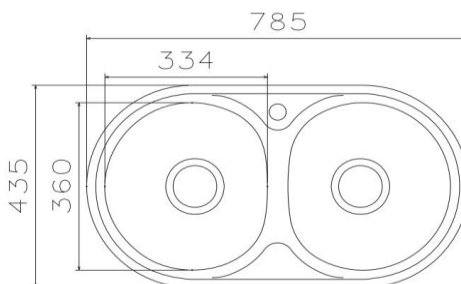

ASIL EIN010 / AS07

Veličina	Dubina	Debljina	Struktura	Veličina elementa
760x435mm	170mm	0,6mm	mat	450mm

EIN018 / AS11

ŠIFRA	OPIS	J. MJ.	VPC EUR	PDV	MPC EUR
AEIN018AS1101	Sudoper INOX 1 korito 0,6mm 800x500mm mat	kom.	47,23	25%	59,04
AEIN018AS1108	Sudoper INOX 1 korito 0,8mm 800x500mm polirani (bez sifona)	kom.	58,54	25%	73,17
AETSF10AS1011	Sifon jednodjelni (2 vrećice)	kom.	6,73	25%	8,41

ASIL EIN018 / AS11

Veličina	Dubina	Debljina	Struktura	Veličina elementa
800x500mm	170mm	0,6mm	mat	450mm
800x500mm	190mm	0,8mm	polirani	450mm

EIN020 / AS13

ŠIFRA	OPIS	J. MJ.	VPC EUR	PDV	MPC EUR
AEIN020AS1301	Sudoper INOX 2 korita 0,6mm 800x500mm mat (bez sifona)	kom.	56,16	25%	70,20
AETSF12AS1009	Sifon dvodjeljni (2 vrećice)	kom.	11,78	25%	14,72

ASIL EIN020 / AS13

Veličina	Dubina	Debljina	Struktura	Veličina elementa
800x500mm	170/170mm	0,6mm	mat	750mm

EIN023 / AS67

ŠIFRA	OPIS	J. MJ.	VPC EUR	PDV	MPC EUR
AEIN023AS6701	Sudoper INOX 2 korita 0,6mm 785x435mm mat	kom.	58,13	25%	72,67
AETSF12AS1009	Sifon dvodjeljni (2 vrećice)	kom.	11,78	25%	14,72

ASIL EIN023 / AS67

Veličina	Dubina	Debljina	Struktura	Veličina elementa
785x435mm	150/150mm	0,6mm	mat	800mm

EIN025 / AS16

ŠIFRA	OPIS	J. MJ.	VPC EUR	PDV	MPC EUR
AEIN025AS1608	Sudoper INOX 2 korita 0,6mm 1000x500mm mat	kom.	97,54	25%	121,92
AETSF12AS1009	Sifon dvodjelni (2 vrećice)	kom.	11,78	25%	14,72