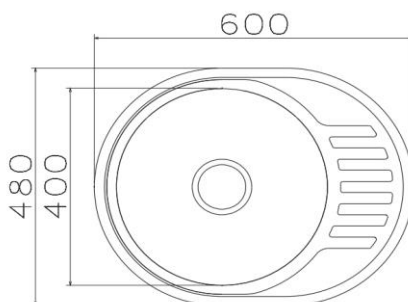

ASIL EIN002 / AS02

Veličina	Dubina	Debljina	Struktura	Veličina elementa
ø-510 mm	170mm	0,6mm	mat	450mm

EIN004 / AS03

ŠIFRA	OPIS	J. MJ.	VPC EUR	PDV	MPC EUR
AEIN004AS0308	Sudoper INOX 1 korito 0,8mm 600x480mm polirani	kom.	55,00	25%	68,75
AETSF10AS1011	Sifon jednodjelni (2 vrećice)	kom.	6,73	25%	8,41

ASIL EIN004 / AS03

Veličina	Dubina	Debljina	Struktura	Veličina elementa
600x480mm	190mm	0,8mm	polirani	450mm

EIN009 / AS06

ŠIFRA	OPIS	J. MJ.	VPC EUR	PDV	MPC EUR
AEIN009AS0605	Sudoper INOX 1 korito 0,6mm 785x485mm satin	kom.	43,90	25%	54,87
AETSF10AS1011	Sifon jednostjelni (2 vrećice)	kom.	6,73	25%	8,41

ASIL EIN009 / AS06

Veličina	Dubina	Debljina	Struktura	Veličina elementa
785x485mm	170mm	0,6mm	satin	550mm

EIN006 / AS04

ŠIFRA	OPIS	J. MJ.	VPC EUR	PDV	MPC EUR
AEIN006AS0408	Sudoper INOX 1 korito 0,8mm 480x480mm polirani	kom.	39,82	25%	49,77
AETSF10AS1011	Sifon jednostjelni (2 vrećice)	kom.	6,73	25%	8,41

ASIL EIN006 / AS04

Veličina	Dubina	Debljina	Struktura	Veličina elementa
480x480mm	190mm	0,8mm	polirani	450mm

EIN010 / AS07

ŠIFRA	OPIS	J. MJ.	VPC EUR	PDV	MPC EUR
AEIN010AS0701	Sudoper INOX 1 korito 0,6mm 760x435mm mat bez sifona)	kom.	37,84	25%	47,30
AETSF10AS1011	Sifon jednodjelni (2 vrećice)	kom.	6,73	25%	8,41