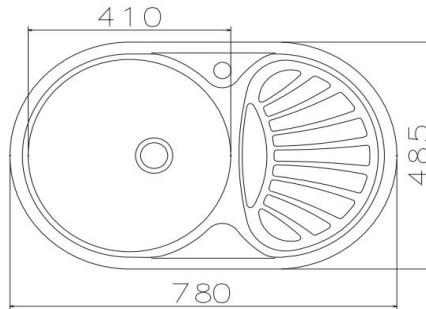

ASIL EIN002 / AS02

Veličina	Dubina	Debljina	Struktura	Veličina elementa
ø-510 mm	170mm	0,6mm	mat	450mm

EIN004 / AS03

ŠIFRA	OPIS	J. MJ.	VPC EUR	PDV	MPC EUR
AEIN004AS0308	Sudoper INOX 1 korito 0,8mm 600x480mm polirani	kom.	55,00	25%	68,75
AETSF10AS1011	Sifon jednodjelni (2 vrećice)	kom.	6,73	25%	8,41

ASIL EIN004 / AS03

Veličina	Dubina	Debljina	Struktura	Veličina elementa
600x480mm	190mm	0,8mm	polirani	450mm

EIN009 / AS06

ŠIFRA	OPIS	J. MJ.	VPC EUR	PDV	MPC EUR
AEIN009AS0605	Sudoper INOX 1 korito 0,6mm 785x485mm satin	kom.	43,90	25%	54,87
AETSF10AS1011	Sifon jednostjelni (2 vrećice)	kom.	6,73	25%	8,41

ASIL EIN009 / AS06

Veličina	Dubina	Debljina	Struktura	Veličina elementa
785x485mm	170mm	0,6mm	satin	550mm

EIN006 / AS04

ŠIFRA	OPIS	J. MJ.	VPC EUR	PDV	MPC EUR
AEIN006AS0408	Sudoper INOX 1 korito 0,8mm 480x480mm polirani	kom.	39,82	25%	49,77
AETSF10AS1011	Sifon jednostjelni (2 vrećice)	kom.	6,73	25%	8,41

ASIL EIN006 / AS04

Veličina	Dubina	Debljina	Struktura	Veličina elementa
480x480mm	190mm	0,8mm	polirani	450mm

EIN010 / AS07

ŠIFRA	OPIS	J. MJ.	VPC EUR	PDV	MPC EUR
AEIN010AS0701	Sudoper INOX 1 korito 0,6mm 760x435mm mat bez sifona)	kom.	37,84	25%	47,30
AETSF10AS1011	Sifon jednodjelni (2 vrećice)	kom.	6,73	25%	8,41