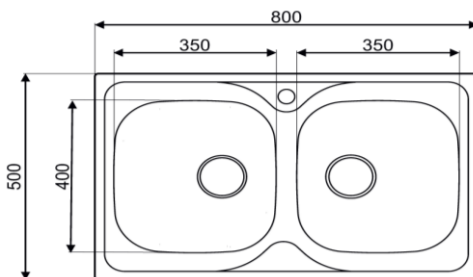

ASIL EIN006 / AS04

Veličina	Dubina	Debljina	Struktura	Veličina elementa
480x480mm	190mm	0,8mm	polirani	450mm

EIN010 / AS07

ŠIFRA	OPIS	J. MJ.	VPC EUR	PDV	MPC EUR
AEIN010AS0701	Sudoper INOX 1 korito 0,6mm 760x435mm mat bez sifona)	kom.	37,84	25%	47,30
AETSF10AS1011	Sifon jednodjelni (2 vrećice)	kom.	6,73	25%	8,41

ASIL EIN010 / AS07

Veličina	Dubina	Debljina	Struktura	Veličina elementa
760x435mm	170mm	0,6mm	mat	450mm

EIN018 / AS11

ŠIFRA	OPIS	J. MJ.	VPC EUR	PDV	MPC EUR
AEIN018AS1101	Sudoper INOX 1 korito 0,6mm 800x500mm mat	kom.	47,23	25%	59,04
AEIN018AS1108	Sudoper INOX 1 korito 0,8mm 800x500mm polirani (bez sifona)	kom.	58,54	25%	73,17
AETSF10AS1011	Sifon jednodjelni (2 vrećice)	kom.	6,73	25%	8,41

ASIL EIN018 / AS11

Veličina	Dubina	Debljina	Struktura	Veličina elementa
800x500mm	170mm	0,6mm	mat	450mm
800x500mm	190mm	0,8mm	polirani	450mm

EIN020 / AS13

ŠIFRA	OPIS	J. MJ.	VPC EUR	PDV	MPC EUR
AEIN020AS1301	Sudoper INOX 2 korita 0,6mm 800x500mm mat (bez sifona)	kom.	56,16	25%	70,20
AETSF12AS1009	Sifon dvodjeljni (2 vrećice)	kom.	11,78	25%	14,72

ASIL EIN020 / AS13

Veličina	Dubina	Debljina	Struktura	Veličina elementa
800x500mm	170/170mm	0,6mm	mat	750mm

EIN023 / AS67

ŠIFRA	OPIS	J. MJ.	VPC EUR	PDV	MPC EUR
AEIN023AS6701	Sudoper INOX 2 korita 0,6mm 785x435mm mat	kom.	58,13	25%	72,67
AETSF12AS1009	Sifon dvodjeljni (2 vrećice)	kom.	11,78	25%	14,72