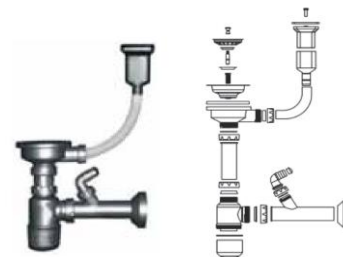

ASIL EIN002 / AS02

Veličina	Dubina	Debljina	Struktura	Veličina elementa
ø-510 mm	170mm	0,6mm	mat	450mm

EIN004 / AS03

ŠIFRA	OPIS	J. MJ.	VPC EUR	PDV	MPC EUR
AEIN004AS0308	Sudoper INOX 1 korito 0,8mm 600x480mm polirani	kom.	55,00	25%	68,75
AETSF10AS1011	Sifon jednodjelni (2 vrećice)	kom.	6,73	25%	8,41

ASIL EIN004 / AS03

Veličina	Dubina	Debljina	Struktura	Veličina elementa
600x480mm	190mm	0,8mm	polirani	450mm

EIN009 / AS06

ŠIFRA	OPIS	J. MJ.	VPC EUR	PDV	MPC EUR
AEIN009AS0605	Sudoper INOX 1 korito 0,6mm 785x485mm satin	kom.	43,90	25%	54,87
AETSF10AS1011	Sifon jednostjelni (2 vrećice)	kom.	6,73	25%	8,41

ASIL EIN009 / AS06

Veličina	Dubina	Debljina	Struktura	Veličina elementa
785x485mm	170mm	0,6mm	satin	550mm

EIN006 / AS04

ŠIFRA	OPIS	J. MJ.	VPC EUR	PDV	MPC EUR
AEIN006AS0408	Sudoper INOX 1 korito 0,8mm 480x480mm polirani	kom.	39,82	25%	49,77
AETSF10AS1011	Sifon jednostjelni (2 vrećice)	kom.	6,73	25%	8,41