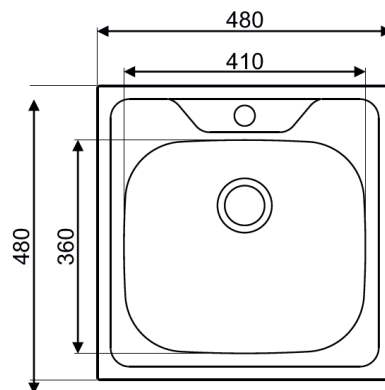

ASIL EIN004 / AS03

Veličina	Dubina	Debljina	Struktura	Veličina elementa
600x480mm	190mm	0,8mm	polirani	450mm

EIN009 / AS06

ŠIFRA	OPIS	J. MJ.	VPC EUR	PDV	MPC EUR
AEIN009AS0605	Sudoper INOX 1 korito 0,6mm 785x485mm satin	kom.	43,90	25%	54,87
AETSF10AS1011	Sifon jednostjelni (2 vrećice)	kom.	6,73	25%	8,41

ASIL EIN009 / AS06

Veličina	Dubina	Debljina	Struktura	Veličina elementa
785x485mm	170mm	0,6mm	satin	550mm

EIN006 / AS04

ŠIFRA	OPIS	J. MJ.	VPC EUR	PDV	MPC EUR
AEIN006AS0408	Sudoper INOX 1 korito 0,8mm 480x480mm polirani	kom.	39,82	25%	49,77
AETSF10AS1011	Sifon jednostjelni (2 vrećice)	kom.	6,73	25%	8,41

ASIL EIN006 / AS04

Veličina	Dubina	Debljina	Struktura	Veličina elementa
480x480mm	190mm	0,8mm	polirani	450mm

EIN010 / AS07

ŠIFRA	OPIS	J. MJ.	VPC EUR	PDV	MPC EUR
AEIN010AS0701	Sudoper INOX 1 korito 0,6mm 760x435mm mat bez sifona)	kom.	37,84	25%	47,30
AETSF10AS1011	Sifon jednodjelni (2 vrećice)	kom.	6,73	25%	8,41

ASIL EIN010 / AS07

Veličina	Dubina	Debljina	Struktura	Veličina elementa
760x435mm	170mm	0,6mm	mat	450mm

EIN018 / AS11

ŠIFRA	OPIS	J. MJ.	VPC EUR	PDV	MPC EUR
AEIN018AS1101	Sudoper INOX 1 korito 0,6mm 800x500mm mat	kom.	47,23	25%	59,04
AEIN018AS1108	Sudoper INOX 1 korito 0,8mm 800x500mm polirani (bez sifona)	kom.	58,54	25%	73,17
AETSF10AS1011	Sifon jednodjelni (2 vrećice)	kom.	6,73	25%	8,41