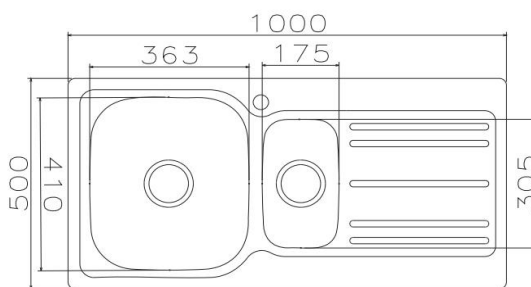

ASIL EIN020 / AS13

Veličina	Dubina	Debljina	Struktura	Veličina elementa
800x500mm	170/170mm	0,6mm	mat	750mm

EIN023 / AS67

ŠIFRA	OPIS	J. MJ.	VPC EUR	PDV	MPC EUR
AEIN023AS6701	Sudoper INOX 2 korita 0,6mm 785x435mm mat	kom.	58,13	25%	72,67
AETSF12AS1009	Sifon dvodjeljni (2 vrećice)	kom.	11,78	25%	14,72

ASIL EIN023 / AS67

Veličina	Dubina	Debljina	Struktura	Veličina elementa
785x435mm	150/150mm	0,6mm	mat	800mm

EIN025 / AS16

ŠIFRA	OPIS	J. MJ.	VPC EUR	PDV	MPC EUR
AEIN025AS1608	Sudoper INOX 2 korita 0,6mm 1000x500mm mat	kom.	97,54	25%	121,92
AETSF12AS1009	Sifon dvodjelni (2 vrećice)	kom.	11,78	25%	14,72

ASIL EIN025 / AS16

Veličina	Dubina	Debljina	Struktura	Veličina elementa
1000x500mm	170/140mm	0,6mm	mat	750mm

E MA038 / AS 351

ŠIFRA	OPIS	J. MJ.	VPC EUR	PDV	MPC EUR
AEMA038AS3511	Sudoper INOX 1 korito 0,8mm 760x460mm mat podgradni (bez sifona)	kom.	54,62	25%	68,27
AETSF10AS1011	Sifon jednodjelni (2 vrećice)	kom.	6,73	25%	8,41

Veličina	Dubina	Debljina	Struktura	Veličina elementa
860x500 mm	200mm	10mm	bijela	500mm

ADEL PIPE

ŠIFRA	OPIS	J. M.J.	VPC EUR	PDV	MPC EUR
AETBY05AS5120	Pipa INOX Dino	kom.	55,75	25%	69,69
AETBY06AS5130	Pipa INOX Lento	kom.	130,01	25%	162,51
AETBY07AS5140	Pipa INOX Vendi	kom.	174,07	25%	217,59