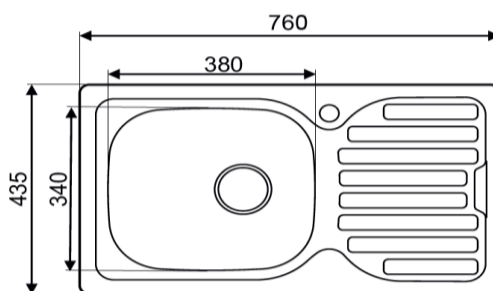

ASIL EIN009 / AS06

Veličina	Dubina	Debljina	Struktura	Veličina elementa
785x485mm	170mm	0,6mm	satin	550mm

EIN006 / AS04

ŠIFRA	OPIS	J. MJ.	VPC EUR	PDV	MPC EUR
AEIN006AS0408	Sudoper INOX 1 korito 0,8mm 480x480mm polirani	kom.	39,82	25%	49,77
AETSF10AS1011	Sifon jednostjelni (2 vrećice)	kom.	6,73	25%	8,41

ASIL EIN006 / AS04

Veličina	Dubina	Debljina	Struktura	Veličina elementa
480x480mm	190mm	0,8mm	polirani	450mm

EIN010 / AS07

ŠIFRA	OPIS	J. MJ.	VPC EUR	PDV	MPC EUR
AEIN010AS0701	Sudoper INOX 1 korito 0,6mm 760x435mm mat bez sifona)	kom.	37,84	25%	47,30
AETSF10AS1011	Sifon jednodjelni (2 vrećice)	kom.	6,73	25%	8,41

ASIL EIN010 / AS07

Veličina	Dubina	Debljina	Struktura	Veličina elementa
760x435mm	170mm	0,6mm	mat	450mm

EIN018 / AS11

ŠIFRA	OPIS	J. MJ.	VPC EUR	PDV	MPC EUR
AEIN018AS1101	Sudoper INOX 1 korito 0,6mm 800x500mm mat	kom.	47,23	25%	59,04
AEIN018AS1108	Sudoper INOX 1 korito 0,8mm 800x500mm polirani (bez sifona)	kom.	58,54	25%	73,17
AETSF10AS1011	Sifon jednodjelni (2 vrećice)	kom.	6,73	25%	8,41

ASIL EIN018 / AS11

Veličina	Dubina	Debljina	Struktura	Veličina elementa
800x500mm	170mm	0,6mm	mat	450mm
800x500mm	190mm	0,8mm	polirani	450mm

EIN020 / AS13

ŠIFRA	OPIS	J. MJ.	VPC EUR	PDV	MPC EUR
AEIN020AS1301	Sudoper INOX 2 korita 0,6mm 800x500mm mat (bez sifona)	kom.	56,16	25%	70,20
AETSF12AS1009	Sifon dvodjeljni (2 vrećice)	kom.	11,78	25%	14,72