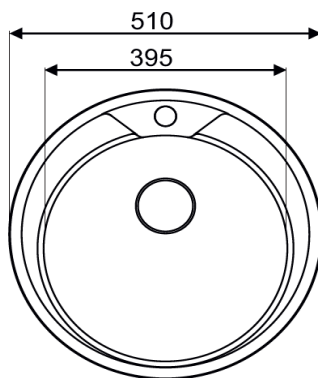

ASIL EIN002 / AS02

Veličina	Dubina	Debljina	Struktura	Veličina elementa
ø-510 mm	170mm	0,6mm	mat	450mm

EIN004 / AS03

ŠIFRA	OPIS	J. MJ.	VPC EUR	PDV	MPC EUR
AEIN004AS0308	Sudoper INOX 1 korito 0,8mm 600x480mm polirani	kom.	55,00	25%	68,75
AETSF10AS1011	Sifon jednodjelni (2 vrećice)	kom.	6,73	25%	8,41

ASIL EIN004 / AS03

Veličina	Dubina	Debljina	Struktura	Veličina elementa
600x480mm	190mm	0,8mm	polirani	450mm

EIN009 / AS06

ŠIFRA	OPIS	J. MJ.	VPC EUR	PDV	MPC EUR
AEIN009AS0605	Sudoper INOX 1 korito 0,6mm 785x485mm satin	kom.	43,90	25%	54,87
AETSF10AS1011	Sifon jednostjelni (2 vrećice)	kom.	6,73	25%	8,41

ASIL EIN009 / AS06

Veličina	Dubina	Debljina	Struktura	Veličina elementa
785x485mm	170mm	0,6mm	satin	550mm

EIN006 / AS04

ŠIFRA	OPIS	J. MJ.	VPC EUR	PDV	MPC EUR
AEIN006AS0408	Sudoper INOX 1 korito 0,8mm 480x480mm polirani	kom.	39,82	25%	49,77
AETSF10AS1011	Sifon jednostjelni (2 vrećice)	kom.	6,73	25%	8,41

ASIL EIN006 / AS04

Veličina	Dubina	Debljina	Struktura	Veličina elementa
480x480mm	190mm	0,8mm	polirani	450mm

EIN010 / AS07

ŠIFRA	OPIS	J. MJ.	VPC EUR	PDV	MPC EUR
AEIN010AS0701	Sudoper INOX 1 korito 0,6mm 760x435mm mat bez sifona)	kom.	37,84	25%	47,30
AETSF10AS1011	Sifon jednodjelni (2 vrećice)	kom.	6,73	25%	8,41