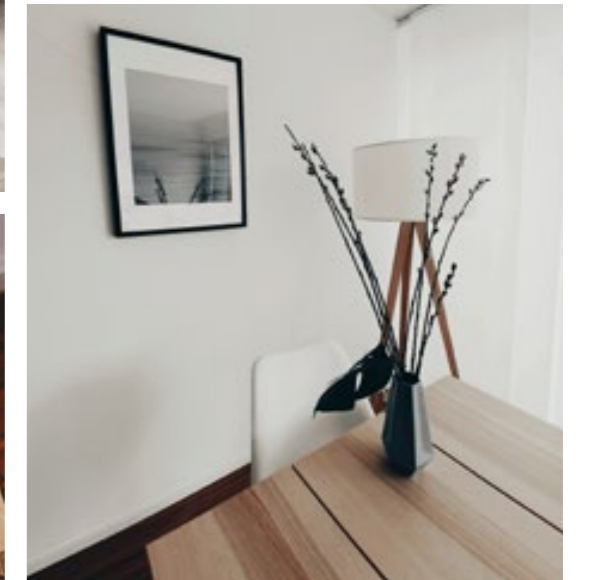

PROFILE
PROFIL

Dizajnerski pristup se mijenja!

Proširite horizonte u dizajnu s AGT Profile serijom. Možete je koristiti na svojim namještajima i dekoracijama. Zahvaljujući svojim širokim dekorima i uzorcima, omogućuje vam stvaranje jedinstvenih prostora.

LB-3771

MP-1004

MP-1015

LB-3783

12x158x2800 mm

Inovativni i privlačni!

AGT zidni profili dodaju jedinstvenu toplinu unutrašnjem dizajnu dekoracija s nijansama koje odgovaraju svakom ukusu.

LB-5014