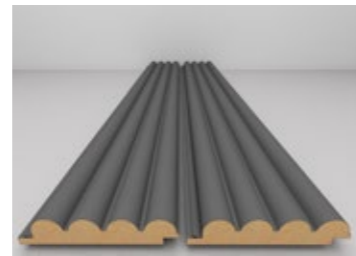

PROFILE
PROFIL

Dizajnerski pristup se mijenja!

Proširite horizonte u dizajnu s AGT Profile serijom. Možete je koristiti na svojim namještajima i dekoracijama. Zahvaljujući svojim širokim dekorima i uzorcima, omogućuje vam stvaranje jedinstvenih prostora.

LB-3771

MP-1004

MP-1015

LB-3783

12x158x2800 mm

Inovativni i privlačni!

AGT zidni profili dodaju jedinstvenu toplinu unutrašnjem dizajnu dekoracija s nijansama koje odgovaraju svakom ukusu.

LB-5014

18x134x2800 mm

LB-2200
18x100x2800 mm

LB-3771
18x121x2800 mm

Dizajnirajte i primjenite jednostavno!

AGT Profile Serija nudi jedinstvene dizajne s bogatim modelima i opcijama dekora.

www.conty.hr

plus[®]

Karlovačka c. 100, 10250 Lučko
T: 01/ 6548-333 F: 01/ 6548-220 E: conty@conty.hr