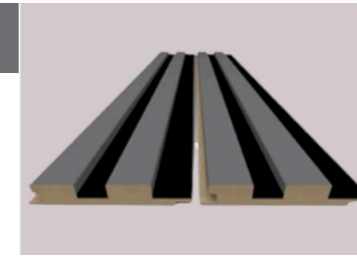

PROFILE
PROFIL

Dizajnerski pristup se mijenja!

Proširite horizonte u dizajnu s AGT Profile serijom. Možete je koristiti na svojim namještajima i dekoracijama. Zahvaljujući svojim širokim dekorima i uzorcima, omogućuje vam stvaranje jedinstvenih prostora.

LB-3771

MP-1004

MP-1015

LB-3783

12x158x2800 mm

Inovativni i privlačni!

AGT zidni profili dodaju jedinstvenu toplinu unutrašnjem dizajnu dekoracija s nijansama koje odgovaraju svakom ukusu.

LB-5014

18x134x2800 mm

LB-2200
18x100x2800 mm

LB-3771
18x121x2800 mm

Dizajnirajte i primjenite jednostavno!

AGT Profile Serija nudi jedinstvene dizajne s bogatim modelima i opcijama dekora.

www.conty.hr

plus[®]

Karlovačka c. 100, 10250 Lučko
T: 01/ 6548-333 F: 01/ 6548-220 E: conty@conty.hr