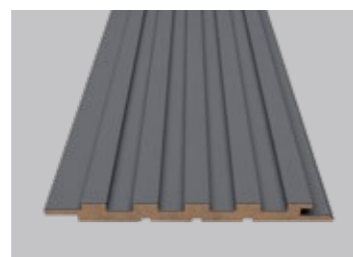

PROFILE
PROFIL

Dizajnerski pristup se mijenja!

Proširite horizonte u dizajnu s AGT Profile serijom. Možete je koristiti na svojim namještajima i dekoracijama. Zahvaljujući svojim širokim dekorima i uzorcima, omogućuje vam stvaranje jedinstvenih prostora.

LB-3771

MP-1004

MP-1015

LB-3783

12x158x2800 mm

Inovativni i privlačni!

AGT zidni profili dodaju jedinstvenu toplinu unutrašnjem dizajnu dekoracija s nijansama koje odgovaraju svakom ukusu.

LB-5014

18x134x2800 mm

LB-2200
18x100x2800 mm

LB-3771
18x121x2800 mm

Dizajnirajte i primjenite jednostavno!

AGT Profile Serija nudi jedinstvene dizajne s bogatim modelima i opcijama dekora.

www.conty.hr

plus[®]

Karlovačka c. 100, 10250 Lučko
T: 01/ 6548-333 F: 01/ 6548-220 E: conty@conty.hr