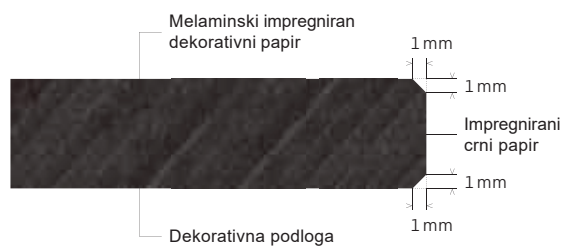

DUROPAL KOMPAKT RADNA PLOČA SA OBRADENIM RUBOVIMA

Svih 12 Duropal kompakt radnih ploča imaju obrađene rubove.

Radne ploče u dimenziji 4,100 x 640 x 12mm imaju obrađeni rub prednje strane radne ploče.
Radne ploče u dimenziji 4,100 x 950 x 12mm imaju obrađeni rub s obje strane radne ploče.
Idealni format izradu samostojećih pulteva.