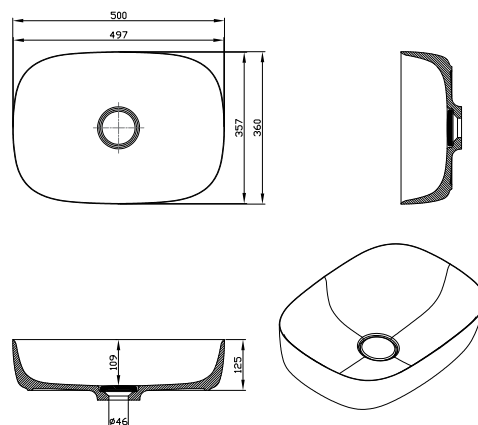

LUX 380 V-ON

377 mm / 377 mm / 109 mm / \varnothing 46 mm ID. 598 010

JEDNOBOJNI (108)

243,75 €

Uključujući poklopac Kerrock 108, tip 2 i izljevni ventil.

LUX 380 V-IN

378 mm / 378 mm / 109 mm / \varnothing 46 mm ID. 598 020

JEDNOBOJNI (108)

236,25 €

NOVO

Kerrock **Umivaonici**

kerrock[®]

Uključujući poklopac Kerrock 108, tip 2 i izljevni ventil.

LUX 500 V-ON

497 mm / 357 mm / 109 mm / ø 46 mm