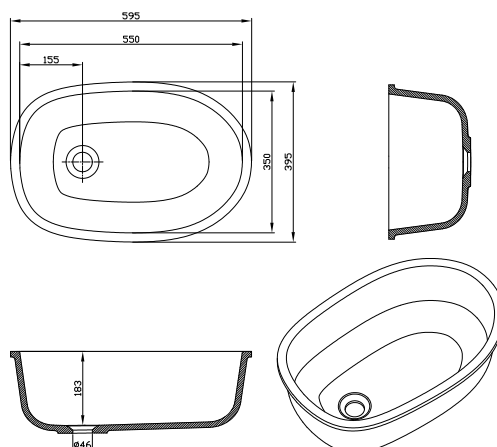

658,75 €

*Uzbudljiv
suživot
linija.*

“

Priložene nogice i odljevno prelivna garnitura click-clack.

ATYS

ID. 624 410

1672 mm / 640 mm / 515 mm / ø 52 mm

JEDNOBOJNI (108)

1.558,75 €

HEIDI

ID. 837 240

550 mm / 350 mm / 183 mm / ø 46 mm

JEDNOBOJNI (108)

281,25 €

SOFIA

ID. 620 180