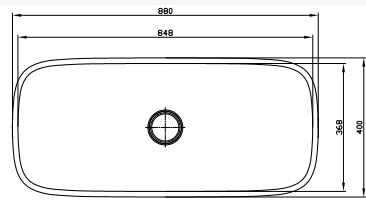

547 mm / 367 mm / 100 mm / ø 46 mm ID. 864 720

JEDNOBOJNI (108)

308,75 €

Uključujući poklopac Kerrock 108, tip 2 i izljevni ventil.

GLORIA 580 V-UN

547 mm / 367 mm / 100 mm / ø 46 mm ID. 864 730

JEDNOBOJNI (108)

281,25 €

ODABERITE
MATERIJAL

Uključujući poklopac Kerrock 108, tip 2 i izljevni ventil.

GLORIA 880 V-IN

848 mm / 368 mm / 100 mm / ø 46 mm ID. 864 740

JEDNOBOJNI (108)

340,00 €

Uključujući poklopac Kerrock 108, tip 2 i izljevni ventil.

GLORIA 880 V-UN

848 mm / 368 mm / 100 mm / ø 46 mm ID. 864 750

JEDNOBOJNI (108)

308,75 €

MA TERIJAL
BUDUĆNOSTI.

NOVO

Kerrock **Umivaonici**

Uključujući poklopac Kerrock 108, tip 2 i izljevni ventil.