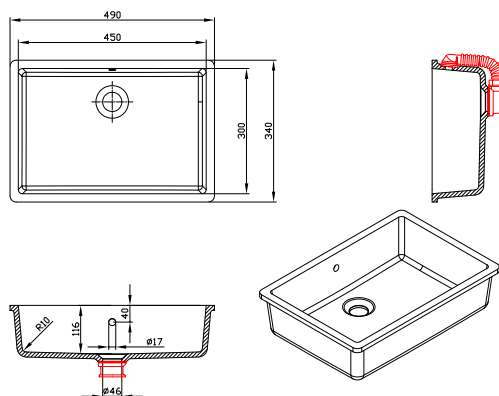

BRINA

450 mm / 300 mm / 116 mm / $\varnothing$ 46 mm

JEDNOBOJNI

191,25 €

CHERI

500 mm / 350 mm / 116 mm / $\varnothing$ 46 mm

JEDNOBOJNI

198,75 €

LORA

580 mm / 370 mm / 116 mm / $\varnothing$ 46 mm

JEDNOBOJNI

205,00 €