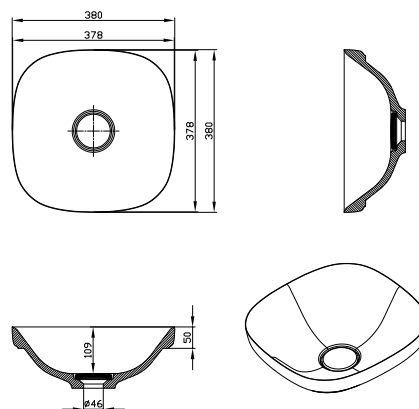

LUX 380 V-ON

377 mm / 377 mm / 109 mm / \varnothing 46 mm ID. 598 010

JEDNOBOJNI (108)

243,75 €

Uključujući poklopac Kerrock 108, tip 2 i izljevni ventil.

LUX 380 V-IN

378 mm / 378 mm / 109 mm / \varnothing 46 mm ID. 598 020

JEDNOBOJNI (108)

236,25 €

NOVO

Kerrock **Umivaonici**

kerrock[®]

Uključujući poklopac Kerrock 108, tip 2 i izljevni ventil.

LUX 500 V-ON

497 mm / 357 mm / 109 mm / ø 46 mm