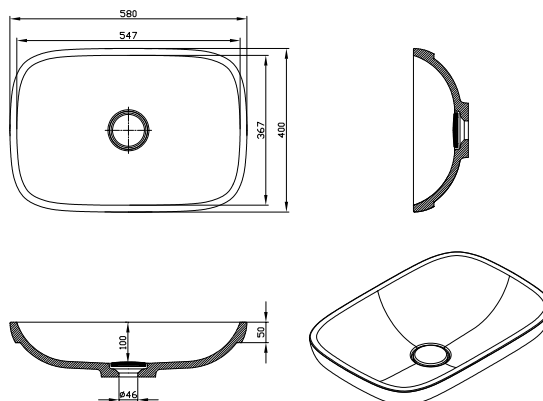

ID. 864 680

544 mm / 356 mm / 130 mm / ø 46 mm

JEDNOBOJNI (108)

283,75 €

Uključujući poklopac Kerrock 108, tip 2 i izljevni ventil.

ODA V-ON

ID. 864 690

550 mm / 425 mm / 109 mm / ø 46 mm

JEDNOBOJNI (108)

297,50 €

*Kerrock, rođen da
odskoči od prosjeka!*

“

NOVO

Kerrock **Umivaonici**

Uključujući poklopac Kerrock 108, tip 2 i izljevni ventil.

GLORIA 580 V-IN

547 mm / 367 mm / 100 mm / ø 46 mm ID. 864 720

JEDNOBOJNI (108)

308,75 €

Uključujući poklopac Kerrock 108, tip 2 i izljevni ventil.

GLORIA 580 V-UN

547 mm / 367 mm / 100 mm / ø 46 mm ID. 864 730

JEDNOBOJNI (108)