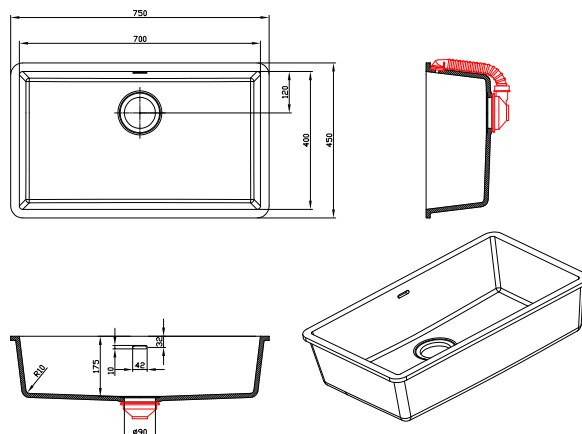

201,25 €

CORA

500 mm / 400 mm / 175 mm / \varnothing 90 mm

JEDNOBOJNI (100, 108, 503, 901)

211,25 €

BETA

700 mm / 400 mm / 175 mm / ø 90 mm

JEDNOBOJNI (100, 108, 503, 901)