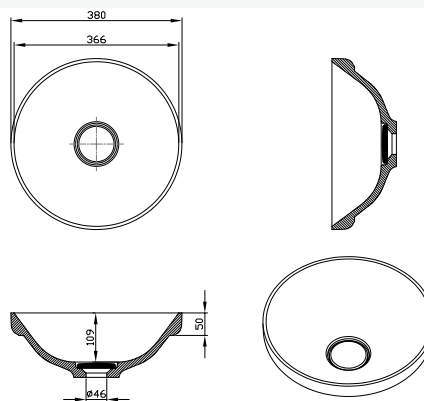

LORA V ID. 624 090
580 mm / 370 mm / 116 mm / ø 46 mm

JEDNOBOJNI (108)

228,75 €

VITA V-UN ID. 624 010
460 mm / 370 mm / 163 mm / ø 46 mm

JEDNOBOJNI (108)

178,75 €

NOVOKerrock **Umivaonici****NOVO**

Uključujući poklopac Kerrock 108, tip 2 i izljevni ventil.

**SOFT 380 V-ON**

ø 366 mm / 109 mm / ø 46 mm ID. 597 990

JEDNOBOJNI (108)

243,75 €**NOVO**

Uključujući poklopac Kerrock 108, tip 2 i izljevni ventil.

**SOFT 380 V-IN**

ø 366 mm / 109 mm / ø 46 mm ID. 598 000