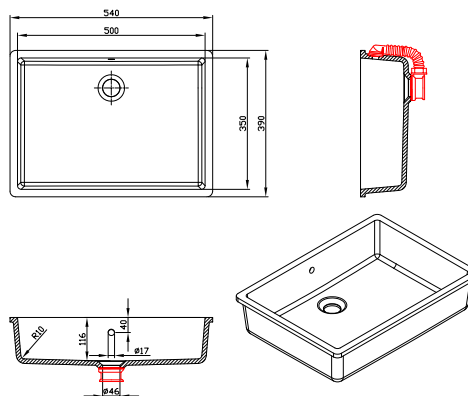

BRINA

450 mm / 300 mm / 116 mm / $\varnothing$ 46 mm

JEDNOBOJNI

191,25 €