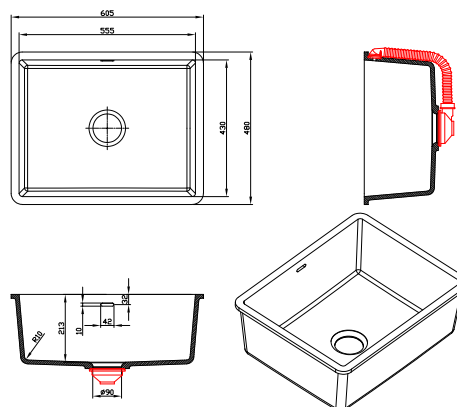

131,25 €

KHLOE

555 mm / 430 mm / 213 mm / \varnothing 90 mm

JEDNOBOJNI (100, 108, 503, 901)

258,75 €

ALITA

\varnothing 400 mm / 180 mm / \varnothing 90 mm

JEDNOBOJNI (100, 108, 503, 901)