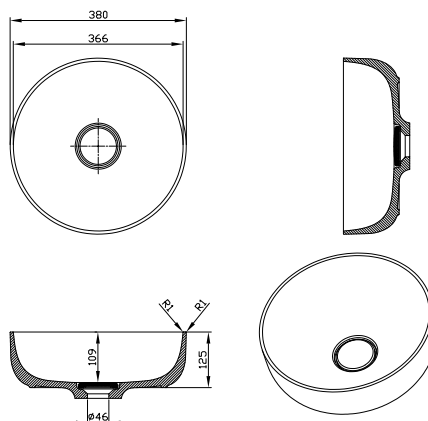

LORA V ID. 624 090
580 mm / 370 mm / 116 mm / ø 46 mm

JEDNOBOJNI (108)

228,75 €

VITA V-UN ID. 624 010
460 mm / 370 mm / 163 mm / ø 46 mm

JEDNOBOJNI (108)

178,75 €

NOVOKerrock **Umivaonici****NOVO**

Uključujući poklopac Kerrock 108, tip 2 i izljevni ventil.

**SOFT 380 V-ON**

ø 366 mm / 109 mm / ø 46 mm ID. 597 990

JEDNOBOJNI (108)

243,75 €**NOVO**

Uključujući poklopac Kerrock 108, tip 2 i izljevni ventil.

**SOFT 380 V-IN**

ø 366 mm / 109 mm / ø 46 mm ID. 598 000