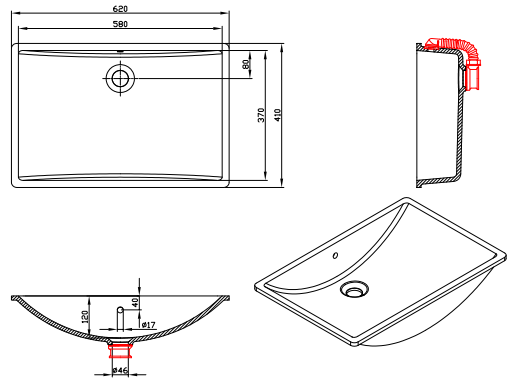

JEDNOBOJNI

198,75 €

LORA

580 mm / 370 mm / 116 mm / \varnothing 46 mm

JEDNOBOJNI

205,00 €

KELI

580 mm / 370 mm / 120 mm / ø 46 mm