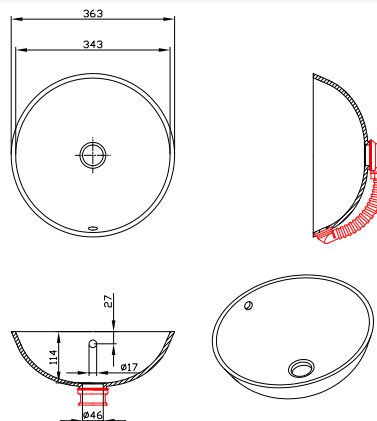

Ostale boje proizvodimo po dogovoru.

JANA

ø 242 mm / 97 mm / ø 46 mm

JEDNOBOJNI GRANIT

118,75 €

141,25 €

KERI

ø 343 mm / 114 mm / ø 46 mm