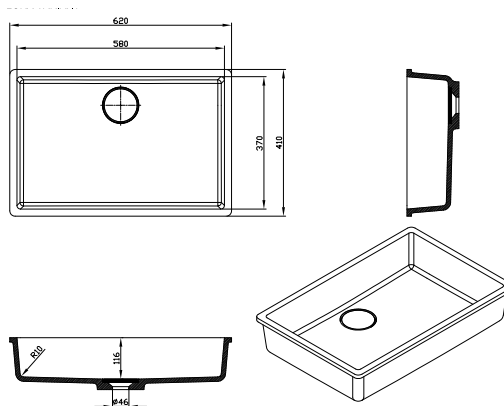

LORA V ID. 624 090
580 mm / 370 mm / 116 mm / ø 46 mm

JEDNOBOJNI (108)

228,75 €

VITA V-UN ID. 624 010
460 mm / 370 mm / 163 mm / ø 46 mm

JEDNOBOJNI (108)

178,75 €

NOVOKerrock **Umivaonici****NOVO**

Uključujući poklopac Kerrock 108, tip 2 i izljevni ventil.