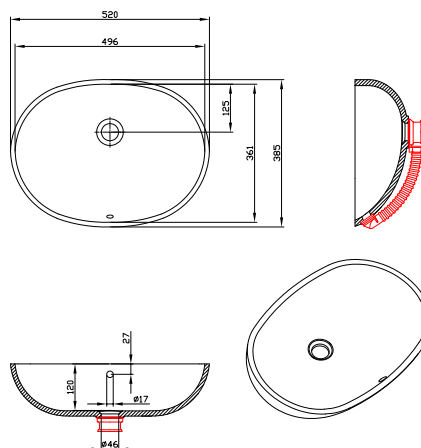

MAJA

480 mm / 351 mm / 125 mm / ø 46 mm

JEDNOBOJNI GRANIT

140,00 €

167,50 €

AJDA

496 mm / 361 mm / 120 mm / ø 46 mm

JEDNOBOJNI GRANIT

157,50 €

188,75 €