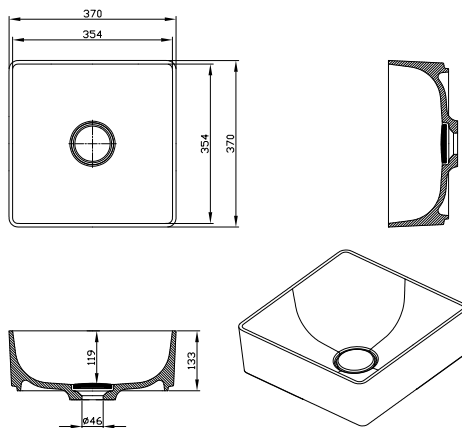

NOVO

Kerrock **Umivaonici**