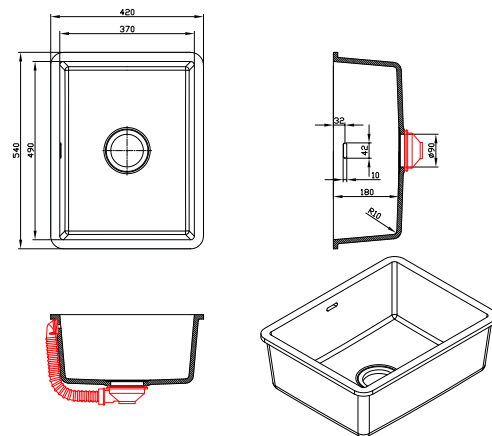

EMMA

370 mm / 370 mm / 180 mm / \varnothing 90 mm

JEDNOBOJNI

GRANIT
(1090, 5080, 5083, 9095)

182,50 €

217,50 €

NADIA

490 mm / 370 mm / 180 mm / \varnothing 90 mm