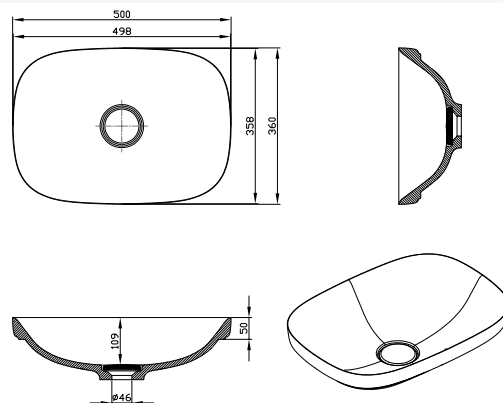

LUX 500 V-ON

497 mm / 357 mm / 109 mm / ø 46 mm

ID. 598 030

JEDNOBOJNI (108)

260,00 €