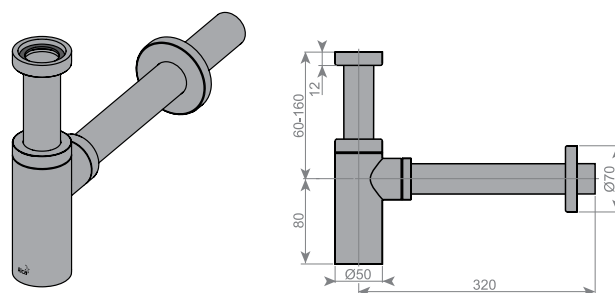

SIFON CROM; ID. 015 371

- za izljevni ventil click-clack, fi 45, crom