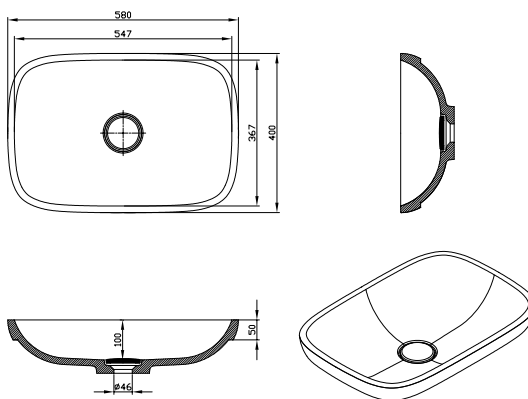

ID. 864 680

544 mm / 356 mm / 130 mm / ø 46 mm

JEDNOBOJNI (108)

283,75 €

Uključujući poklopac Kerrock 108, tip 2 i izljevni ventil.

ODA V-ON

ID. 864 690

550 mm / 425 mm / 109 mm / ø 46 mm

JEDNOBOJNI (108)

297,50 €

*Kerrock, rođen da
odskoči od prosjeka!*

“

NOVO

Kerrock **Umivaonici**

Uključujući poklopac Kerrock 108, tip 2 i izljevni ventil.

GLORIA 580 V-IN

547 mm / 367 mm / 100 mm / ø 46 mm ID. 864 720

JEDNOBOJNI (108)

308,75 €

Uključujući poklopac Kerrock 108, tip 2 i izljevni ventil.

GLORIA 580 V-UN

547 mm / 367 mm / 100 mm / ø 46 mm ID. 864 730

JEDNOBOJNI (108)