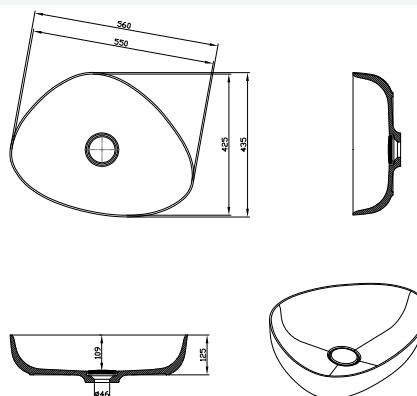

SOFT 550 V-UN

536 mm / 346 mm / 109 mm / ø 46 mm ID. 864 770

JEDNOBOJNI (108)

247,50 €

NOVO

Kerrock **Umivaonici**

Uključujući poklopac Kerrock 108, tip 2 i izljevni ventil.

DEMI V-ON

ID. 864 680

544 mm / 356 mm / 130 mm / ø 46 mm

JEDNOBOJNI (108)

283,75 €

Uključujući poklopac Kerrock 108, tip 2 i izljevni ventil.

ODA V-ON

ID. 864 690

550 mm / 425 mm / 109 mm / ø 46 mm