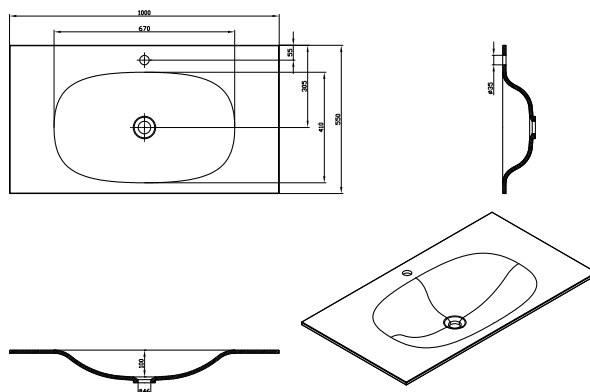

NOVO

Kerrock **Umivaonici**

kerrock®

NOVO