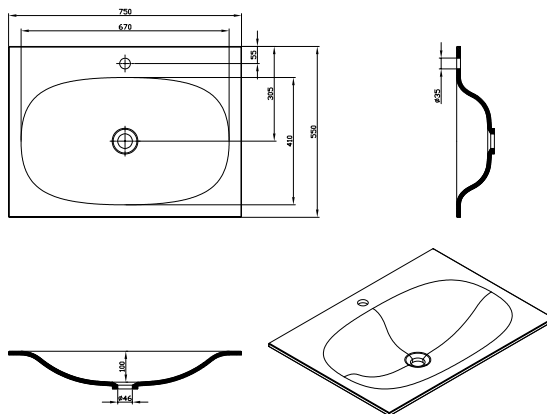

NOVO

Kerrock **Umivaonici**