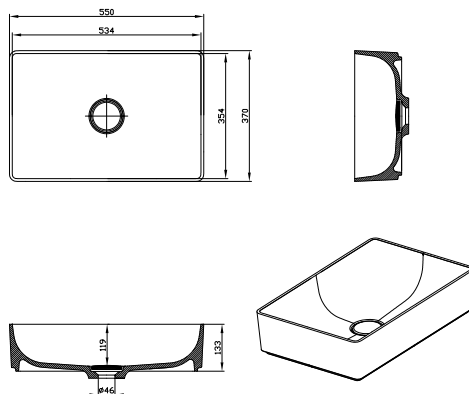

247,50 €

*Beskrajna
snaga mašte.* “

NOVO

Kerrock **Umivaonici**

Uključujući poklopac Kerrock 108, tip 2 i izljevni ventil.

ARIANA 370 V-ON

354 mm / 354 mm / 119 mm / ø 46 mm ID. 864 700

JEDNOBOJNI (108)

287,50 €

Uključujući poklopac Kerrock 108, tip 2 i izljevni ventil.

ARIANA 550 V-ON

534 mm / 354 mm / 119 mm / ø 46 mm ID. 864 710

JEDNOBOJNI (108)

318,75 €

NEPOROZNO

LINA