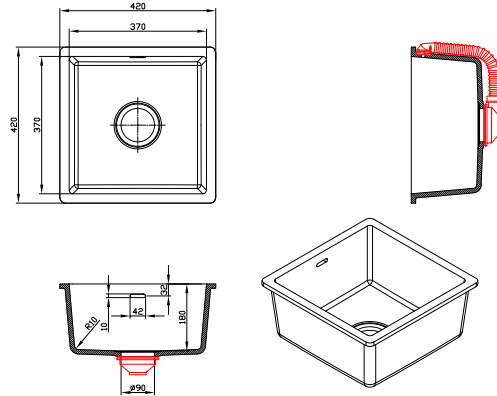

307,50 €

Kerrock **Kuhinjski sudoperi**

SONIA

370 mm / 210 mm / 180 mm / \varnothing 90 mm

JEDNOBOJNI

GRANIT
(1090, 5080, 5083, 9095)

136,25 €

161,25 €