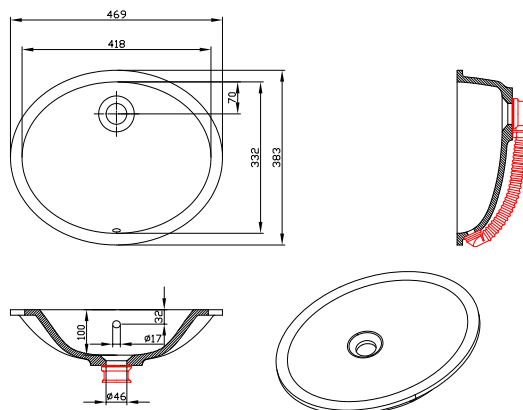

TRU

391 mm / 335 mm / 166 mm / ø 46 mm

JEDNOBOJNI

GRANIT
(1090, 5080, 5083, 9095)

157,50 €

188,75 €

TISA

418 mm / 332 mm / 100 mm / ø 46 mm