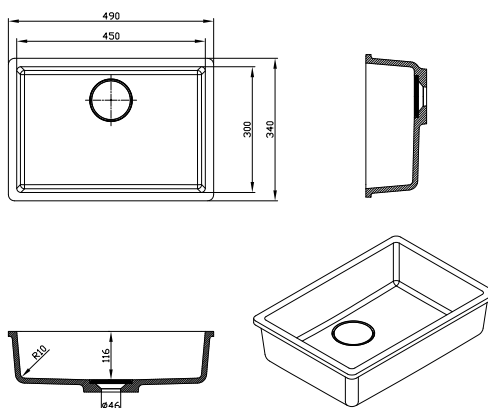

BRINA V ID. 624 020
450 mm / 300 mm / 116 mm / ø 46 mm

JEDNOBOJNI (108)

215,00 €