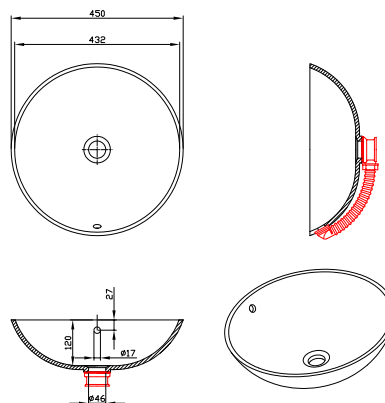

JEDNOBOJNI GRANIT

123,75 €

148,75 €

META

ø 390 mm / 155 mm / ø 46 mm

JEDNOBOJNI GRANIT

135,00 €

160,00 €