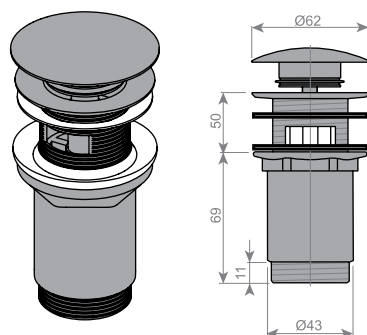

IZLJEVNI VENTIL

click-clack, fi 46, crom

- za korita s preljevom ili bez