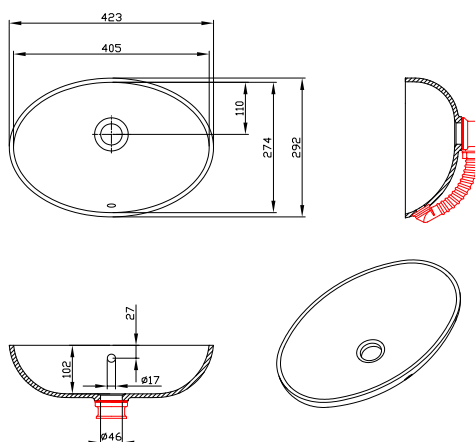

TISA

418 mm / 332 mm / 100 mm / ø 46 mm

JEDNOBOJNI (108)

131,25 €

ANA

405 mm / 274 mm / 102 mm / ø 46 mm

JEDNOBOJNI

GRANIT

135,00 €

160,00 €