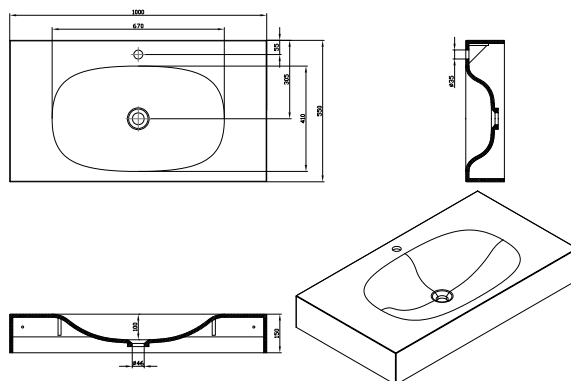

1000 mm / 550 mm / 100 mm / ø 46 mm ID. 813 920

JEDNOBOJNI (108)

438,75 €

NOVO

Pripravljen za montažo na zid. / Spreman za zidnu montažu.

TRINITY-E 1000

1000 mm / 550 mm / 150 mm / ø 46 mm ID. 813 930

JEDNOBOJNI (108)