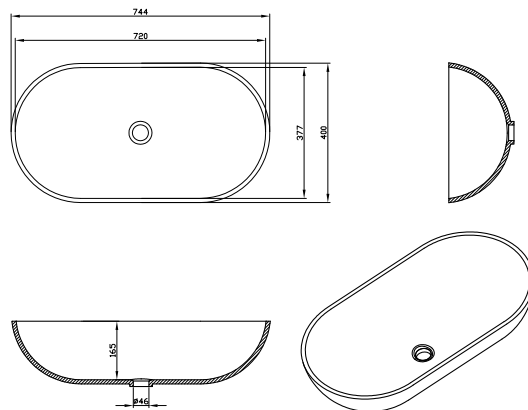

503 mm / 390 mm / 124 mm / Ø 46 mm

JEDNOBOJNI

157,50 €

GRANIT

188,75 €

BEA

720 mm / 377 mm / 165 mm / Ø 46 mm

JEDNOBOJNI