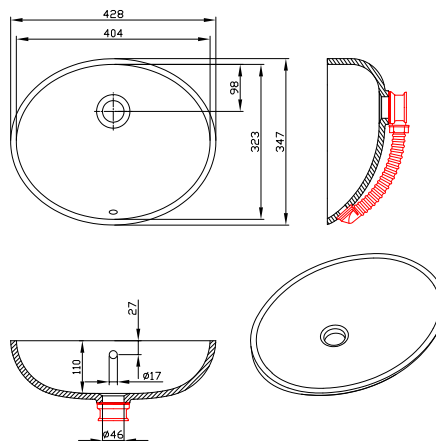

BLANCA

404 mm / 323 mm / 110 mm / ø 46 mm

JEDNOBOJNI GRANIT

135,00 €

160,00 €

MAJA

480 mm / 351 mm / 125 mm / ø 46 mm

JEDNOBOJNI GRANIT