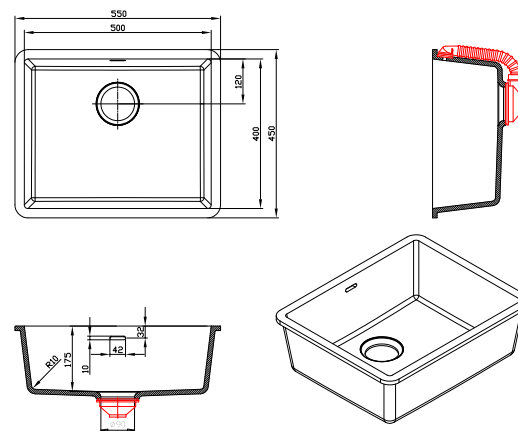

FLORA

400 mm / 400 mm / 175 mm / $\varnothing$ 90 mm

JEDNOBOJNI (100, 108, 503, 901)

201,25 €

CORA

500 mm / 400 mm / 175 mm / $\varnothing$ 90 mm

JEDNOBOJNI (100, 108, 503, 901)

211,25 €