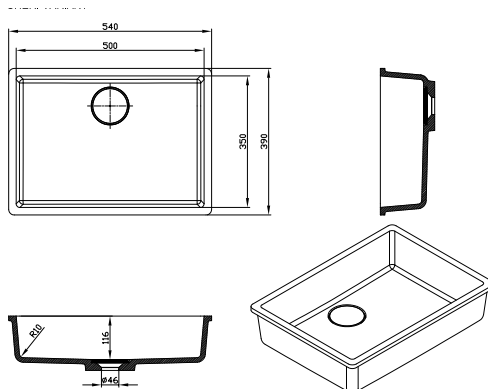

CHERI V ID. 624 070
500 mm / 350 mm / 116 mm / ø 46 mm

JEDNOBOJNI (108)

221,25 €