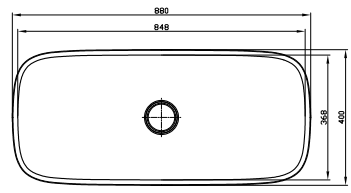

547 mm / 367 mm / 100 mm / ø 46 mm ID. 864 720

JEDNOBOJNI (108)

308,75 €

Uključujući poklopac Kerrock 108, tip 2 i izljevni ventil.

GLORIA 580 V-UN

547 mm / 367 mm / 100 mm / ø 46 mm ID. 864 730

JEDNOBOJNI (108)

281,25 €

ODABERITE
MATERIJAL

Uključujući poklopac Kerrock 108, tip 2 i izljevni ventil.

GLORIA 880 V-IN

848 mm / 368 mm / 100 mm / ø 46 mm ID. 864 740

JEDNOBOJNI (108)

340,00 €

Uključujući poklopac Kerrock 108, tip 2 i izljevni ventil.