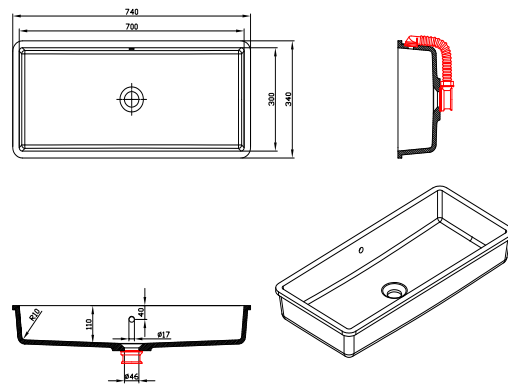

INA 600

ID. 838 330

600 mm / 300 mm / 110 mm / ø 46 mm

JEDNOBOJNI (108)

215,00 €

INA 700

ID. 835 500

700 mm / 300 mm / 110 mm / \varnothing 46 mm