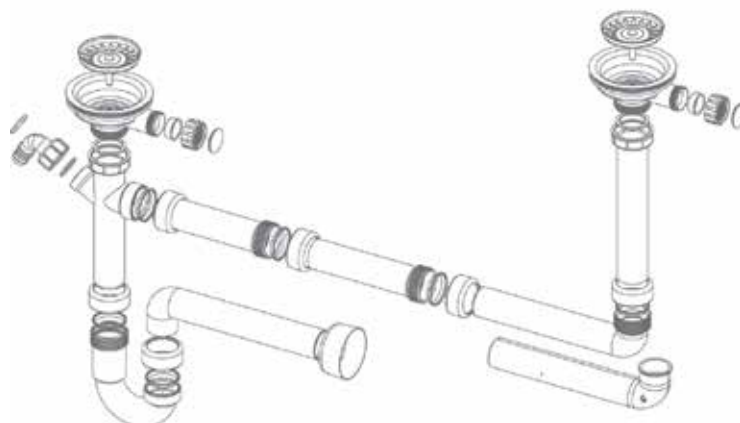

17,50 €

SIF-UM/90; ID. 214 640

- sifon ø 90 za kuhinjski sudoper s preljevom ili bez njega

BETA, CORA, FLORA, ALYA, KHLOE, PIKA, ALITA, SONIA, EMMA, NADIA, ELLA 180, ELLA 340, ELLA 400, ELLA 500, AVA, CARA

20,00 €

SIF-DV/90; ID. 214 650

- dupli sifon \varnothing 90 s priključkom

HELEN i sve kombinacije dvaju kuhinjskih sudopera. Maksimalan razmak između sifona je 550 mm.

31,25 €

ID. 015 372

IZLJEVNI VENTIL

click-clack, fi 46, crom