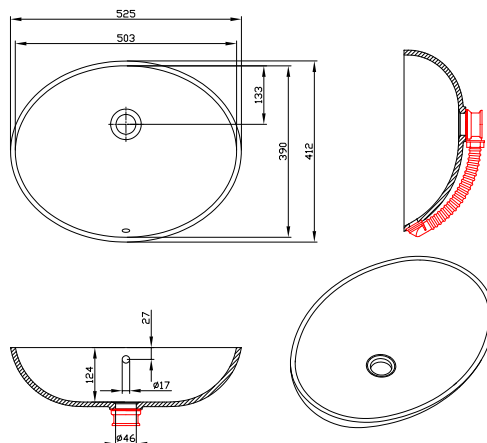

IVA

503 mm / 390 mm / 124 mm / Ø 46 mm

JEDNOBOJNI

157,50 €

GRANIT

188,75 €

BEA

720 mm / 377 mm / 165 mm / Ø 46 mm

JEDNOBOJNI

243,75 €

GRANIT

292,50 €

“

Meke, tanke linije ovalnih umivaonika razbijaju mrežu ravnih linija i unose lakoću, zaigranost, čak i blagu drskost.

”