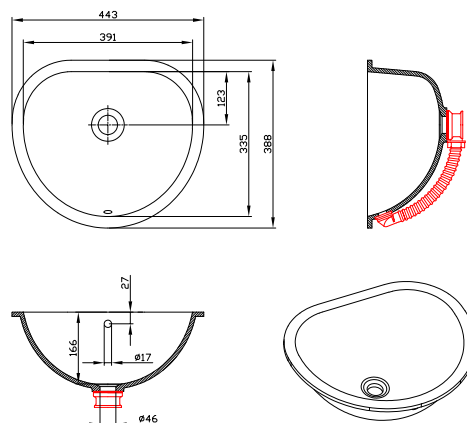

TRU

391 mm / 335 mm / 166 mm / ø 46 mm

JEDNOBOJNI

GRANIT
(1090, 5080, 5083, 9095)

157,50 €

188,75 €

TISA

418 mm / 332 mm / 100 mm / ø 46 mm