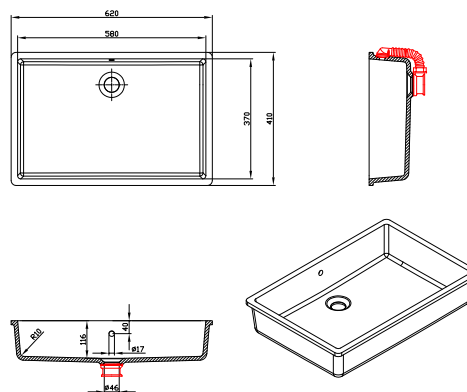

CHERI

500 mm / 350 mm / 116 mm / $\varnothing$ 46 mm

JEDNOBOJNI

198,75 €

LORA

580 mm / 370 mm / 116 mm / $\varnothing$ 46 mm

JEDNOBOJNI

205,00 €