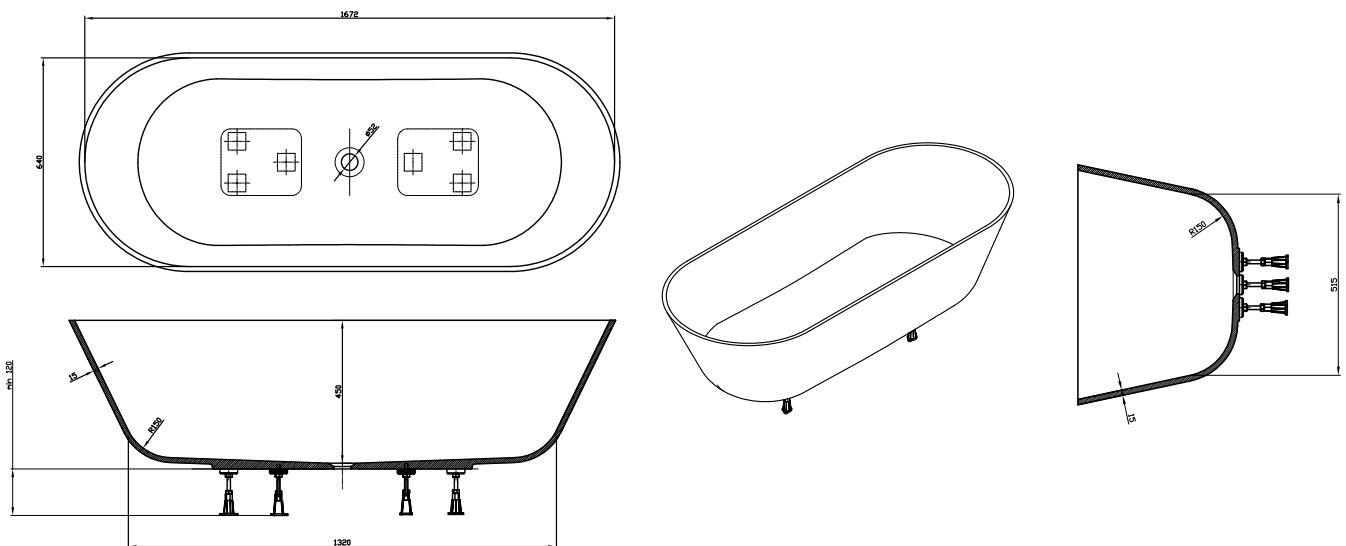

Priložene nogice i odljevno prelivna garnitura click-clack.

ATYS

ID. 624 410

1672 mm / 640 mm / 515 mm / ø 52 mm

JEDNOBOJNI (108)

1.558,75 €