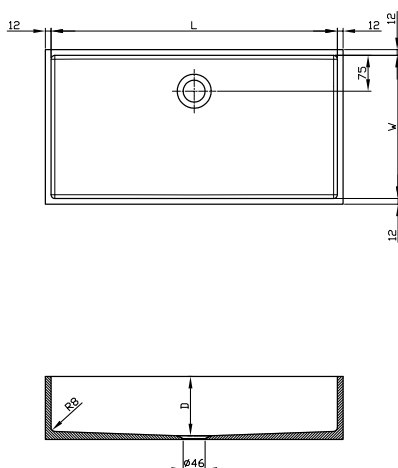

287,50 €

Uključujući poklopac Kerrock 108, tip 2 i izljevni ventil.

ARIANA 550 V-ON

534 mm / 354 mm / 119 mm / ø 46 mm ID. 864 710

JEDNOBOJNI (108)

318,75 €

NEPOROZNO

LINA