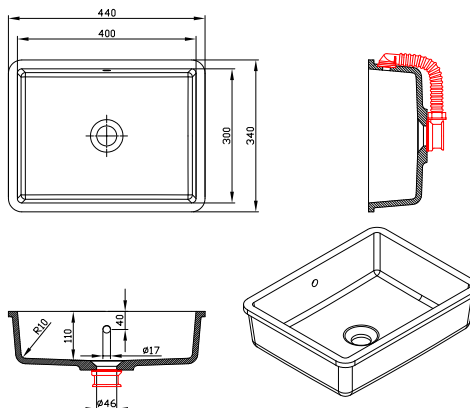

INA 400

ID. 838 030

400 mm / 300 mm / 110 mm / ø 46 mm

JEDNOBOJNI (108)

185,00 €

INA 500

ID. 833 820

500 mm / 300 mm / 110 mm / ø 46 mm

JEDNOBOJNI (108)

200,00 €

INA 600

ID. 838 330

600 mm / 300 mm / 110 mm / ø 46 mm

JEDNOBOJNI (108)

215,00 €