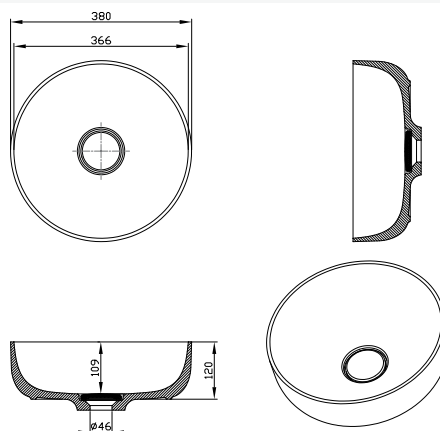

SOFT 380 V-UN

ø 366 mm / 109 mm / ø 46 mm ID. 864 760

JEDNOBOJNI (108)

236,25 €