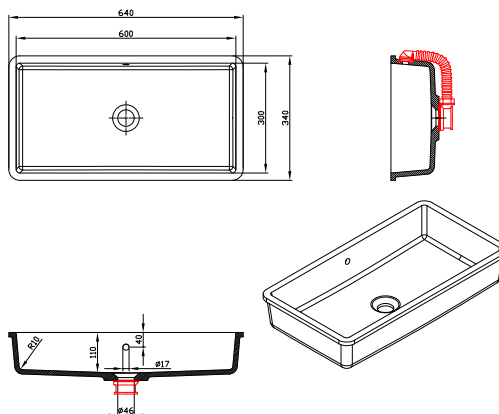

400 mm / 300 mm / 110 mm / ø 46 mm

JEDNOBOJNI (108)

185,00 €

INA 500

ID. 833 820

500 mm / 300 mm / 110 mm / ø 46 mm

JEDNOBOJNI (108)

200,00 €