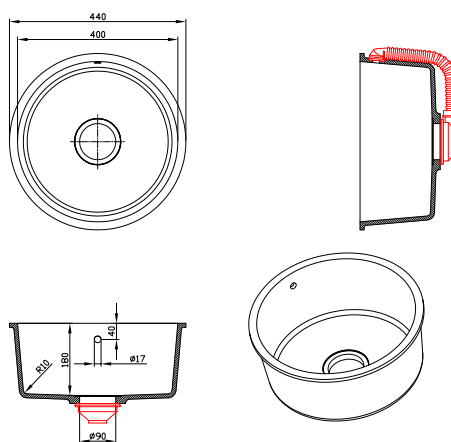

131,25 €

KHLOE

555 mm / 430 mm / 213 mm / \varnothing 90 mm

JEDNOBOJNI (100, 108, 503, 901)

258,75 €

ALITA

\varnothing 400 mm / 180 mm / \varnothing 90 mm

JEDNOBOJNI (100, 108, 503, 901)

201,25 €

Kerrock **Kuhinjski sudoperi**

HELEN

ID. 624 820

820 mm / 400 mm / 175 mm / ø 90 mm

JEDNOBOJNI (108)

333,75 €

“