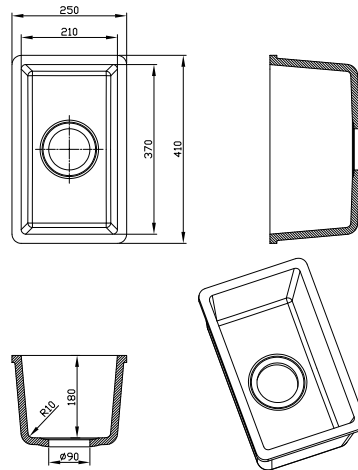

Kerrock **Kuhinjski sudoperi**

SONIA

370 mm / 210 mm / 180 mm / $\varnothing$ 90 mm

JEDNOBOJNI

GRANIT
(1090, 5080, 5083, 9095)

136,25 €

161,25 €