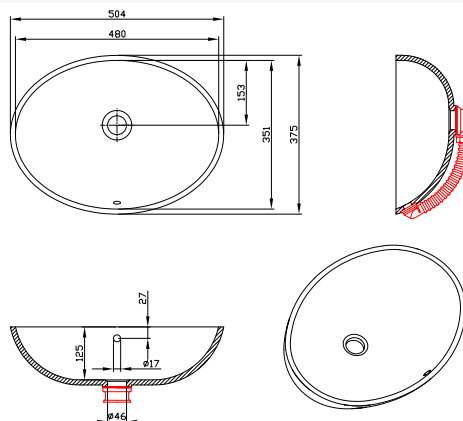

BLANCA

404 mm / 323 mm / 110 mm / ø 46 mm

JEDNOBOJNI GRANIT

135,00 €

160,00 €

MAJA

480 mm / 351 mm / 125 mm / ø 46 mm

JEDNOBOJNI GRANIT