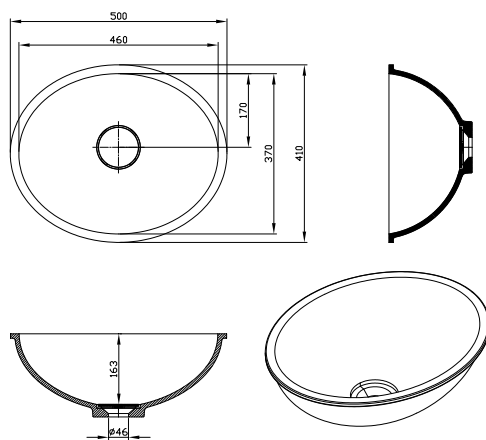

VITA V-UN ID. 624 010
460 mm / 370 mm / 163 mm / ø 46 mm

JEDNOBOJNI (108)

178,75 €