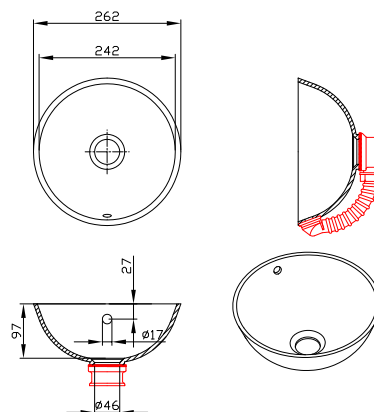

JANA

ø 242 mm / 97 mm / ø 46 mm

JEDNOBOJNI GRANIT

118,75 €

141,25 €

KERI

ø 343 mm / 114 mm / ø 46 mm

JEDNOBOJNI GRANIT

123,75 €

148,75 €

META

ø 390 mm / 155 mm / ø 46 mm

JEDNOBOJNI GRANIT

135,00 €

160,00 €