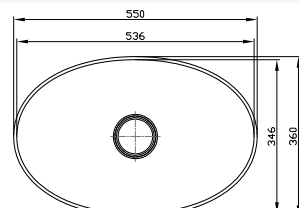

NOVO

Uključujući poklopac Kerrock 108, tip 2 i izljevni ventil.

SOFT 550 V-IN

535 mm / 345 mm / 109 mm / ø 46 mm ID. 597 980

JEDNOBOJNI (108)

247,50 €

NOVO

Uključujući poklopac Kerrock 108, tip 2 i izljevni ventil.