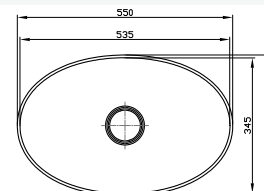

SOFT 550 V-ON

536 mm / 346 mm / 109 mm / ø 46 mm ID. 597 970

JEDNOBOJNI (108)

260,00 €

NOVO

Uključujući poklopac Kerrock 108, tip 2 i izljevni ventil.