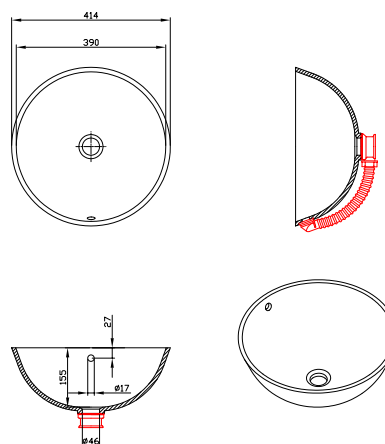

KERI

ø 343 mm / 114 mm / ø 46 mm

JEDNOBOJNI GRANIT

123,75 €

148,75 €

META

ø 390 mm / 155 mm / ø 46 mm

JEDNOBOJNI GRANIT

135,00 €

160,00 €