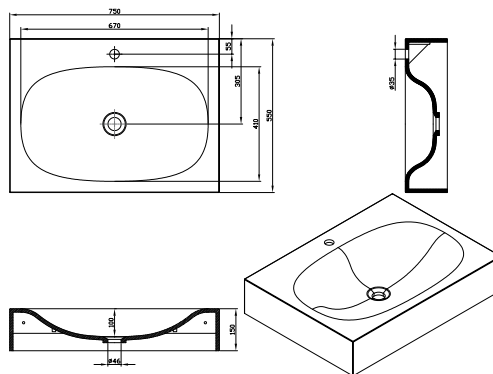

NOVO

Kerrock **Umivaonici**

TRINITY 750

750 mm / 550 mm / 100 mm / \varnothing 46 mm ID. 813 900

JEDNOBOJNI (108)

386,25 €

Spreman za zidnu montažu.

TRINITY-E 750