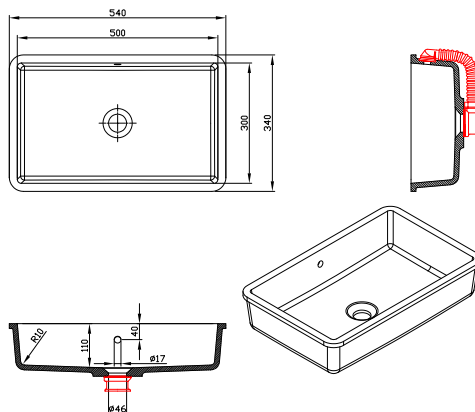

400 mm / 300 mm / 110 mm / ø 46 mm

JEDNOBOJNI (108)

185,00 €

INA 500

ID. 833 820

500 mm / 300 mm / 110 mm / ø 46 mm

JEDNOBOJNI (108)

200,00 €