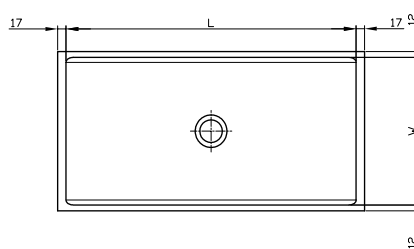

LUNA

DIMENZIJA (L x W x D)	JEDNOBOJNI	GRANIT	TERACO
300 mm x 300 mm x 120 mm	388,75 €	403,75 €	408,75 €
400 mm x 300 mm x 120 mm	418,75 €	437,50 €	442,50 €
500 mm x 300 mm x 120 mm	447,50 €	468,75 €	475,00 €
600 mm x 300 mm x 120 mm	477,50 €	501,25 €	508,75 €

DIMENZIJA (L x W x D)	JEDNOBOJNI	GRANIT	TERACO
300 mm x 350 mm x 120 mm	403,75 €	421,25 €	425,00 €
400 mm x 350 mm x 120 mm	435,00 €	452,50 €	460,00 €
500 mm x 350 mm x 120 mm	463,75 €	486,25 €	493,75 €
600 mm x 350 mm x 120 mm	493,75 €	518,75 €	526,25 €

DIMENZIJA (L x W x D)	JEDNOBOJNI	GRANIT	TERACO
300 mm x 370 mm x 120 mm	412,50 €	427,50 €	433,75 €
400 mm x 370 mm x 120 mm	441,25 €	461,25 €	466,25 €
500 mm x 370 mm x 120 mm	470,00 €	493,75 €	500,00 €
600 mm x 370 mm x 120 mm	500,00 €	525,00 €	533,75 €