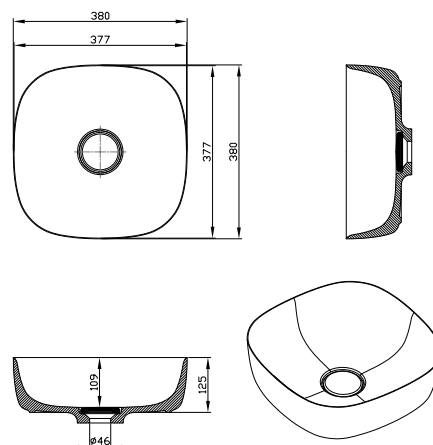

281,25 €

ODABERITE
MATERIJAL

Uključujući poklopac Kerrock 108, tip 2 i izljevni ventil.

GLORIA 880 V-IN

848 mm / 368 mm / 100 mm / ø 46 mm ID. 864 740

JEDNOBOJNI (108)

340,00 €

Uključujući poklopac Kerrock 108, tip 2 i izljevni ventil.

GLORIA 880 V-UN

848 mm / 368 mm / 100 mm / ø 46 mm ID. 864 750

JEDNOBOJNI (108)

308,75 €

MA TERIJAL
BUDUĆNOSTI.

NOVO

Kerrock **Umivaonici**

Uključujući poklopac Kerrock 108, tip 2 i izljevni ventil.

LUX 380 V-ON

377 mm / 377 mm / 109 mm / \varnothing 46 mm ID. 598 010

JEDNOBOJNI (108)

243,75 €

Uključujući poklopac Kerrock 108, tip 2 i izljevni ventil.

LUX 380 V-IN

378 mm / 378 mm / 109 mm / \varnothing 46 mm ID. 598 020