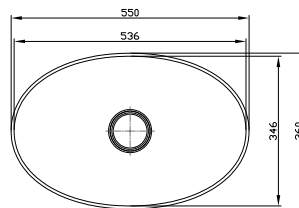

NOVO

Kerrock **Umivaonici**

kerrock®

NOVO

Uključujući poklopac Kerrock 108, tip 2 i izljevni ventil.