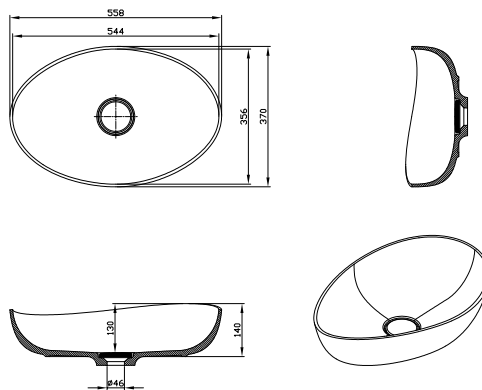

SOFT 550 V-UN

536 mm / 346 mm / 109 mm / ø 46 mm ID. 864 770

JEDNOBOJNI (108)

247,50 €

NOVO

Kerrock **Umivaonici**

Uključujući poklopac Kerrock 108, tip 2 i izljevni ventil.

DEMI V-ON

ID. 864 680

544 mm / 356 mm / 130 mm / ø 46 mm

JEDNOBOJNI (108)

283,75 €

Uključujući poklopac Kerrock 108, tip 2 i izljevni ventil.

ODA V-ON

ID. 864 690

550 mm / 425 mm / 109 mm / ø 46 mm