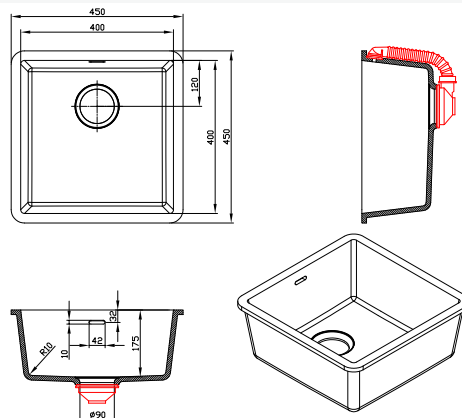

Kerrock **Kuhinjski sudoperi**

ALYA

290 mm / 400 mm / 175 mm / \varnothing 90 mm

JEDNOBOJNI (100, 108, 503, 901)

192,50 €

FLORA

400 mm / 400 mm / 175 mm / \varnothing 90 mm

JEDNOBOJNI (100, 108, 503, 901)