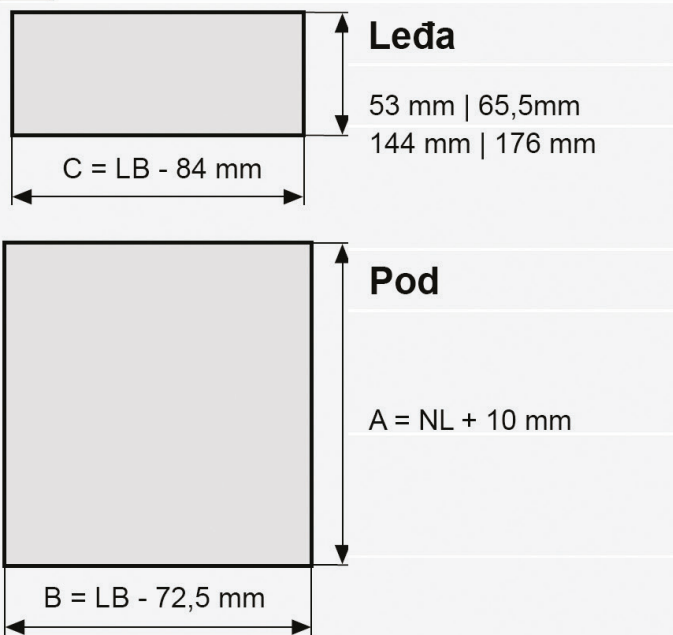

Akcija

Sistem ladica s konceptom platforme
InnoTech Atira

C  NTY ^{plus}®

Hettich

InnoTech Atira

Jedna ladica više mogućnosti

Krojenje iverica debljine 16 mm

LB - svijetla širina korpusa
NL - nazivna duljina
A - duljina poda
B - širina poda
C - širina leđa
D - visina leđa, visine prema ladicama

Dimenzija	Drvena podnica I leđa	Primjer izračuna za element širine 600 mm I dubine 500 mm
A	NL+10 mm	470 mm+10 mm = 480 mm
B	LB-2xEB-51,5 mm	LB (564 mm)-2x10,5mm-51,5 mm = 491,5 mm
C	LB-2xEB-63 mm	LB (564 mm)-2x10,5mm-63 mm = 480 mm
D	53 ; 65,5 ; 144 ; 176 mm	prema modelu dubine ladice unaprijed određena visina
EB	PREMA DEBLJINAMA MATERIJALA KORPUSA: 16mm EB=12,5mm /18mm EB=10,5mm/19mm EB=9,5 mm	

*PAŽNJA: Izračun i skica krojenja odnosi se na ugradnju i montažu ladice na korpuse debljine materijala 18 mm

InnoTech Atira

Jedna ladica više mogućnosti

InnoTech Atira 470/70mm srebrena

2x srebrena stranica, lijeva i desna nazivne duljine 470mm
2x pokrivne kapice, sive s Hettich logom
2x prihvat za frontu
2x prihvat za drvena leđa, lijevi i desni za visinu 70mm
2x Quadro vodilica V6 potpuna izvlaka, lijeva i desna nazivne duljine 470mm

InnoTech Atira 470/144mm srebrena

2x srebrena stranica, lijeva i desna nazivne duljine 470mm
2x pokrivne kapice, sive s Hettich logom
2x prihvat za frontu
2x prihvat za drvena leđa, lijevi i desni za visinu 144mm
2x prihvat za reling
2x srebrni reling četvrtasti, lijevi i desni nazivne duljine 470mm
2x Quadro vodilica V6 potpuna izvlaka, lijeva i desna nazivne duljine 470mm