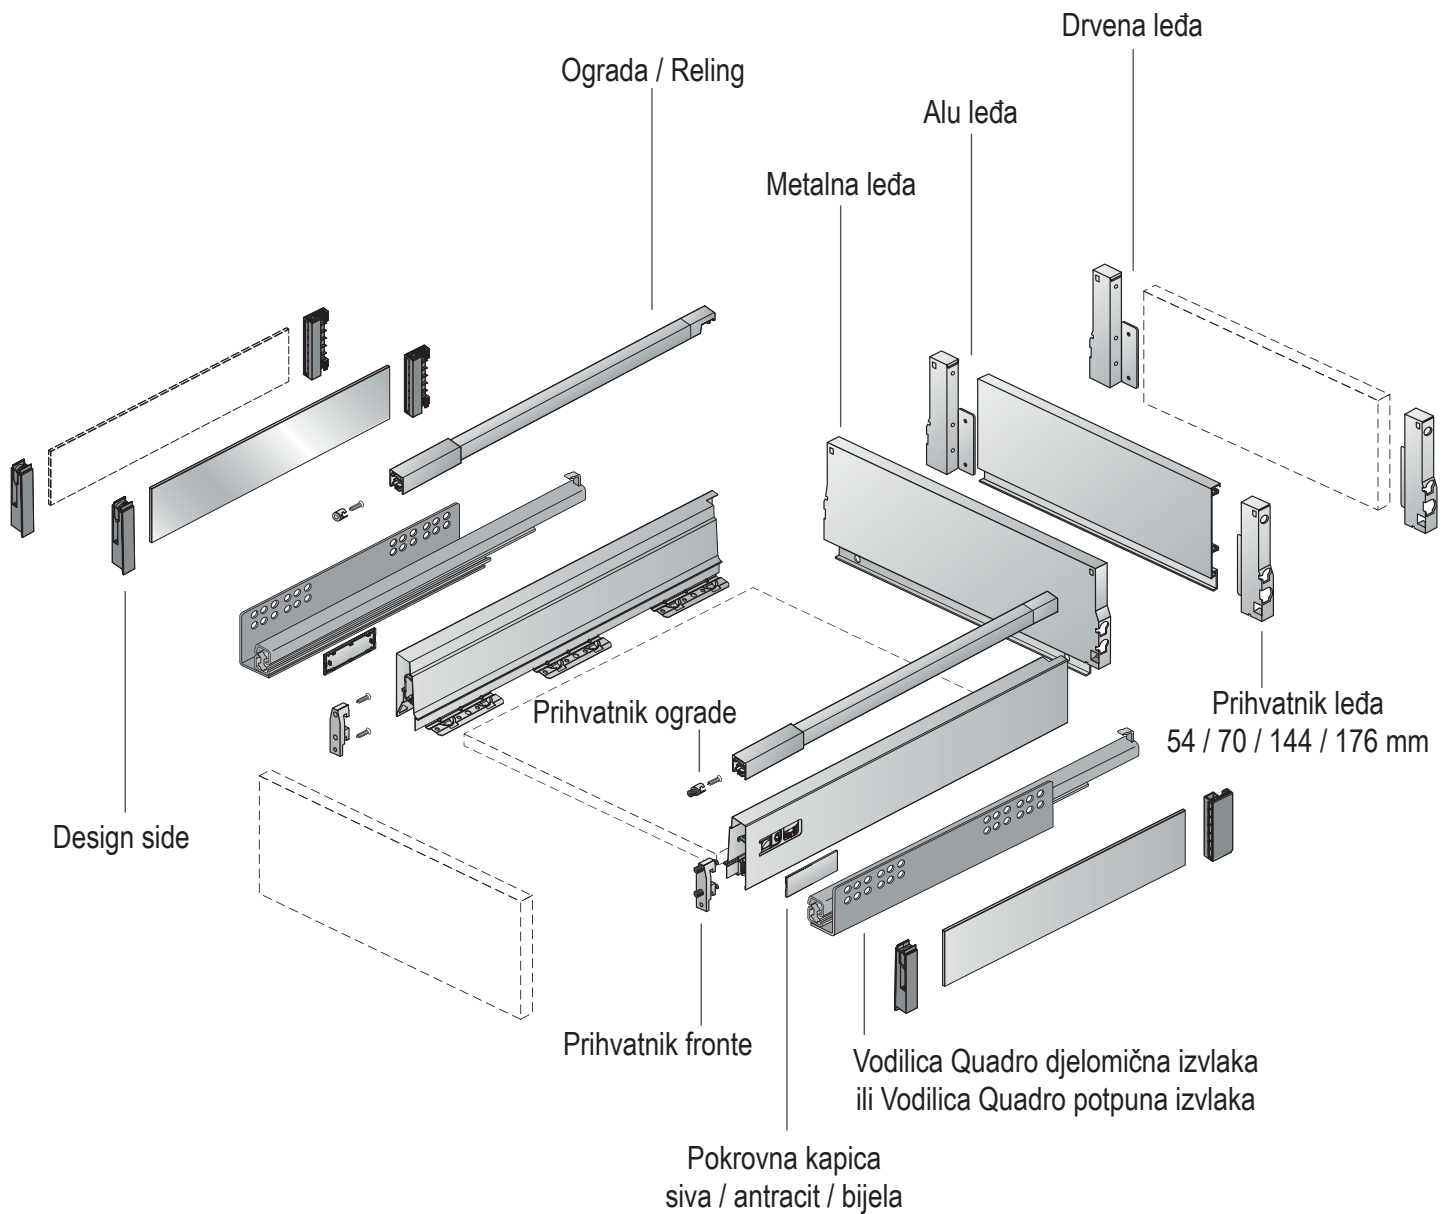

Akcija

Sistem ladica s konceptom platforme
InnoTech Atira

C  NTY ^{plus}®

Hettich

InnoTech Atira

Jedna ladica više mogućnosti

Krojenje iverica debljine 16 mm

LB - svijetla širina korpusa
NL - nazivna duljina
A - duljina poda
B - širina poda
C - širina leđa
D - visina leđa, visine prema ladicama

Dimenzija	Drvena podnica I leđa	Primjer izračuna za element širine 600 mm I dubine 500 mm
A	NL+10 mm	470 mm+10 mm = 480 mm
B	LB-2xEB-51,5 mm	LB (564 mm)-2x10,5mm-51,5 mm = 491,5 mm
C	LB-2xEB-63 mm	LB (564 mm)-2x10,5mm-63 mm = 480 mm
D	53 ; 65,5 ; 144 ; 176 mm	prema modelu dubine ladice unaprijed određena visina
EB	PREMA DEBLJINAMA MATERIJALA KORPUSA: 16mm EB=12,5mm /18mm EB=10,5mm/19mm EB=9,5 mm	

*PAŽNJA: Izračun i skica krojenja odnosi se na ugradnju i montažu ladice na korpuse debljine materijala 18 mm

InnoTech Atira

Jedna ladica više mogućnosti

InnoTech Atira 470/70mm srebrena

2x srebrena stranica, lijeva i desna nazivne duljine 470mm
2x pokrivne kapice, sive s Hettich logom
2x prihvat za frontu
2x prihvat za drvena leđa, lijevi i desni za visinu 70mm
2x Quadro vodilica V6 potpuna izvlaka, lijeva i desna nazivne duljine 470mm

InnoTech Atira 470/70mm bijela

100 setova
17,98 € / set + PDV
135,62 kn / set + PDV

InnoTech Atira 470/70mm bijela

2x bijela stranica, lijeva i desna nazivne duljine 470mm
2x pokrivne kapice, bijele s Hettich logom
2x prihvat za frontu
2x prihvat za drvena leđa, lijevi i desni za visinu 70mm
2x Quadro vodilica V6 potpuna izvlaka, lijeva i desna nazivne duljine 470mm