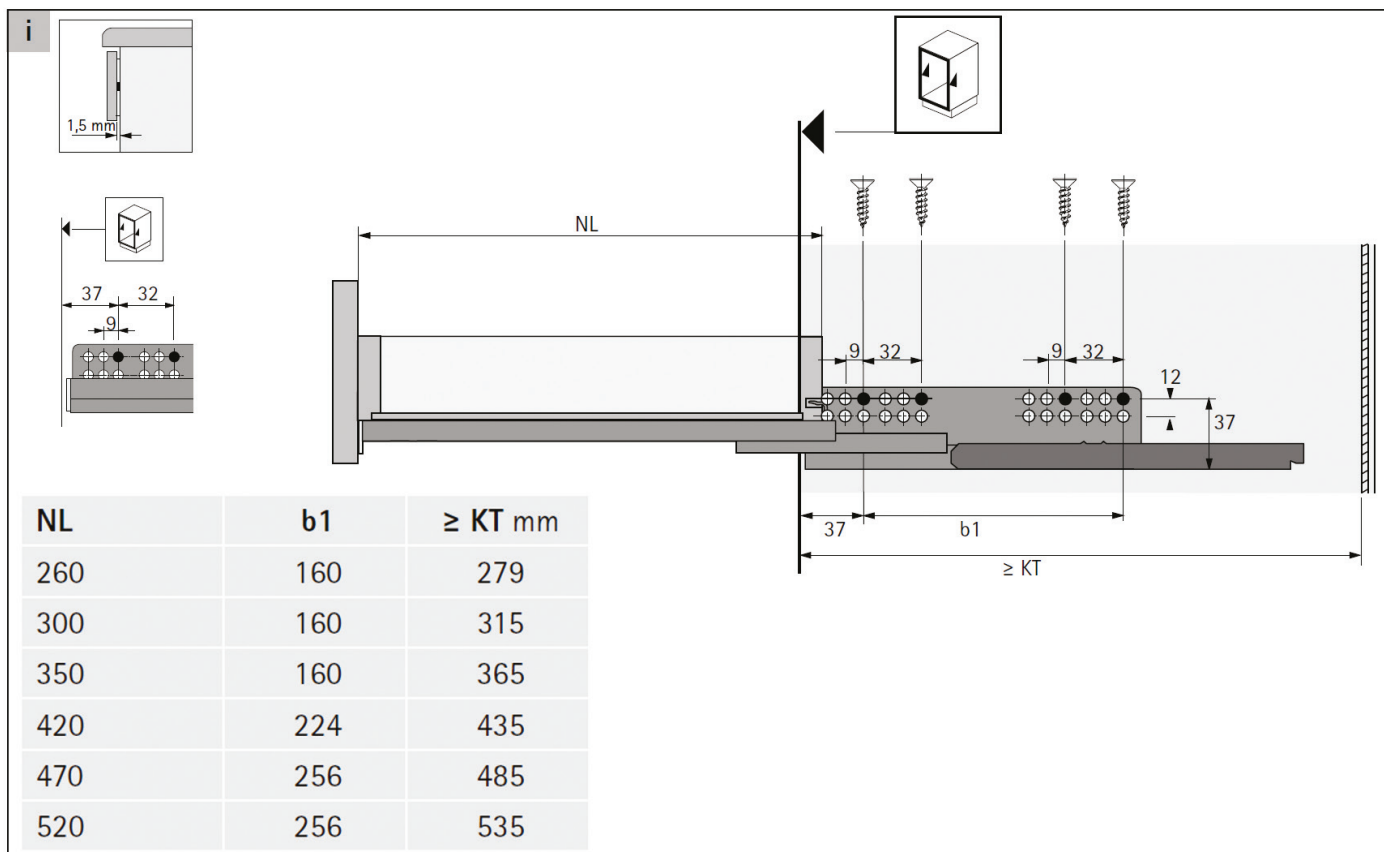

Akcija

Sistem ladica s konceptom platforme
InnoTech Atira

C  NTY ^{plus}®

Hettich

InnoTech Atira

Jedna ladica više mogućnosti

Krojenje iverica debljine 16 mm

LB - svijetla širina korpusa
NL - nazivna duljina
A - duljina poda
B - širina poda
C - širina leđa
D - visina leđa, visine prema ladicama

Dimenzija	Drvena podnica I leđa	Primjer izračuna za element širine 600 mm I dubine 500 mm
A	NL+10 mm	470 mm+10 mm = 480 mm
B	LB-2xEB-51,5 mm	LB (564 mm)-2x10,5mm-51,5 mm = 491,5 mm
C	LB-2xEB-63 mm	LB (564 mm)-2x10,5mm-63 mm = 480 mm
D	53 ; 65,5 ; 144 ; 176 mm	prema modelu dubine ladice unaprijed određena visina
EB	PREMA DEBLJINAMA MATERIJALA KORPUSA: 16mm EB=12,5mm /18mm EB=10,5mm/19mm EB=9,5 mm	

*PAŽNJA: Izračun i skica krojenja odnosi se na ugradnju i montažu ladice na korpuse debljine materijala 18 mm

InnoTech Atira

Jedna ladica više mogućnosti

InnoTech Atira 470/70mm srebrena

2x srebrena stranica, lijeva i desna nazivne duljine 470mm
2x pokrivne kapice, sive s Hettich logom
2x prihvat za frontu
2x prihvat za drvena leđa, lijevi i desni za visinu 70mm
2x Quadro vodilica V6 potpuna izvlaka, lijeva i desna nazivne duljine 470mm

InnoTech Atira 470/144mm srebrena

2x srebrena stranica, lijeva i desna nazivne duljine 470mm
2x pokrivne kapice, sive s Hettich logom
2x prihvat za frontu
2x prihvat za drvena leđa, lijevi i desni za visinu 144mm
2x prihvat za reling
2x srebrni reling četvrtasti, lijevi i desni nazivne duljine 470mm
2x Quadro vodilica V6 potpuna izvlaka, lijeva i desna nazivne duljine 470mm