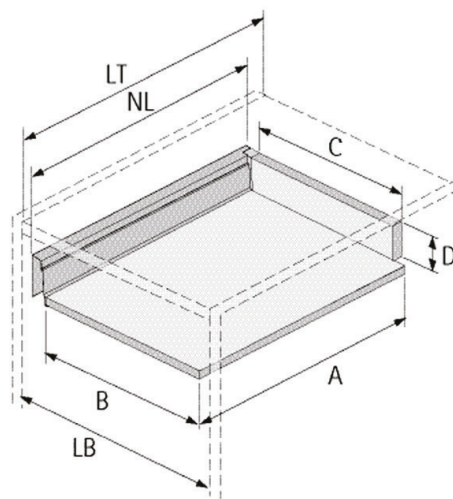

Akcija

Sistem ladica s konceptom platforme
InnoTech Atira

C  NTY ^{plus}®

Hettich

InnoTech Atira

Jedna ladica više mogućnosti

Krojenje iverica debljine 16 mm

LB - svijetla širina korpusa
NL - nazivna duljina
A - duljina poda
B - širina poda
C - širina leđa
D - visina leđa, visine prema ladicama

Dimenzija	Drvena podnica I leđa	Primjer izračuna za element širine 600 mm I dubine 500 mm
A	NL+10 mm	470 mm+10 mm = 480 mm
B	LB-2xEB-51,5 mm	LB (564 mm)-2x10,5mm-51,5 mm = 491,5 mm
C	LB-2xEB-63 mm	LB (564 mm)-2x10,5mm-63 mm = 480 mm
D	53 ; 65,5 ; 144 ; 176 mm	prema modelu dubine ladice unaprijed određena visina
EB	PREMA DEBLJINAMA MATERIJALA KORPUSA: 16mm EB=12,5mm /18mm EB=10,5mm/19mm EB=9,5 mm	

*PAŽNJA: Izračun i skica krojenja odnosi se na ugradnju i montažu ladice na korpuse debljine materijala 18 mm

InnoTech Atira

Jedna ladica više mogućnosti

InnoTech Atira 470/70mm srebrena

2x srebrena stranica, lijeva i desna nazivne duljine 470mm
2x pokrivne kapice, sive s Hettich logom
2x prihvat za frontu
2x prihvat za drvena leđa, lijevi i desni za visinu 70mm
2x Quadro vodilica V6 potpuna izvlaka, lijeva i desna nazivne duljine 470mm

InnoTech Atira 470/144mm srebrena

2x srebrena stranica, lijeva i desna nazivne duljine 470mm
2x pokrivne kapice, sive s Hettich logom
2x prihvat za frontu
2x prihvat za drvena leđa, lijevi i desni za visinu 144mm
2x prihvat za reling
2x srebrni reling četvrtasti, lijevi i desni nazivne duljine 470mm
2x Quadro vodilica V6 potpuna izvlaka, lijeva i desna nazivne duljine 470mm